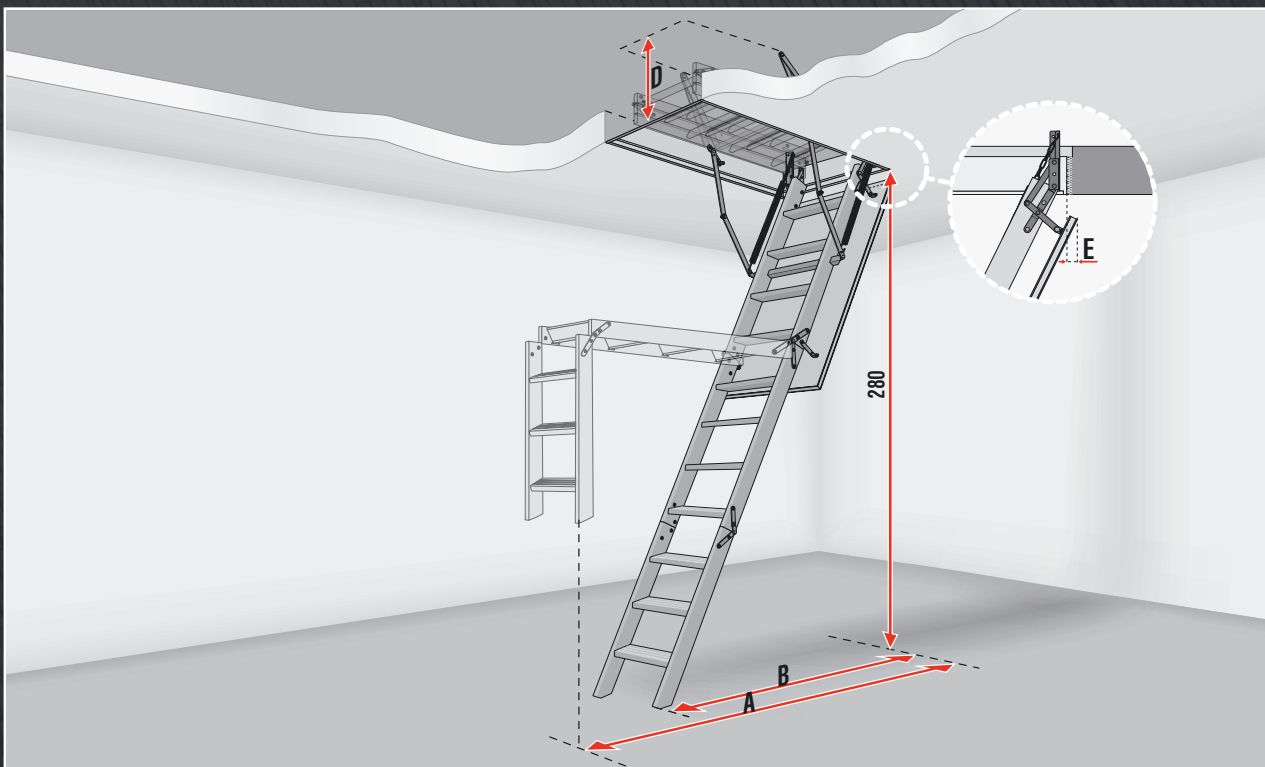

Treden

- treden ingewerkt in de trapbomen d.m.v. een zwaluwstaart-verbinding (voor een duurzame stabiliteit);
- slipvaste treden.

Beschikbare afmetingen

70x140

Energie-efficiëntie

Tweezijdig wit geïsoleerd luik (3,6 cm dik) dat warmteverlies vermindert.

OXH 50/13

Handgreep

Verhoogt de veiligheid en het gebruiksgemak.

OXS-B

Anti-slip voetjes

Voor verbeterde stabiliteit van de ladder en bescherming van de vloer.

Model	OLB basic	OLE basic
Type	compleet afgemonteerd, klaar voor montage in het plafond	
Kast	in massief grenenhou, hoogte van 14 cm	
Dichting	ja	
Luik	wit, tweezijdig geïsoleerd paneel met een dikte van 2,6 cm kunststof greep verwerkt in het luik dient voor de opening van de zoldertrap, dmv meegeleverde bedieningsstok	wit, tweezijdig geïsoleerd paneel met een dikte van 3,6 cm slot verwerkt in het luik dient voor de opening van de zoldertrap, dmv meegeleverde bedieningsstok
Ladder	3-delig, massief grenenhou	
Treden	geprofileerd massief grenenhou	
Handgreep	nee	nee
Snelle montage	ja	
Warmtedoorgangscoëfficiënt	1,54 W/m ² K*	1,13 W/m ² K*
Maximale belasting	150 kg	

* interne berekeningen van de fabrikant

Model	Afmetingen [cm]	Plafondopening [cm]	Buitenafmetingen [cm]	Min. plafondhoogte* [cm]	Max. plafondhoogte* [cm]	A - Benodigde ruimte bij uitplooiën [cm]	B - Benodigde ruimte na uitplooiën [cm]	D - Hoogte opgeplooiide trap [cm]	E [cm]
OLE Basic	70 x 140	70 x 140	68 x 138,4	235	280	151	110	29	4
OLB Basic	60 x 111	60 x 113	58 x 111	235	280	151	110	28	2,5
	70 x 111	70 x 113	68 x 111						
	60 x 120	60 x 120	58 x 118						
	70 x 120	70 x 120	68 x 118						
	60 x 130	60 x 130	58 x 128						
	70 x 130	70 x 130	68 x 128						