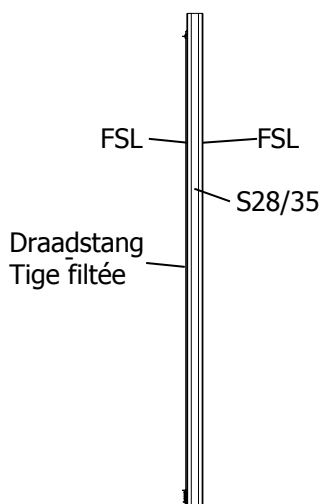

## Zijwand - Paroi latérale

**3504EXTZW**

Artikel nr / Dimension # Functie / Fonction  
Nr Article A B C

Wandelementen / Eléments des parois

A2/2871 2871 (-) (-) **13** zijgevel / paroi latéral

A5/2871 2871 (-) (-) **1** hoogste plank zijgevel / planche supérieure paroi latéral

Afwerkingselementen / Eléments de finition

S/028/035/1900 1900 28 35 **2** balkje / poutrelle

FSL/1900 1900 (-) (-) **2** sierlat / latte de finition

321001 1850 **2** draadstang / tige filetée

B/3504EXTZW **1** zak beslag / sachet quincaillerie

**VOORAANZICHT  
VUE FRONTALE**

**ZIJAANZICHT - VUE LATERALE**

### Schroeven - Vis

35mm  
(Ref = 310007)

5

50mm  
(Ref = 310013)

45