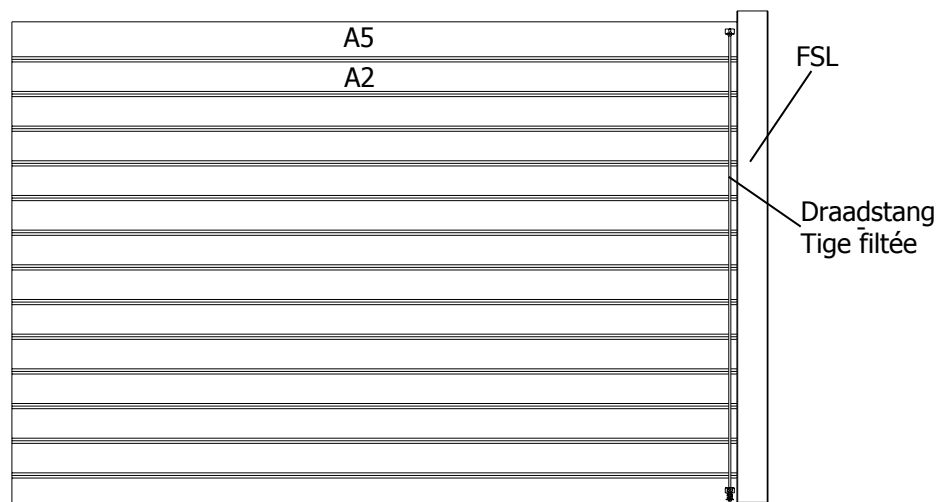

Afwerkingselementen / Eléments de finition

S/028/035/1900 1900 28 35 **2** balkje / poutrelle

FSL/1900 1900 (-) (-) **2** sierlat / latte de finition

321001 1850 **2** draadstang / tige filetée

B/3504EXTZW **1** zak beslag / sachet quincaillerie

**VOORAANZICHT  
VUE FRONTALE**

**ZIJAANZICHT - VUE LATERALE**