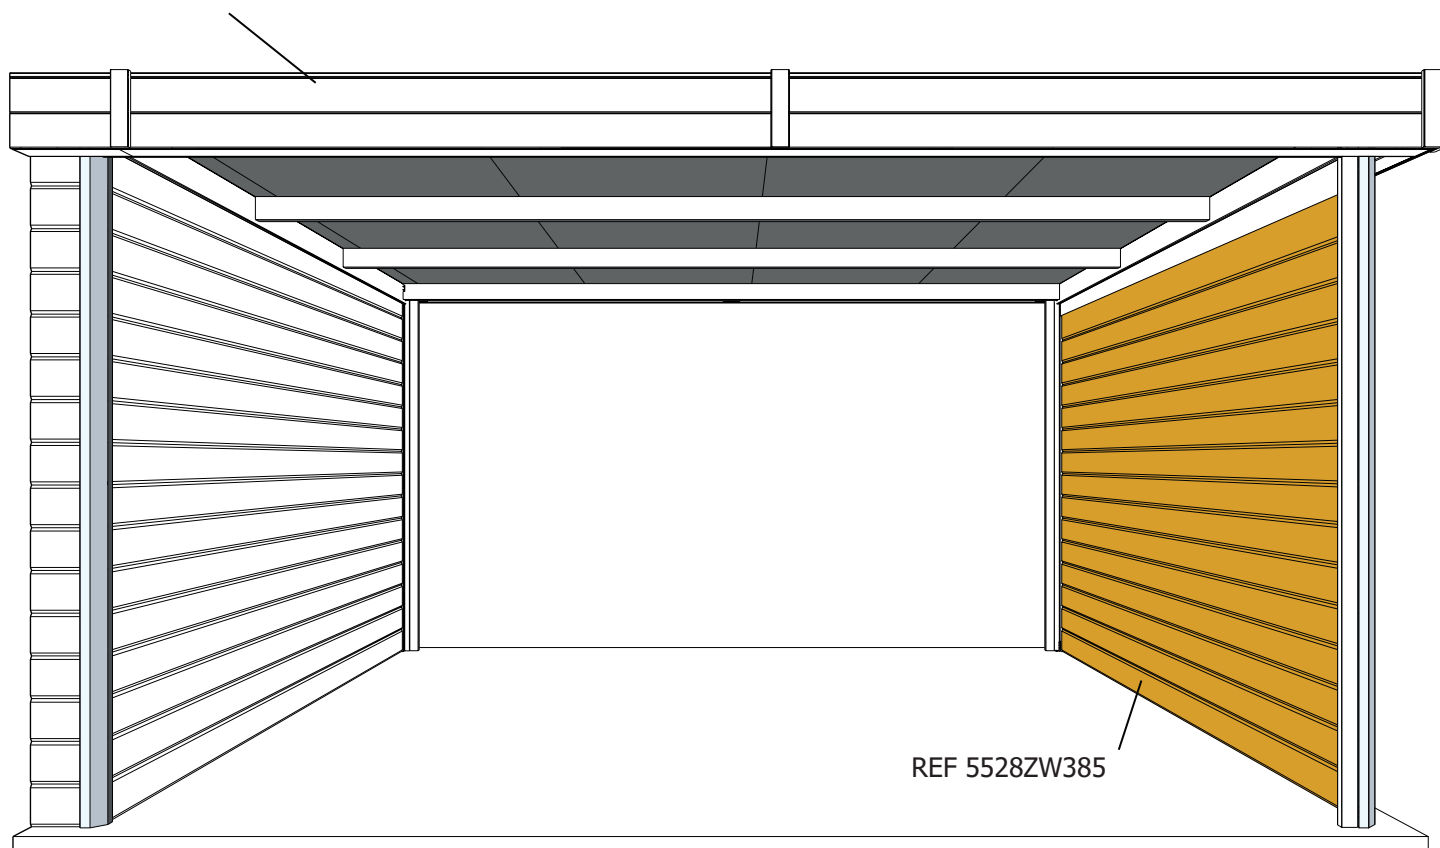

WOODLANDS

QUALITY CABINS

REF 5130AB4040

REF 5528ZW385

GEDETAILLEERDE ONDERDELENLIJST

-

LISTE D'INVENTAIRE DETAILLEE

Download uw montage instructies op www.gardenas.be

Téléchargez vos instructions de montage sur www.gardenas.be

Onderdelenlijst
 Liste d'inventaire

Typ **28 ALU Zijwand - Paroi latérale 385**

5528ZW385

Artikel nr Nr Article	Afmeting / Dimension				#	Functie/Fonction
	A	B	C	D		

ZIJAANZICHT (buitenkant)- VUE LATÉRALE (côté extérieur)

ALU

ALU