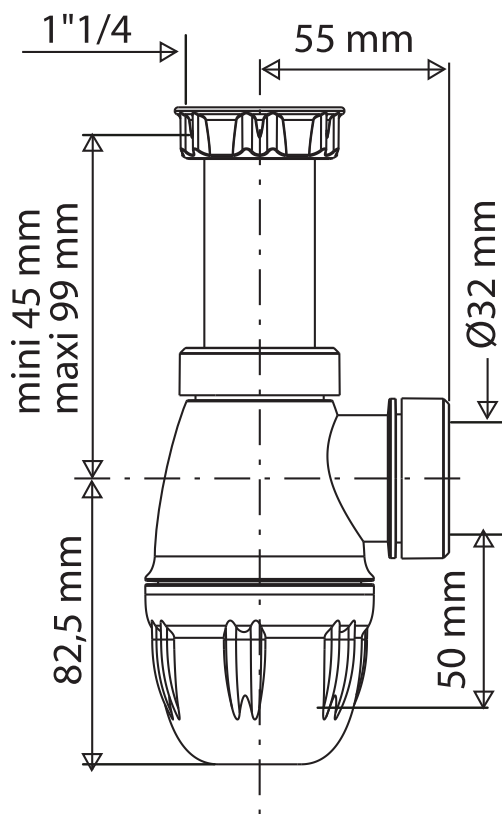

**. SIPHON BI-MATIÈRE RÉGLABLE.  
pour Lavabo**

Montage par emboîtement

Entrée: 1"1/4, Sortie Ø 32 mm

Réglable: 45 à 99 mm

Hauteur sous lavabo: 127,5 à 181,5 mm

Débit: 45 l/mn

**. REGELBARE SIFON.  
Geschikt voor wastafel**

Insteekverbinding

Ingang 1"1/4, Uitgang Ø 32 mm

Verstelbaar : 45 tot 99mm

Hoogte onder spoelbak : 127,5 tot 181,5mm

Afvoerdebiet : 45l/min

815939

WW / YY

réf. 610700 001 00