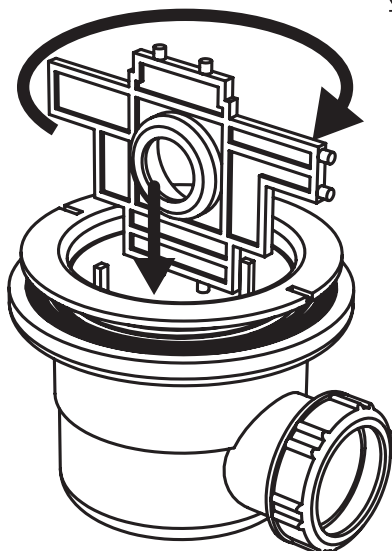

**. BONDE DE DOUCHE À CAPOT, SORTIE HORIZONTALE.**  
**pour receveur Ø90 mm**

Finition: capot ABS chromé Ø 116mm

Sortie horizontale à visser ou coller Ø 40mm

Débit: 25 l/mn

**. DOUCHESIFON MET AFDEKKAP, HORIZONTALE AFVOER.**  
**Geschikt voor douchebak met afvoeropening Ø90 mm**

Afwerking : Verchromde afdekkap ABS Ø 116mm

Horizontale afvoer om te schroeven of te plakken Ø 40mm

Afvoerdebiet : 25 l/min

réf. 571500 000 04

813789

WW / YY