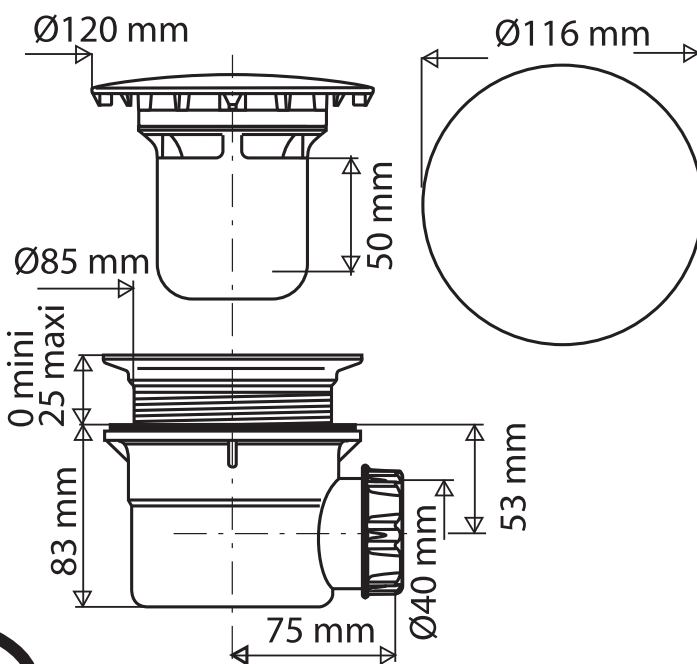

**. BONDE DE DOUCHE À CAPOT, SORTIE HORIZONTALE.**  
**pour receveur Ø90 mm**

Finition: capot ABS chromé Ø 116mm

Sortie horizontale à visser ou coller Ø 40mm

Débit: 25 l/mn

**. DOUCHESIFON MET AFDEKKAP, HORIZONTALE AFVOER.**  
**Geschikt voor douchebak met afvoeropening Ø90 mm**

Afwerking : Verchromde afdekkap ABS Ø 116mm

Horizontale afvoer om te schroeven of te plakken Ø 40mm

Afvoerdebiet : 25 l/min

réf. 571500 000 04

813789

WW / YY