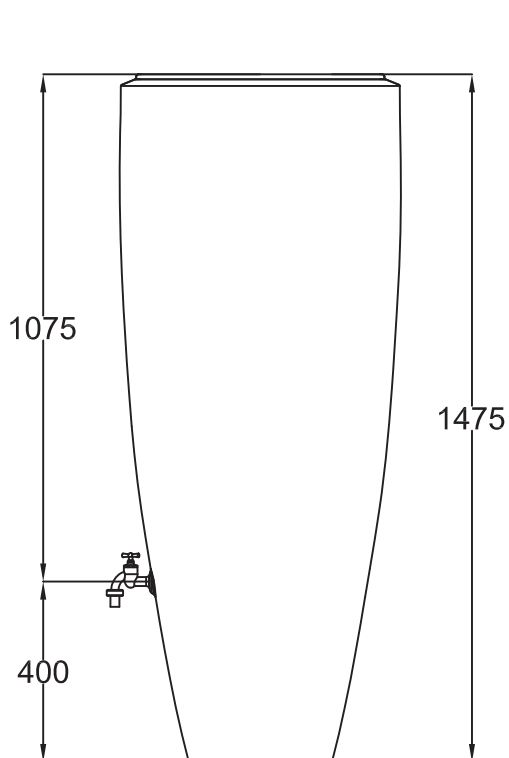

Réservoir 2en1 350 litres  
avec bac à plantes  
Coloris : Sable / Gris / Moka

Réf.

326110 / 326111  
/ 326109

Toutes les mesures  
ont une tolérance de  
+/- 3 %

GRAF Distribution S.A.R.L  
Transformateur de matières plastiques  
45, route d'Ernolsheim F-67120 Dachstein-Gare  
[www.garantia.fr](http://www.garantia.fr)

Poids env. 16 kg