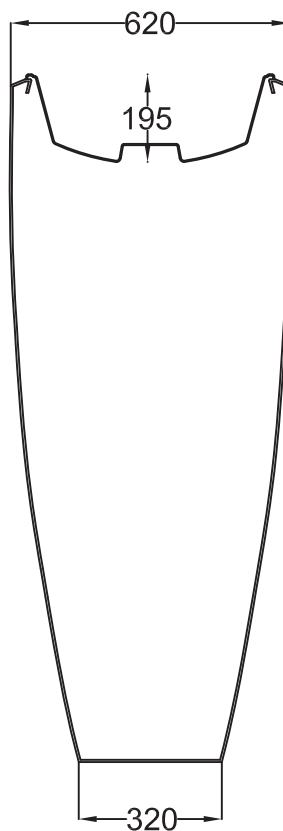

Réservoir 2en1 350 litres  
avec bac à plantes  
Coloris : Sable / Gris / Moka

Réf.

326110 / 326111  
/ 326109

Toutes les mesures  
ont une tolérance de  
+/- 3 %

GRAF Distribution S.A.R.L  
Transformateur de matières plastiques  
45, route d'Ernolsheim F-67120 Dachstein-Gare  
[www.garantia.fr](http://www.garantia.fr)

Poids env. 16 kg