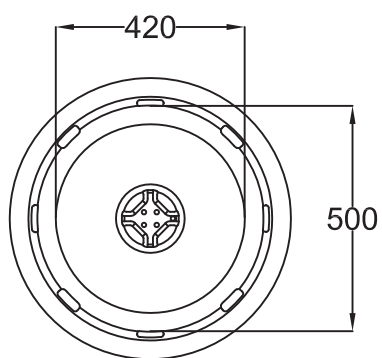

Réservoir 2en1 350 litres  
avec bac à plantes  
Coloris : Sable / Gris / Moka

Réf.

326110 / 326111  
/ 326109

Toutes les mesures  
ont une tolérance de  
+/- 3 %

GRAF Distribution S.A.R.L  
Transformateur de matières plastiques  
45, route d'Ernolsheim F-67120 Dachstein-Gare  
[www.garantia.fr](http://www.garantia.fr)

Poids env. 16 kg