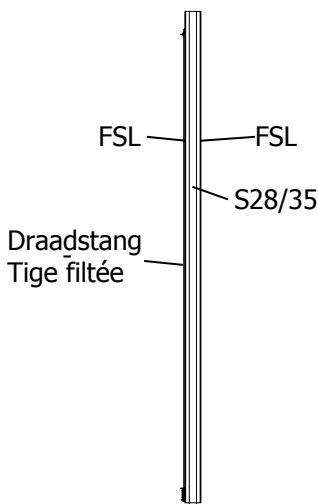

2

sierlat / latte de finition

DS/1850

1850

2

draadstang / tige filetée

Beslag / Quincaillerie

BESLAG/44

1

VOORAANZICHT VUE FRONTALE

ZIJAANZICHT - VUE LATERALE

ART3504EXTZW ZIJWAND - PAROI LATERALE