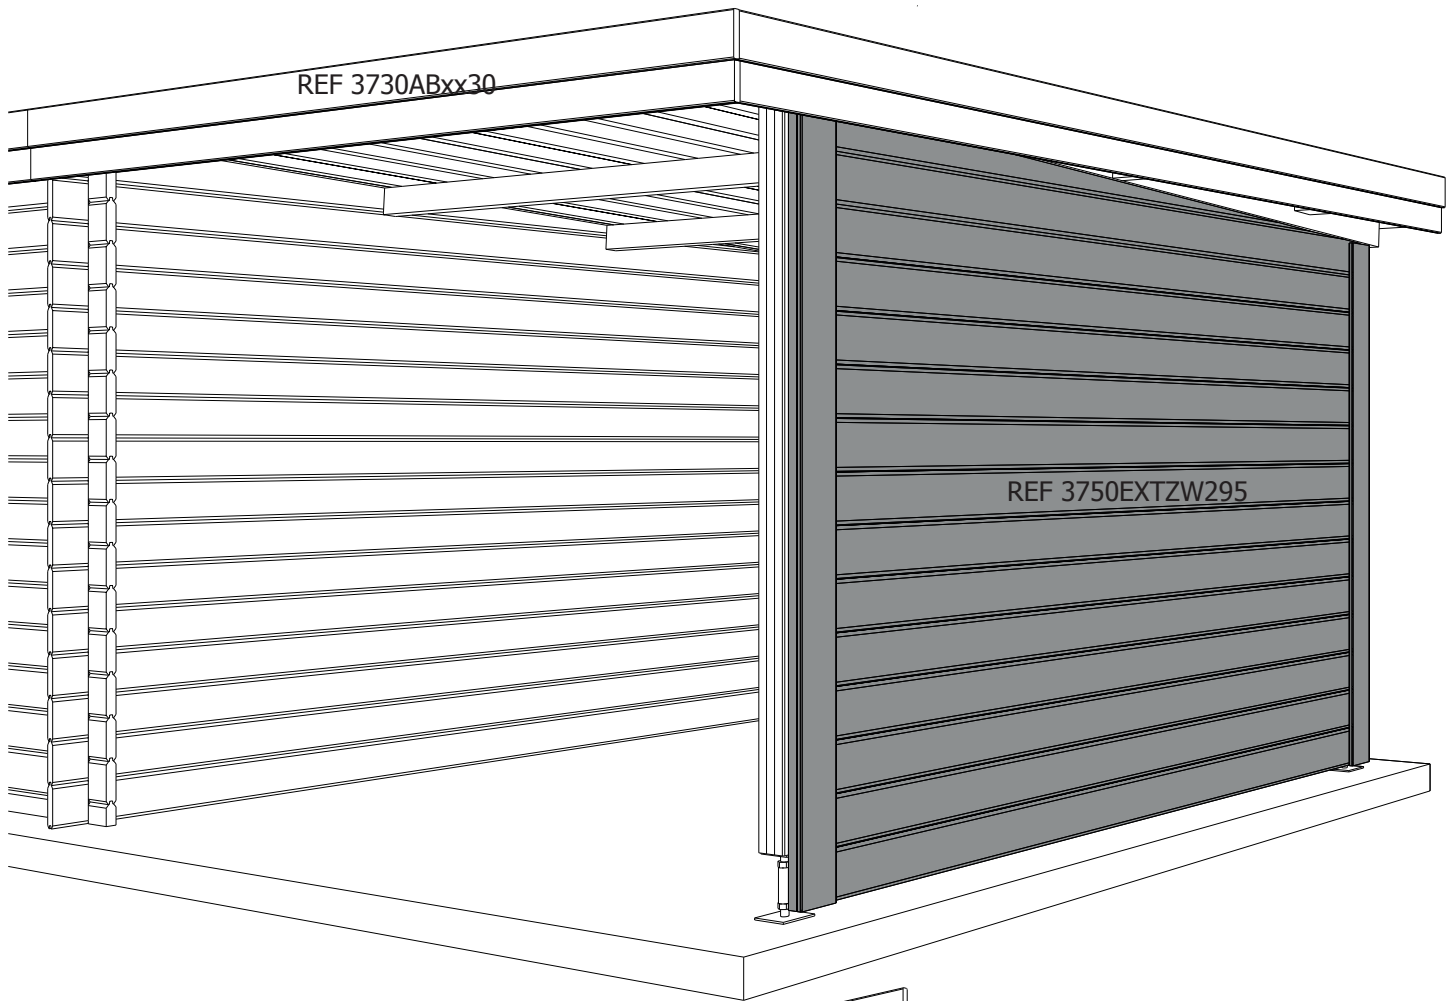

B/3750EXTZW				1	zak beslag / sachet quincaillerie
-------------	--	--	--	----------	-----------------------------------

ZIJAANZICHT
VUE LATÉRALE

VOORAANZICHT - VUE FRONTALE

ART 3750EXTZW295 ZIJWAND - PAROI LATERALE