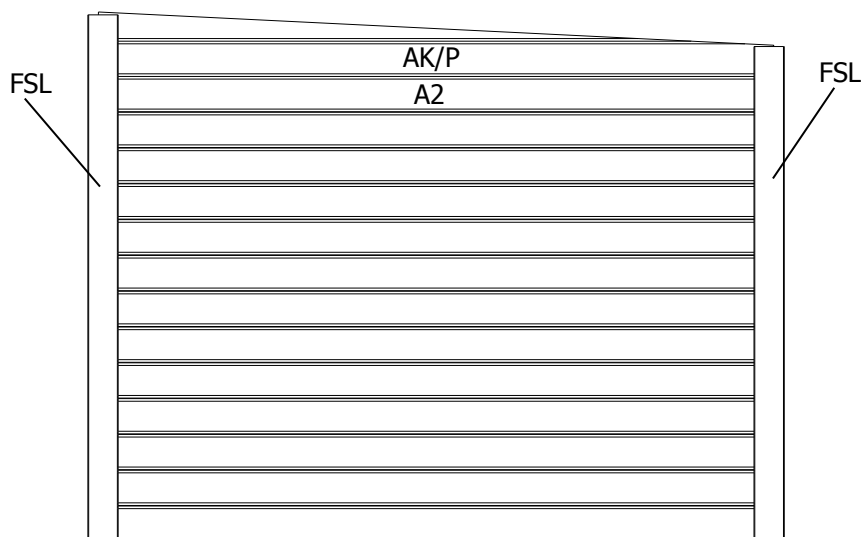

VOORAANZICHT - VUE FRONTALE