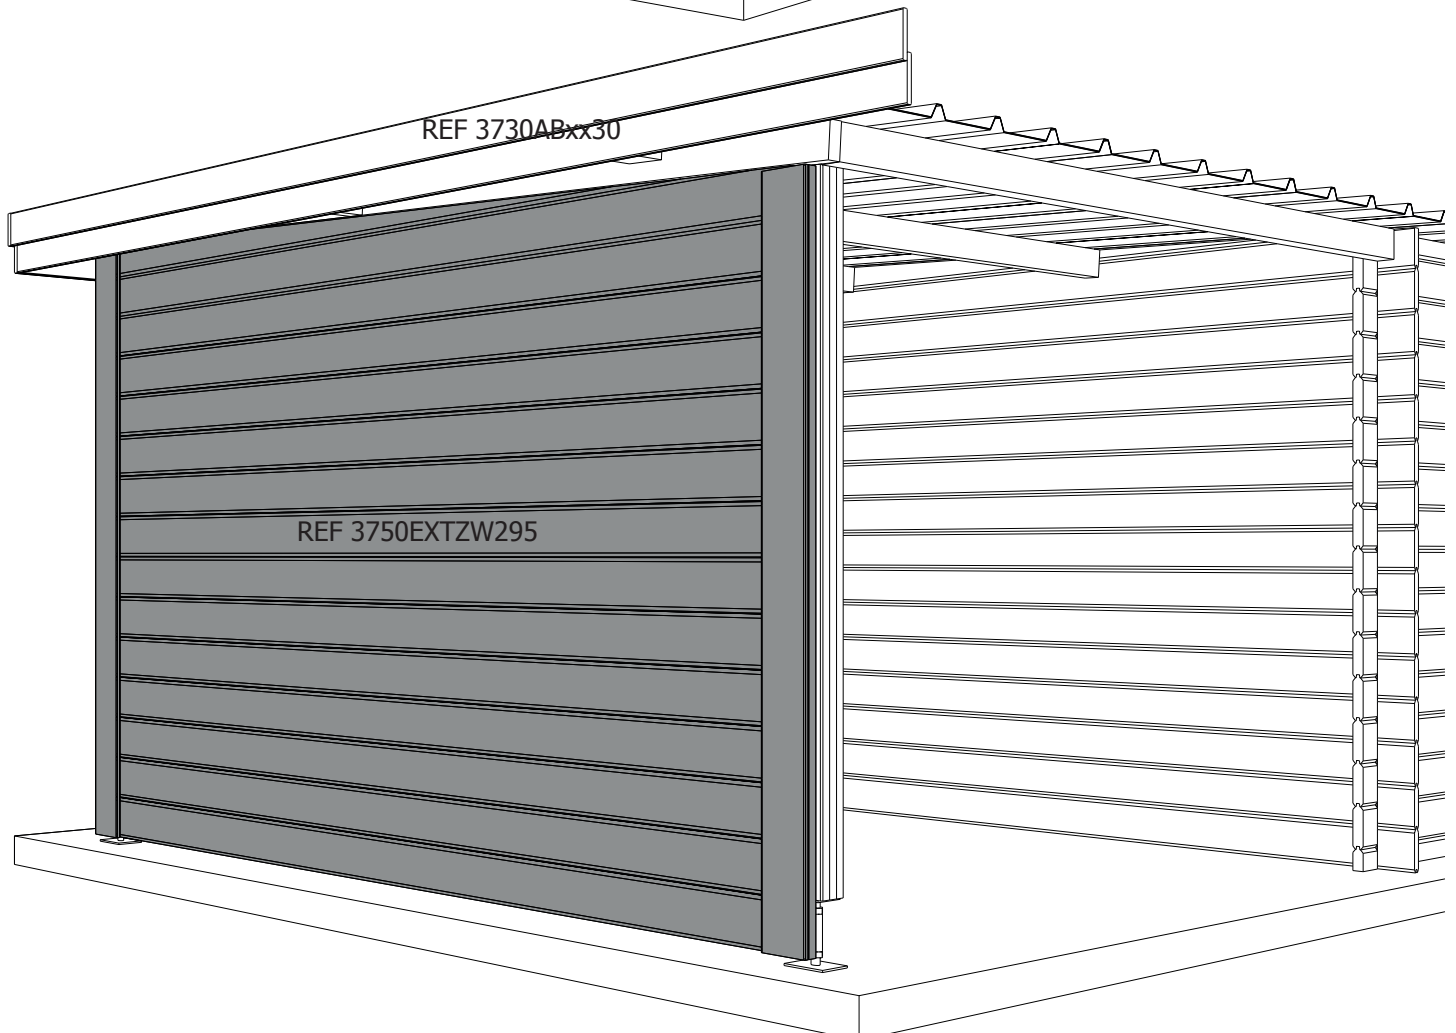

B/3750EXTZW				1	zak beslag / sachet quincaillerie
-------------	--	--	--	----------	-----------------------------------

ZIJAANZICHT
VUE LATÉRALE

VOORAANZICHT - VUE FRONTALE

ART 3750EXTZW295 ZIJWAND - PAROI LATERALE