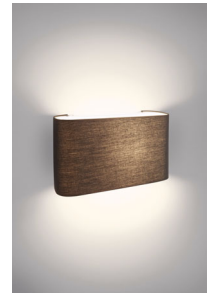

Philips myLiving  
Wandlamp

Velour  
zwart

myLiving

33200/30/16

## Richt uw huis in met licht

De Philips myLiving Velour-wandlamp heeft een armatuur van weelderig textiel en vult uw kamer met warm wit licht. Bovendien bespaart u met deze lamp energie en bent u verzekerd van een lange levensduur.

### Duurzame verlichting

- Energiezuinig
- Warm wit licht
- Altijd inclusief een Philips-lamp

**PHILIPS**

Wandlamp  
Velour zwart