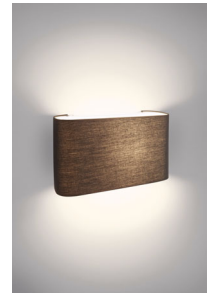

Philips myLiving
Applique murale

Velour
noir

myLiving

33200/30/16

Illuminez votre maison

Le corps en tissu de l'applique murale myLiving Velour de Philips dégage autant de chaleur que la lumière diffusée dans votre pièce. Sa faible consommation d'énergie et ses performances longue durée constituent d'autres avantages du modèle.

Solutions d'éclairage durables

- Économie d'énergie
- Lumière blanche et chaude
- Ampoule Philips toujours incluse

PHILIPS

Applique murale
Velour noir

Caractéristiques

Design et finition

- Matériau: textile
- Couleur: noir

Options/accessoires inclus

- Ampoule(s) fluorescente(s) incluse(s)
- Faisceaux de lumière bidirectionnels
- Système antitraction

Dimensions et poids du produit

- Hauteur: 16,8 cm
- Longueur: 31,5 cm
- Largeur: 11,1 cm
- Poids net: 1,030 kg