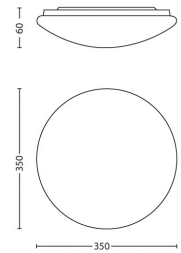

Philips myLiving
Plafonnier

Twirly 27K
gris
LED

myLiving

31815/87/16