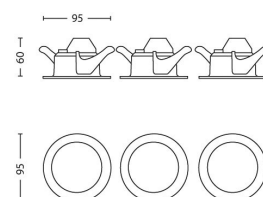

Philips myLiving
Spot à encastrer

Sceptrum
gris
LED

myLiving

59101/87/16