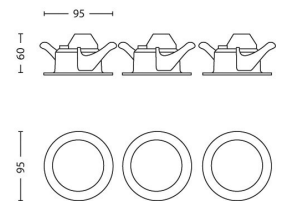

Philips myLiving
Inbouwspot

Sceptrum
mat chroom
LED

myLiving

59101/17/16