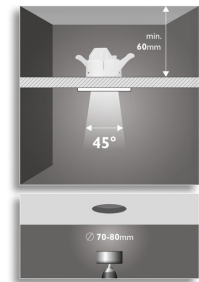

Philips myLiving
Inbouwspot

SCEPTRUM
mat chroom
LED

myLiving

59100/17/16