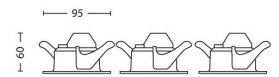

Philips myLiving
Inbouwspot

Sceptrum
grijs
LED

myLiving

59101/87/16

Accentueer uw huis met licht

Deze slanke Philips LED Sceptrum-inbouwspot is ideaal voor accentverlichting. Het elegante ontwerp in lichtgrijs past bij elk plafond. De energiezuinige LED's verspreiden een zee van efficiënt, warm wit licht.