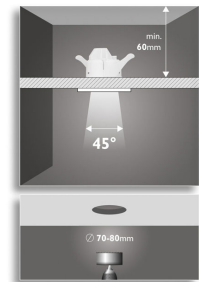

Philips myLiving
Inbouwspot

SCEPTRUM

grijs
LED

myLiving

59100/87/16