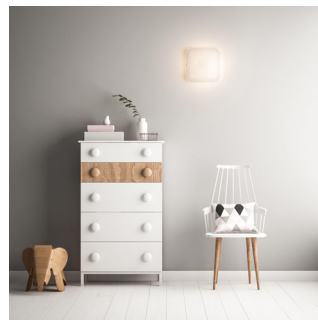

Créez une atmosphère élégante

Dernier cri en matière de tendances, goûts et styles de vie, ce luminaire s'intègre parfaitement dans votre décor, pour créer l'ambiance localisée de vos rêves.