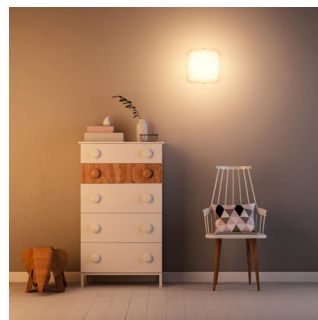

Idéal pour se détendre entre amis

Le salon est cœur de toute maison ; il s'agit de l'endroit où les membres de la famille se réunissent et se détendent ou reçoivent leurs invités. C'est pourquoi l'éclairage de votre salon et de votre chambre doit être suffisamment modulable et facile à régler pour les différentes utilisations au cours de la journée. Un placement judicieux des différentes sources de lumière et des jeux d'éclairage permettent de créer une sensation d'espace, ainsi qu'une atmosphère chaleureuse et accueillante.