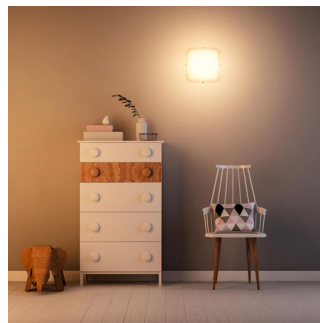

### Perfect voor ontspanning en een praatje

De woonkamer is het hart van elk huis, een plek waar de bewoners samenkomen en gasten ontvangen. De verlichting voor deze leefruimte en slaapkamer moet flexibel zijn en gemakkelijk kunnen worden aangepast aan de verschillende momenten van de dag. Nauwkeurige plaatsing van verschillende lichtbronnen en spelen met lichtlagen helpt een ruimtelijk gevoel te scheppen en de kamer een warme en uitnodigende sfeer te geven.