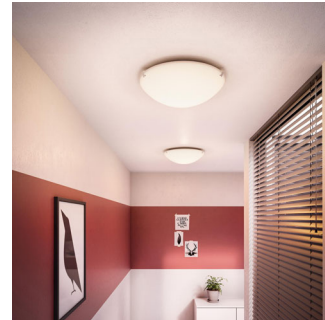

Créez une atmosphère élégante

Dernier cri en matière de tendances, goûts et styles de vie, ce luminaire s'intègre parfaitement dans votre décor, pour créer l'ambiance localisée de vos rêves.