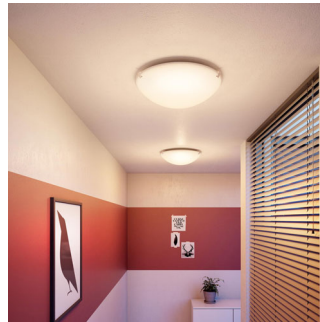

Philips myLiving
Plafonnière

Ballan
mat wit
LED

myLiving

31140/67/16

Richt uw huis in met licht

De rand van de bruine, ronde Philips myLiving Ballan-plafondlamp is verfraaid met een bloemdessin in grand-hotelstijl. De gezandstraalde glazen diffuser geeft warm wit LED-licht dat gelijkmatig wordt verspreid, wat een extra weelderige sfeer geeft.

Deze lamp past bij de stijl, trends en levensstijl van nu en sluit aan op uw interieur. Bovendien creëert de lamp de sfeer die u altijd al hebt gewenst.

Perfect voor ontspanning en een praatje

De woonkamer is het hart van elk huis, een plek waar de bewoners samenkomen en gasten ontvangen. De verlichting voor deze leefruimte en slaapkamer moet flexibel zijn en gemakkelijk kunnen worden aangepast aan de verschillende momenten van de dag. Nauwkeurige plaatsing van verschillende lichtbronnen en spelen met lichtlagen helpt een ruimtelijk gevoel te scheppen en de kamer een warme en uitnodigende sfeer te geven.