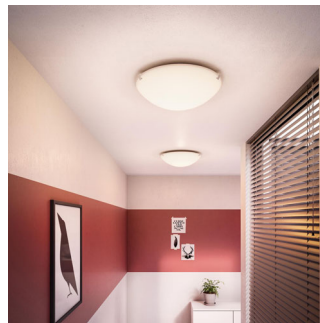

Philips myLiving
Plafonnière

Ballan
mat wit
LED

myLiving

31140/67/16

Richt uw huis in met licht

De rand van de bruine, ronde Philips myLiving Ballan-plafondlamp is verfraaid met een bloemdessin in grand-hotelstijl. De gezandstraalde glazen diffuser geeft warm wit LED-licht dat gelijkmatig wordt verspreid, wat een extra weelderige sfeer geeft.

Deze lamp past bij de stijl, trends en levensstijl van nu en sluit aan op uw interieur. Bovendien creëert de lamp de sfeer die u altijd al hebt gewenst.

Perfect voor ontspanning en een praatje

De woonkamer is het hart van elk huis, een plek waar de bewoners samenkomen en gasten ontvangen. De verlichting voor deze leefruimte en slaapkamer moet flexibel zijn en gemakkelijk kunnen worden aangepast aan de verschillende momenten van de dag. Nauwkeurige plaatsing van verschillende lichtbronnen en spelen met lichtlagen helpt een ruimtelijk gevoel te scheppen en de kamer een warme en uitnodigende sfeer te geven.