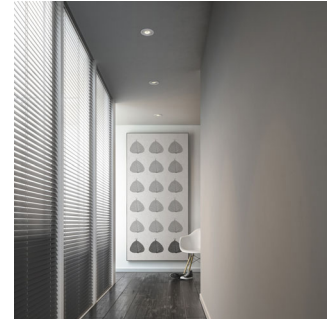

Deze lamp past bij de stijl, trends en levensstijl van nu en sluit aan op uw interieur. Bovendien creëert de lamp de sfeer die u altijd al hebt gewenst.

Perfect voor ontspanning en een praatje

De woonkamer is het hart van elk huis, een plek waar de bewoners samenkomen en gasten ontvangen. De verlichting voor deze leefruimte en slaapkamer moet flexibel zijn en gemakkelijk kunnen worden aangepast aan de verschillende momenten van de dag. Nauwkeurige plaatsing van verschillende lichtbronnen en spelen met lichtlagen helpt een ruimtelijk gevoel te scheppen en de kamer een warme en uitnodigende sfeer te geven.