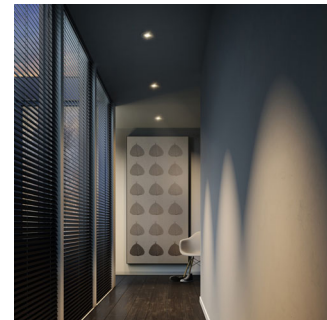

Deze lamp past bij de stijl, trends en levensstijl van nu en sluit aan op uw interieur. Bovendien creëert de lamp de sfeer die u altijd al hebt gewenst.

Perfect voor ontspanning en een praatje

De woonkamer is het hart van elk huis, een plek waar de bewoners samenkomen en gasten ontvangen. De verlichting voor deze leefruimte en slaapkamer moet flexibel zijn en gemakkelijk kunnen worden aangepast aan de verschillende momenten van de dag. Nauwkeurige plaatsing van verschillende lichtbronnen en spelen met lichtlagen helpt een ruimtelijk gevoel te scheppen en de kamer een warme en uitnodigende sfeer te geven.