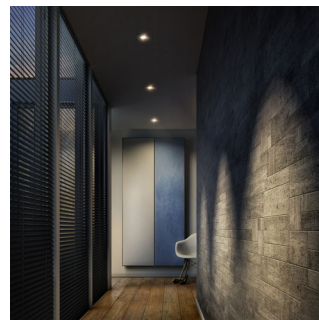

Deze lamp past bij de stijl, trends en levensstijl van nu en sluit aan op uw interieur. Bovendien creëert de lamp de sfeer die u altijd al hebt gewenst.

Perfect voor ontspanning en een praatje

De woonkamer is het hart van elk huis, een plek waar de bewoners samenkomen en gasten ontvangen. De verlichting voor deze leefruimte en slaapkamer moet flexibel zijn en gemakkelijk kunnen worden aangepast aan de verschillende momenten van de dag. Nauwkeurige plaatsing van verschillende lichtbronnen en spelen met lichtlagen helpt een ruimtelijk gevoel te scheppen en de kamer een warme en uitnodigende sfeer te geven.