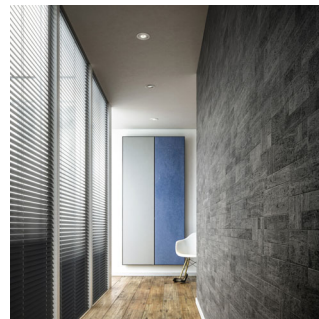

Deze lamp past bij de stijl, trends en levensstijl van nu en sluit aan op uw interieur. Bovendien creëert de lamp de sfeer die u altijd al hebt gewenst.

Perfect voor ontspanning en een praatje

De woonkamer is het hart van elk huis, een plek waar de bewoners samenkomen en gasten ontvangen. De verlichting voor deze leefruimte en slaapkamer moet flexibel zijn en gemakkelijk kunnen worden aangepast aan de verschillende momenten van de dag. Nauwkeurige plaatsing van verschillende lichtbronnen en spelen met lichtlagen helpt een ruimtelijk gevoel te scheppen en de kamer een warme en uitnodigende sfeer te geven.