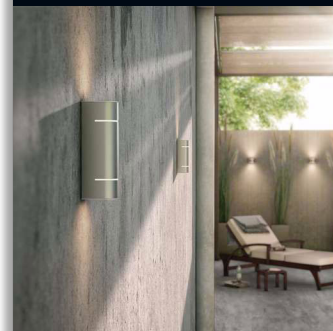

Philips myGarden
Wandlamp

Zonsondergang

rvs
LED

myGarden

17312/47/16

Geniet van een prachtig verlichte tuin

Deze Philips myGarden Sunset LED-wandlamp van roestvrij staal geeft uw muur een stijlvolle en krachtige look. De slanke, afgeronde lamp met decoratieve opengewerkte details straalt warm wit LED-licht omhoog en omlaag voor een verbluffend effect op de hele muur.