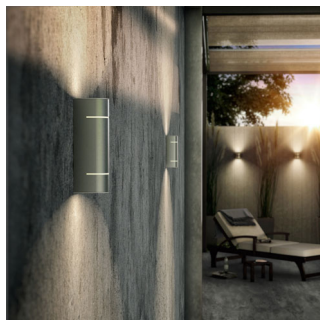

Warm wit licht

Licht kan verschillende kleurtemperaturen hebben, die worden aangegeven in de eenheid Kelvin (K). Lampen met een lage Kelvin-waarde produceren een warmer, gezellig licht, terwijl lampen met een hoge Kelvin-waarde een koeler, meer energiek licht produceren. Deze lamp van Philips geeft warm wit licht voor een gezellige sfeer.