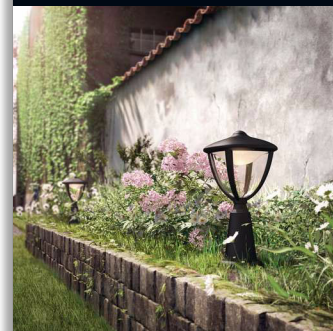

Solutions d'éclairage durables

- Éclairage LED haute qualité
- Philips offre une garantie de 5 ans sur le module LED et le pilote
- Économie d'énergie
- Lumière blanche et chaude
- Longue durée de vie jusqu'à 15 ans

Philips myGarden
Borne/lampadaire

Robin

noir
LED

myGarden