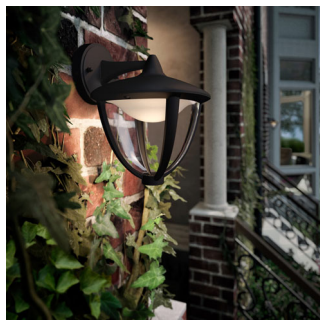

Warm wit licht

Licht kan verschillende kleurtemperaturen hebben, die worden aangegeven in de eenheid Kelvin (K). Lampen met een lage Kelvin-waarde produceren een warmer, gezelliger licht, terwijl lampen met een hoge Kelvin-waarde een koeler, meer energiek licht produceren. Deze lamp van Philips geeft warm wit licht voor een gezellige sfeer.