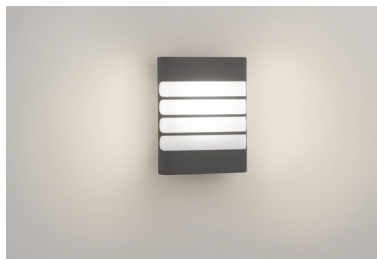

Lumière blanche et chaude

La lumière peut avoir différentes températures de couleur, exprimées au moyen d'une unité de mesure appelée kelvin (K). Les lampes dont la température de couleur est basse émettent une lumière plus chaude que celles dont la température est élevée, qui génèrent une couleur froide, plus énergisante. Cette lampe Philips procure une lumière chaude, pour une atmosphère chaleureuse.