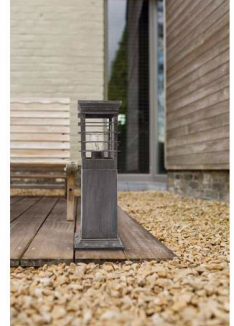

Philips myGarden
Sokkel/lantaarn

Patio
grijs

myGarden

15282/54/16

Volop genieten van uw tuin

Deze schitterende Philips myGarden-sokkellamp in zwart en zilver werpt een energiezuinig warm wit licht op uw tuinpad of voordeur. De lamp is gemaakt van hoogwaardig aluminium en is de perfecte aanwinst voor uw tuin.

Richt uw tuin in met licht

- Decoratieve buitenverlichting
- Kies voor een hang naar het verleden
- Kies voor buitenlampen op een sokkel
- Hoogwaardig aluminium en synthetische materialen

Verlicht uw tuin met hoogwaardige lampen

Hoogwaardige onderdelen

Deze Philips-lamp is speciaal voor buiten gemaakt. Hij is duurzaam en heeft een lange levensduur, zodat hij uw tuin elke nacht kan verlichten. Hij is gemaakt van hoogwaardig gegoten aluminium en synthetische materialen.

Krachtig licht

Deze buitenlamp geeft een krachtig, warm wit licht. Een heldere pool van licht om uw tuin of terras te verlichten.

Eenvoudig te installeren

Deze lamp en de fittingen zijn heel eenvoudig te installeren. Alles wat u nodig hebt, zit in de doos, zoals een torxsleutel en -schroef. Bovendien krijgt u van ons duidelijke richtlijnen voor het installeren van het product en relevante informatie over IP-klassen voor vochtbestendigheid.