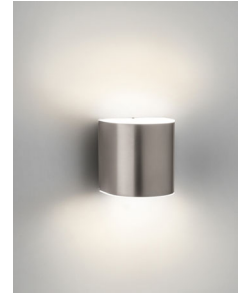

Philips myGarden  
Wandlamp

Parrot  
rvs  
Led

myGarden

17301/47/16

## Geniet van een prachtig verlichte tuin

De cilindrische Philips myGarden-wandlamp met geborstelde roestvrij staal-look is de perfecte aanwinst voor buitenshuis. Hoogwaardige lichteffecten worden door de openingen aan de onder- en bovenkant op de muur geprojecteerd.