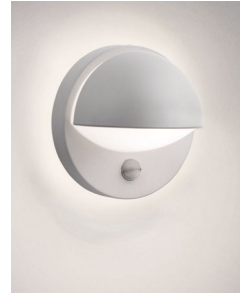

Philips myGarden  
Applique murale

Juin  
gris

myGarden

16246/87/16

## Un éclairage fiable pour rentrer chez vous

Donnez un style contemporain à votre jardin. Cette applique murale Philips myGarden gris clair avec détecteur de mouvement attire les regards avec sa forme élégante. Elle projette une lumière blanche et chaude basse consommation pour vous accueillir chaque soir.

### Matériau de haute qualité

Cette lampe Philips est spécialement conçue pour les espaces extérieurs. Robuste et faite pour durer, elle illuminera votre jardin nuit après nuit. Fabriquée en aluminium moulé et matière synthétique de qualité supérieure.