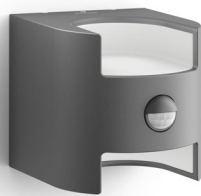

17322/93/16

Altijd licht wanneer u thuiskomt

Deze Philips Grass LED-wandlamp voor buiten in antraciet is vervaardigd van duurzaam gegoten aluminium en heeft een bewegingssensor. Het open kubusdesign verlicht uw wand van boven naar beneden met twee heldere stralen warm wit licht.

Ontworpen voor uw tuin

- Bewegingssensor voor gemak en gemoedsrust
- IP44 - weerbestendig

Duurzame verlichting

- LED-licht van topkwaliteit
- Energiezuinig
- Warm wit licht
- Lange levensduur - tot 25 jaar
- Philips biedt 5 jaar garantie op de LED-module en -driver

PHILIPS