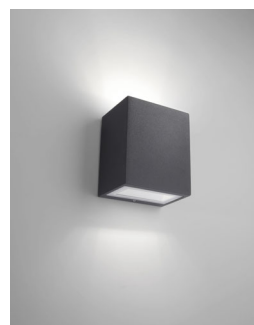

Lichteffect in twee richtingen

Lichteffect in twee richtingen voor algemene tuinverlichting.

Moderne buitenverlichting

Strakke en tegelijkertijd elegante buitenverlichting van Philips. Philips Outdoor biedt een opvallende, moderne manier om tuinen, paden en andere plekken buiten uw huis te verfraaien met licht.

Eenvoudig te installeren

Deze lamp en de fittingen zijn heel eenvoudig te installeren. Alles wat u nodig hebt, zit in de doos, zoals een torxsleutel en -schroef. Bovendien krijgt u van ons duidelijke richtlijnen voor het installeren van het product en relevante informatie over IP-klassen voor vochtbestendigheid.