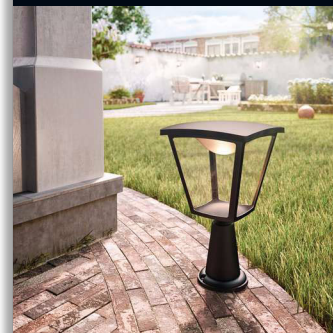

Embellissez votre jardin grâce à la lumière

Avec son style lampe à gaz revu au goût du jour, la borne LED Philips myGarden Cottage noire donne à votre espace extérieur un style classique avec une touche contemporaine. Les LED Philips assurent la diffusion d'une généreuse lumière blanche et chaude toute la nuit.

Conçu pour votre jardin

- IP44 - résiste aux intempéries

Solutions d'éclairage durables

- Éclairage LED haute qualité
- Philips offre une garantie de 5 ans sur le module LED et le pilote
- Économie d'énergie
- Lumière blanche et chaude
- Longue durée de vie jusqu'à 15 ans

Philips myGarden
Borne/lampadaire

Cottage
noir
LED

myGarden

15482/30/16

PHILIPS

Points forts

Éclairage LED haute qualité

La technologie LED intégrée dans cette lampe Philips est une solution exclusive, développée par Philips. L'éclairage est instantané et fournit une lumière parfaite tout en faisant ressortir les couleurs vives de votre intérieur.

Entretien

- Garantie: 2 ans

Dimensions et poids de l'emballage

- Hauteur: 37,8 cm
- Longueur: 22,8 cm
- Largeur: 22,8 cm
- Poids: 1,335 kg

Divers

- Conçu spécialement pour: Jardin et terrasse
- Stylise: Traditionnel
- Type: Borne/lampadaire