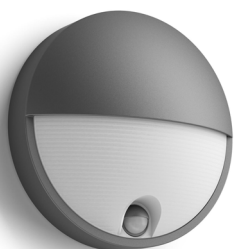

Philips myGarden
Wandlamp

Capricorn, infrarood
antraciet
LED

myGarden

16456/93/16

Altijd licht wanneer u thuiskomt

Deze koepelvormige Philips Capricorn LED-wandlamp voor buiten in antracietgrijs is vervaardigd van duurzaam gegoten aluminium en heeft een bewegingssensor voor veiligheid. Het halvemaandesign verlicht buitenruimten met een sterke, maar diffuse bundel warm wit licht.

Ontworpen voor uw tuin

- Bewegingssensor voor gemak en gemoedsrust
- IP44 - weerbestendig

Duurzame verlichting

- LED-licht van topkwaliteit
- Energiezuinig
- Warm wit licht
- Lange levensduur - tot 25 jaar
- Philips biedt 5 jaar garantie op de LED-module en -driver

PHILIPS

Kenmerken

LED-licht van topkwaliteit

De LED-technologie die in deze Philips-lamp is geïntegreerd, is een unieke door Philips ontwikkelde oplossing. De lamp kan onmiddellijk worden ingeschakeld, biedt een optimale lichtopbrengst en brengt levendige kleuren in uw huis.

Service

- Garantie: 5 jaar

Afmetingen en gewicht inclusief verpakking

- Hoogte: 22,1 cm
- Lengte: 21,6 cm
- Breedte: 8,6 cm
- Gewicht: 0,610 kg

Diversen

- Speciaal ontworpen voor: Tuin en terras
- Stijl: Modern
- Type: Wandlamp