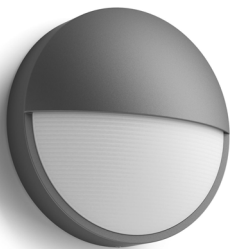

Philips myGarden  
Wandlamp

Capricorn  
antraciet  
LED

myGarden

16455/93/16

## Geniet van een prachtig verlichte tuin

Deze koepelvormige Philips Capricorn LED-wandlamp voor buiten in mooi antracietgrijs is vervaardigd van duurzaam gegoten aluminium. Het elegante halvemaandesign verlicht buitenruimten met een sterke, maar diffuse bundel warm wit licht.