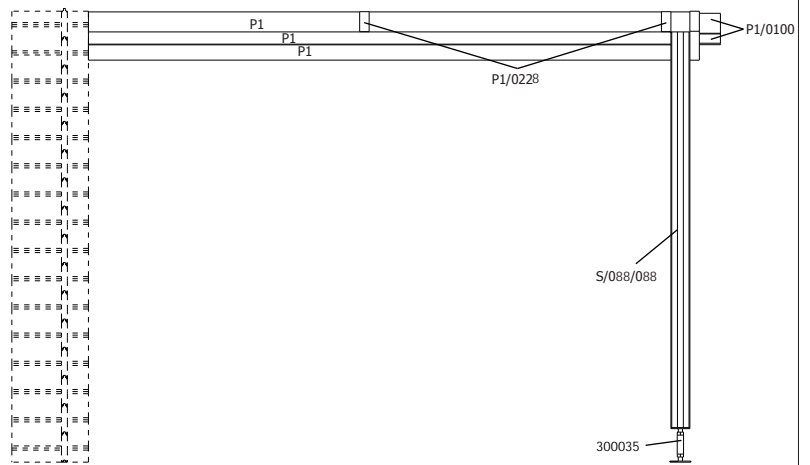

VOORZIJDE - FACADE