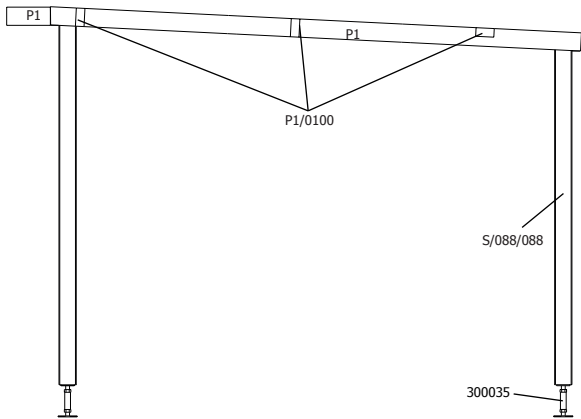

28MM 150X295 CM PDEXT (ART 3730AB1530)

ZIJAANZICHT - VUE LATERALE