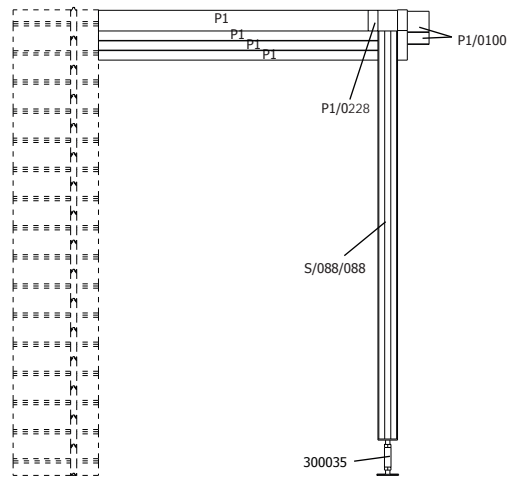

VOORZIJDDE - FACADE