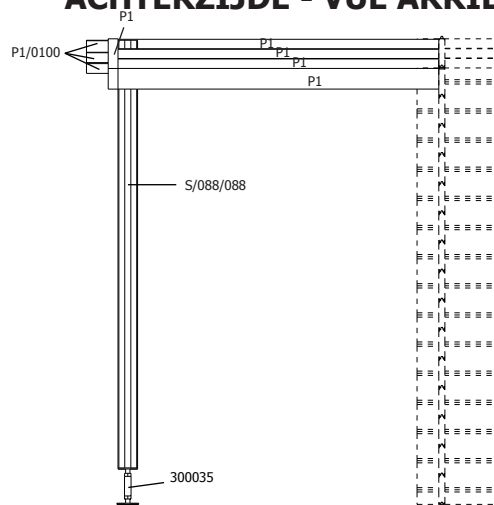

ACHTERZIJDDE - VUE ARRIERE