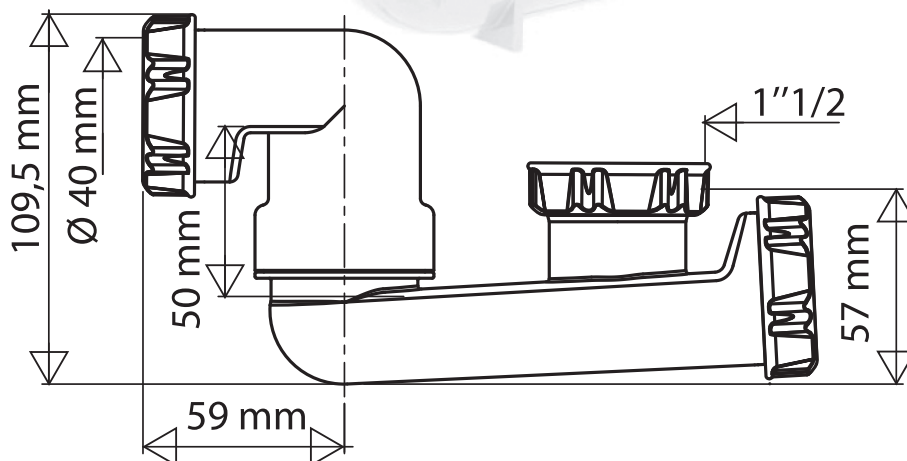

. SIPHON DE BAIGNOIRE À SORTIE ORIENTABLE.

Bouchon de vidage

Encombrement: 124 mm

Garde d'eau 50 mm

Débit: 55l/mn (sous 300 mm d'eau)

. BADSIFON MET ORIENTEERBARE UITLOOP .

Met stop

Min. vereiste hoogte: 124 mm

Waterslot 50 mm

Afvoerdebiet : 55l/min (bij 300mm waterhoogte)

réf. 561200 001 00

WW / YY