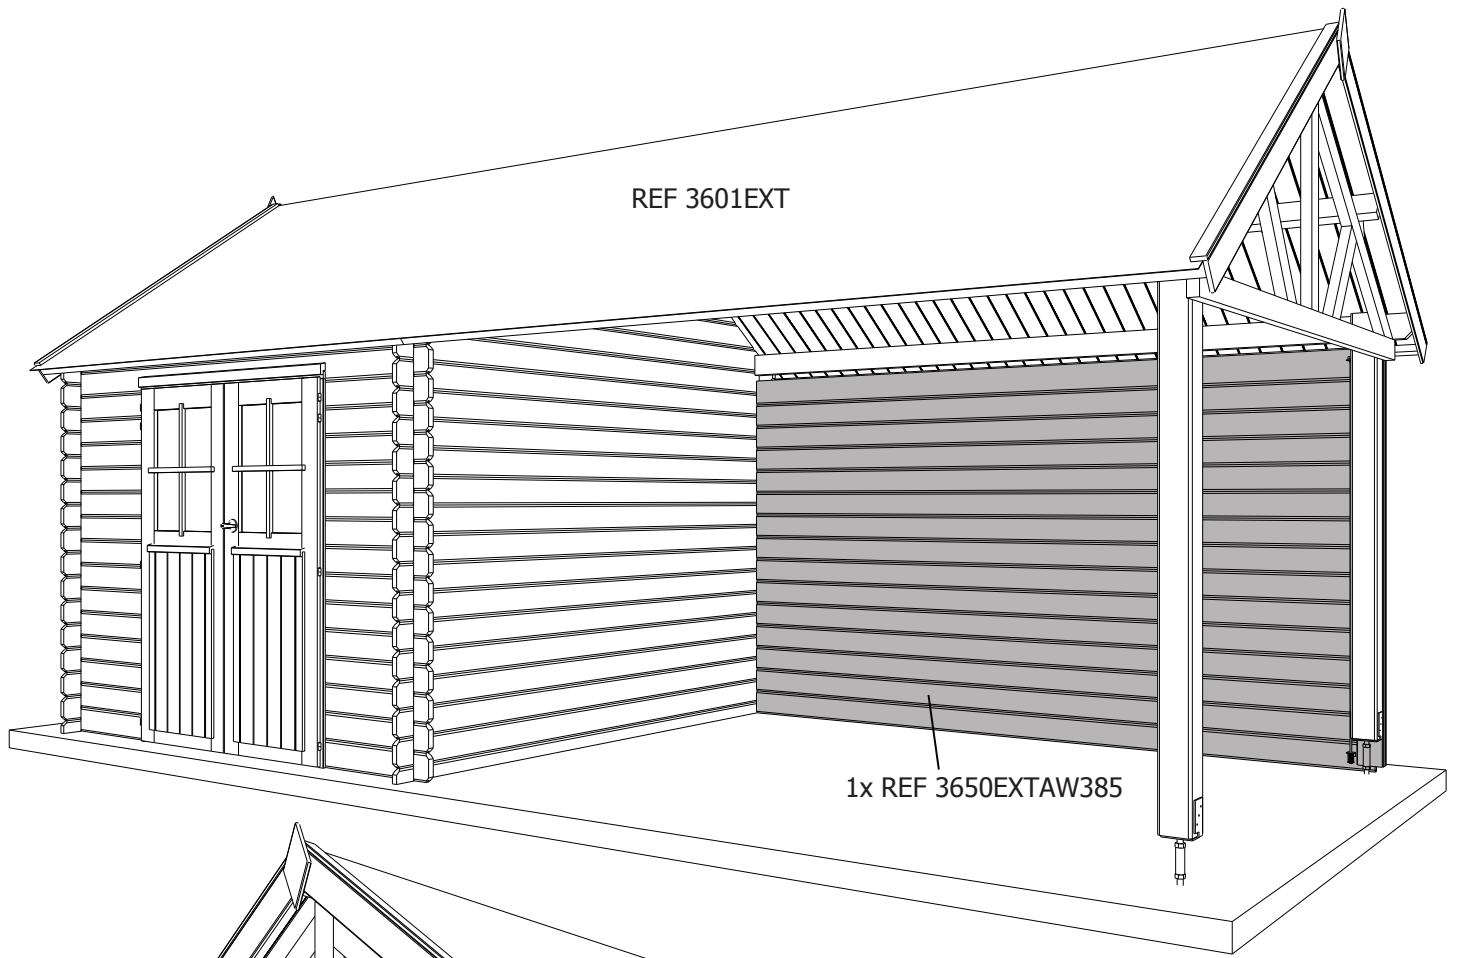

ART 3650EXTAW385 ACHTERWAND - PAROI ARRIERE