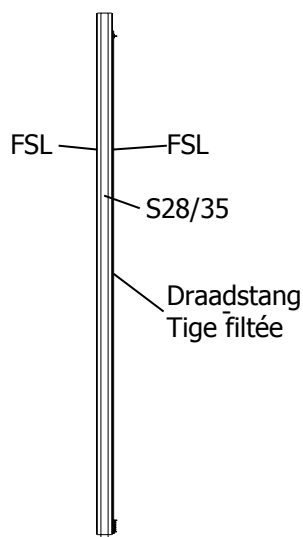

Wandelementen / Eléments des parois

A2/3632	3632	(-)	(-)	14	achtergevel / paroi arrière
A5/3632	3632	(-)	(-)	1	hoogste plank achtergevel / planche supérieure paroi arrière

Afwerkingselementen / Eléments de finition

S/028/035/2030	2030	28	35	2	balkje / poutrelle
FSL/2030	2030	(-)	(-)	2	sierlat / latte de finition
321002	1950			1	draadstang / tige filetée
B/3650EXTAW385				1	zak beslag / sachet quincaillerie

**ZIJAANZICHT
VUE LATÉRALE**

VOORAANZICHT - VUE FRONTALE

ART 3650EXTAW385 ACHTERWAND - PAROI ARRIERE

B/3650EXTAW385

aantal / nombre

Stormset (2st) - Set anti-tempête (2pcs)
(Ref = 300001)

1

Schroeven - Vis

35mm
(Ref = 310007)

5

50mm
(Ref = 310013)

45