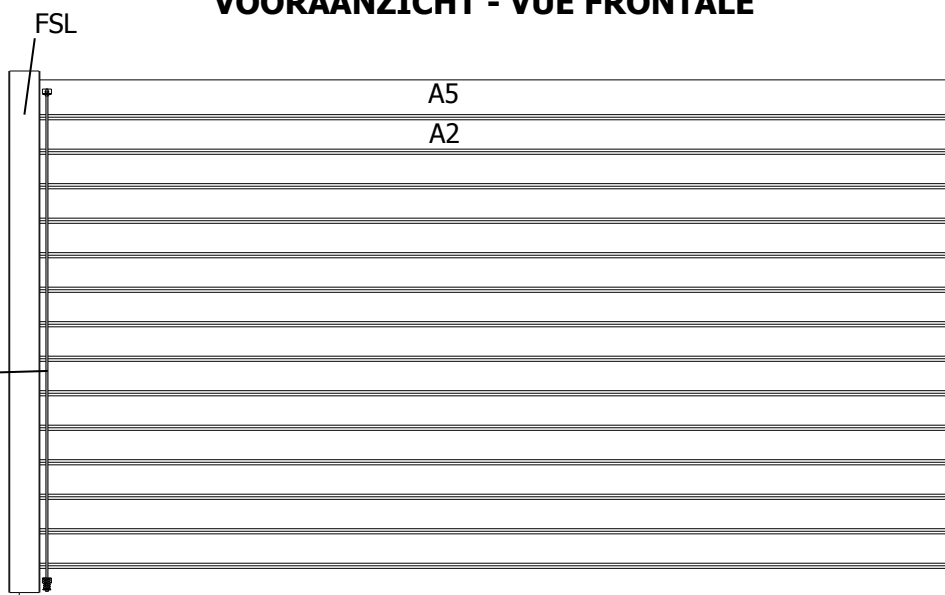

VOORAANZICHT - VUE FRONTALE