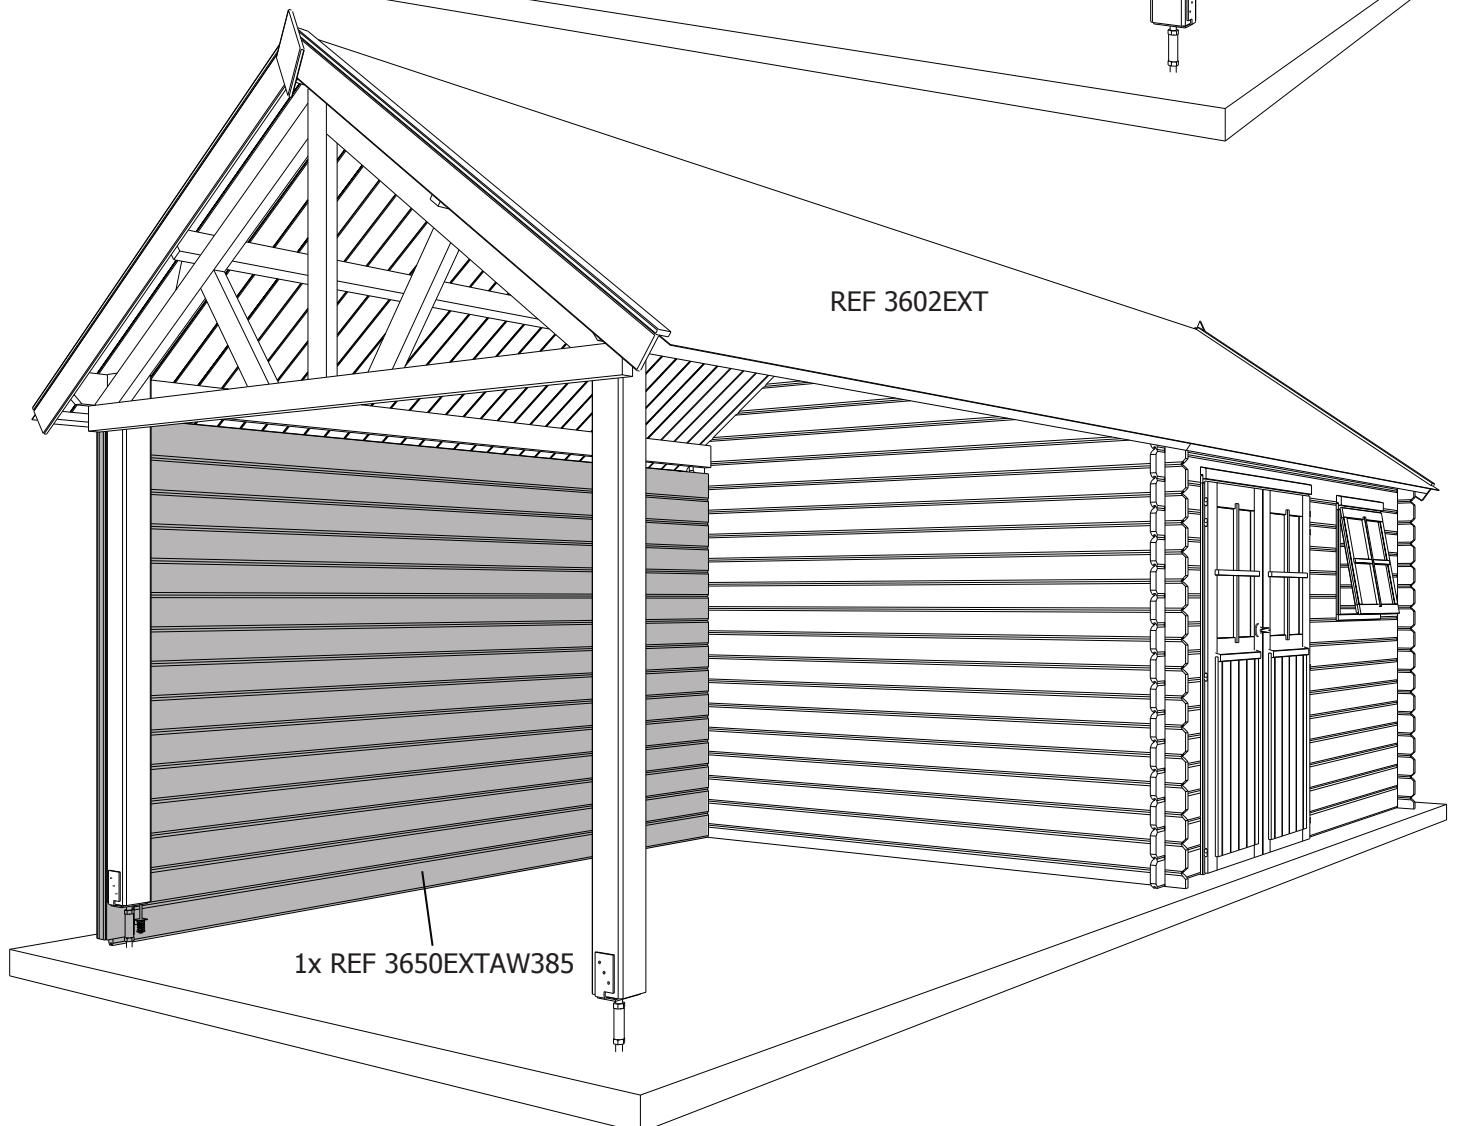

ART 3650EXTAW385 ACHTERWAND - PAROI ARRIERE