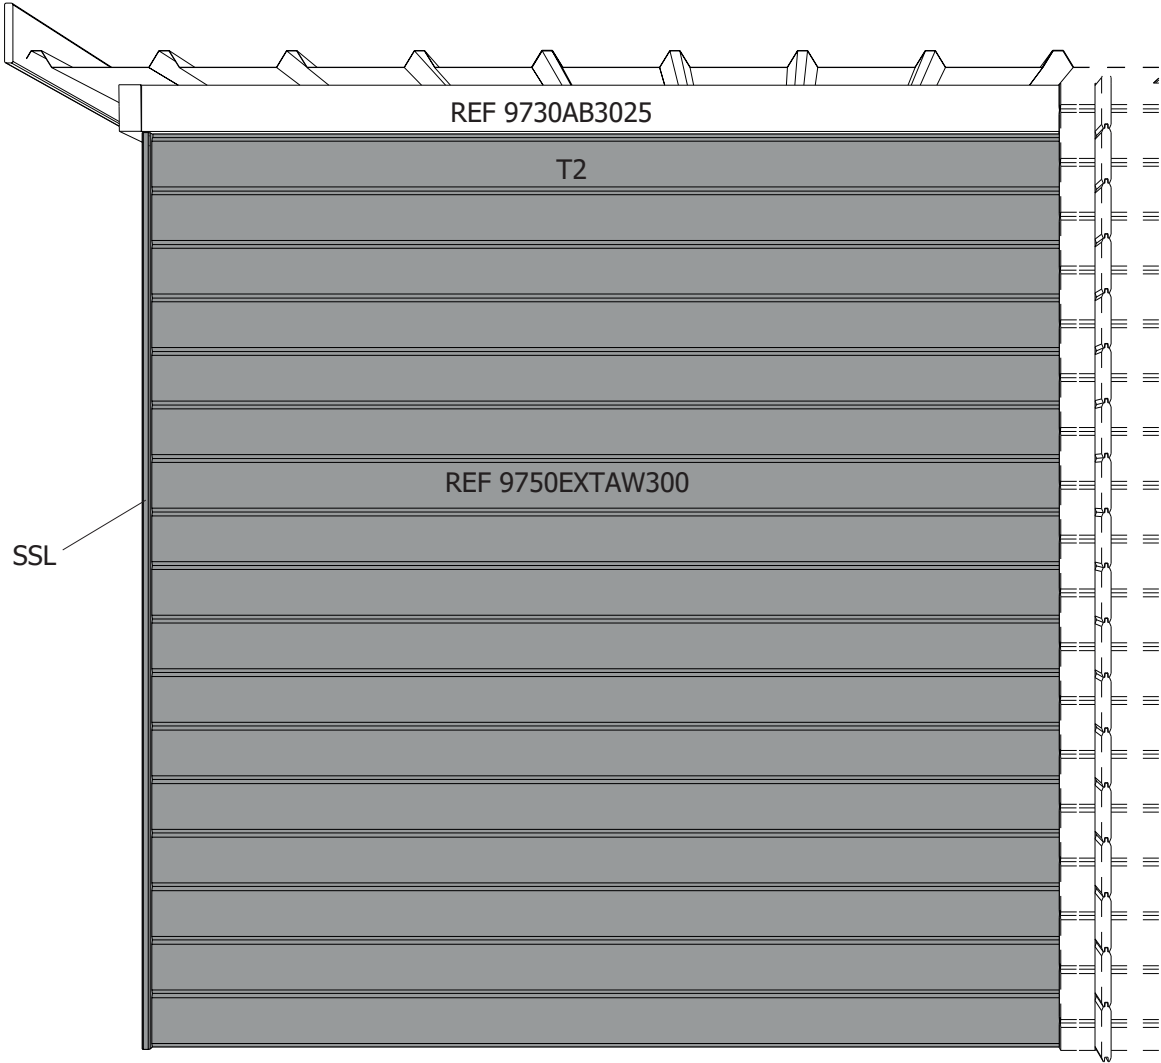

ART 9750EXTAW300 ACHTERWAND - PAROI ARRIERE