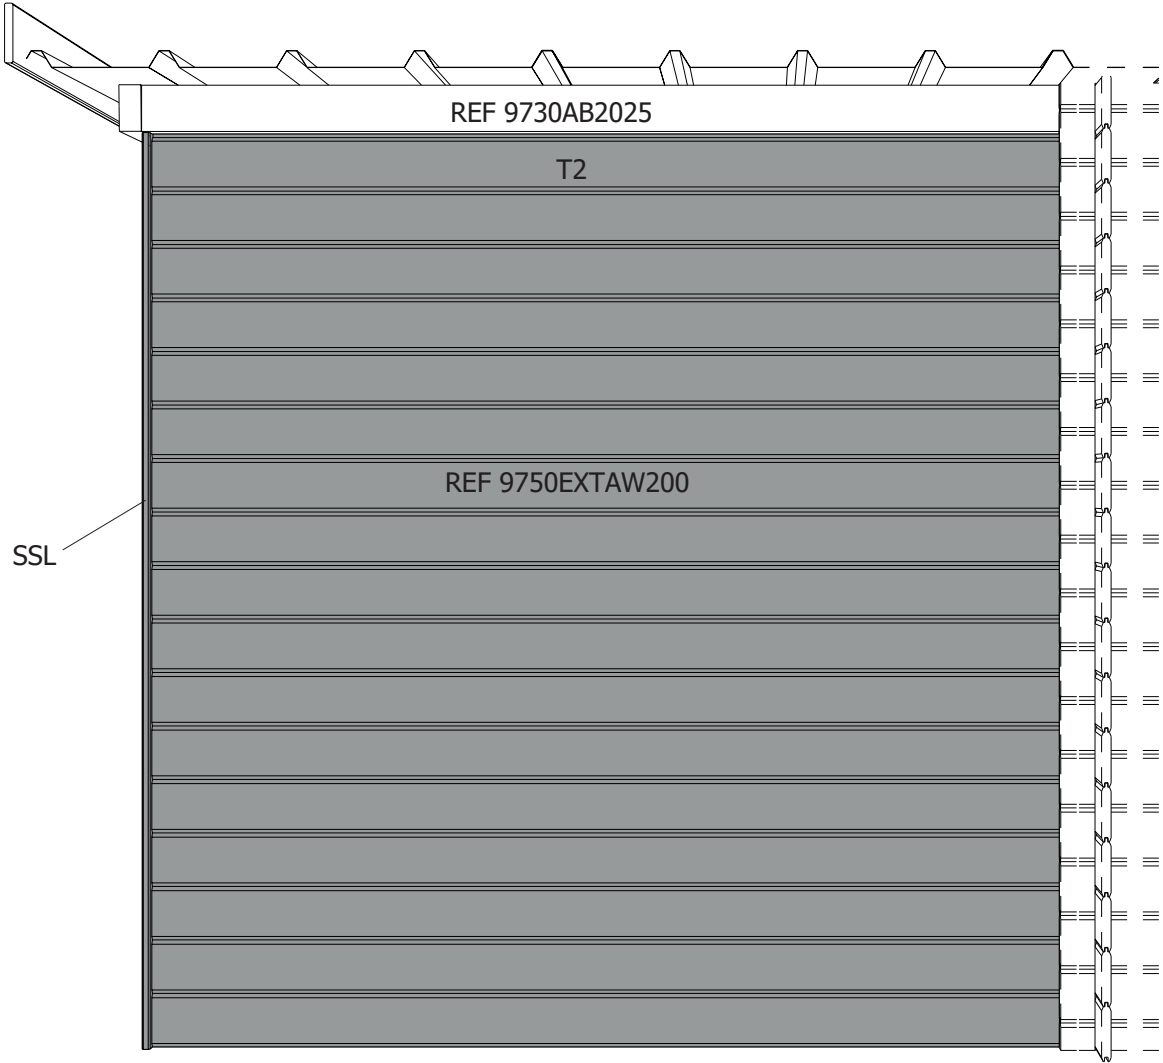

ART 9750EXTAW200 ACHTERWAND - PAROI ARRIERE