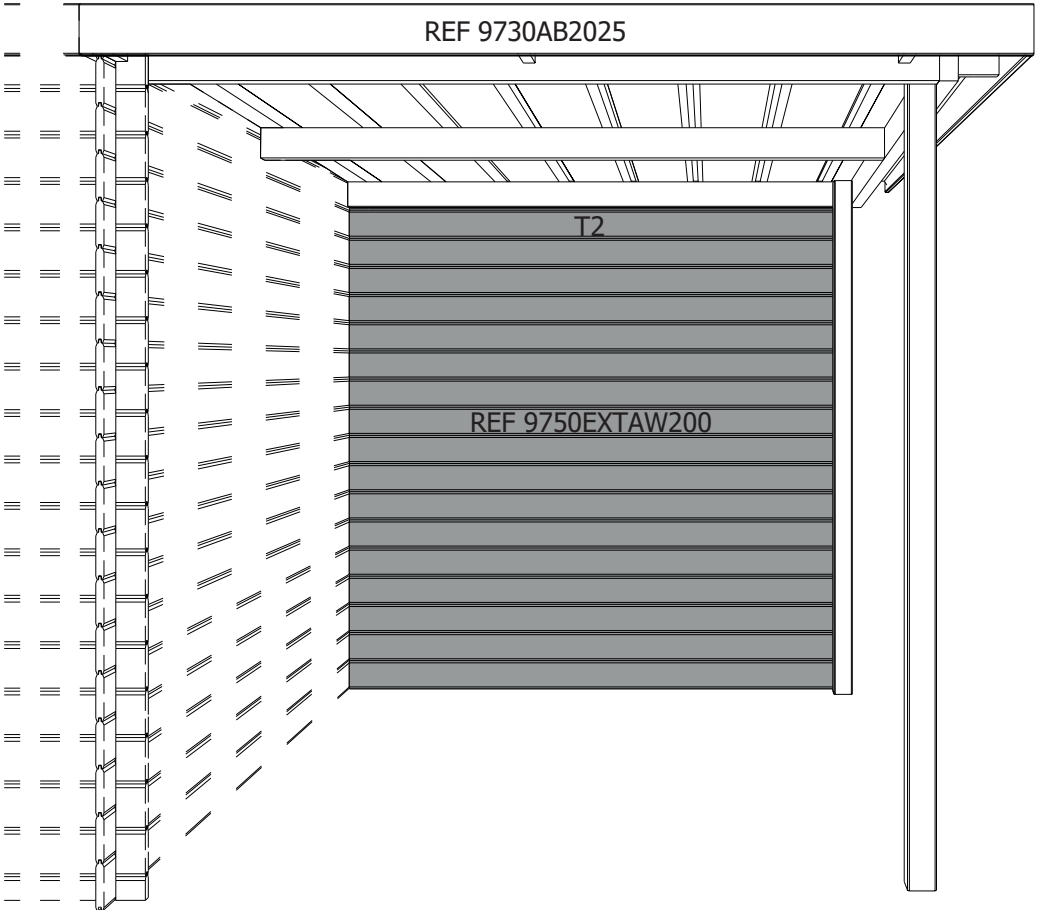

ART 9750EXTAW200 ACHTERWAND - PAROI ARRIERE