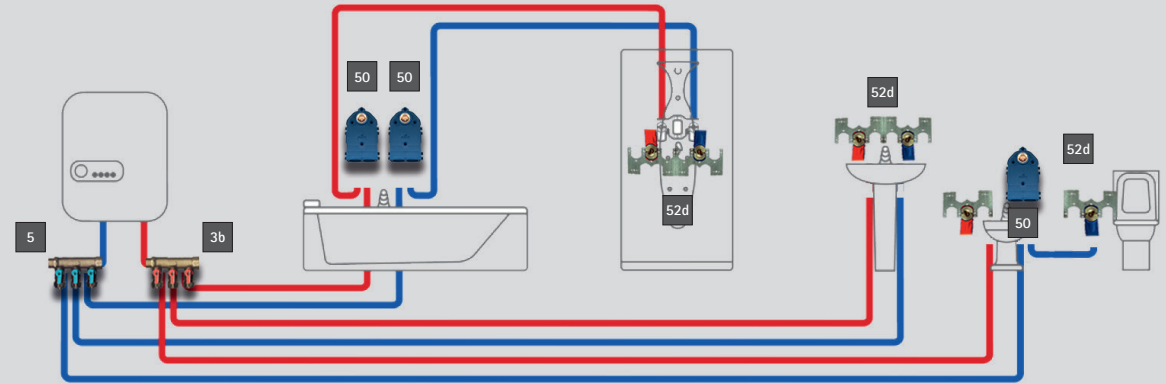

MEERLAGENBUIS TUBE MULTI-COUCHE

EEN BUIS VOOR ALLES UN TUYAU POUR TOUT

Pict	LOC	ref/réf	Omschrijving / Description
	1	747303	Verdeler 3/4 - 2 uitgangen 22mm Collecteur 3/4 - 2 sorties 22mm
	2	747304	Verdeler 3/4 - 3 uitgangen 22mm Collecteur 3/4 3 sorties 22mm
	3	747305	Verdeler 3/4 - 4 uitgangen 22mm Collecteur 3/4 - 4 sorties 22mm
	3a	747397	Verdeler 3/4 - 2 uitg. 16mm & bolkraan Collecteur 3/4 - 2 sort. 16mm & vanne
	3b	747398	Verdeler 3/4 - 3 uitg. 16mm & bolkraan Collecteur 3/4 - 3 sort. 16mm & vanne
	3c	747399	Verdeler 3/4 - 4 uitg. 16mm & bolkraan Collecteur 3/4 - 4 sort. 16mm & vanne
	4	747400	Verdeler 3/4 - 2 uitg. 16mm + bolkraan Collecteur 3/4 - 2 sort. 16mm + vanne
	5	747401	Verdeler 3/4 - 3 uitg. 16mm + bolkraan Collecteur 3/4 - 3 sort. 16mm + vanne
	6	747402	Verdeler 3/4 - 4 uitg. 16mm + bolkraan Collecteur 3/4 - 4 sort. 16mm + vanne
	7	747335	Verdelerbeugel dubbel 3/4 & 4/4 Support collecteur double 3/4 & 4/4
	8	747357	Verdelerbeugel enkel 3/4 & 4/4 Support collecteur simple 3/4 & 4/4
	9a	747406	Verdeler 4/4 - 3 uitgangen 1/2 Collecteur 4/4 - 3 sorties 1/2
	9b	747407	Verdeler 4/4 - 4 uitgangen 1/2 Collecteur 4/4 - 4 sorties 1/2
	9c	747408	Verdeler 4/4 - 5 uitgangen 1/2 Stop 3/4 M
	10	747313	Collecteur 4/4 - 5 sorties 1/2 Bouchon 3/4 M
	11	747314	Stop 4/4 M Bouchon 4/4 M
	12	747310	Dop M22 V met dichting Bonnet M22 Favec joint
	13	747311	Dop 3/4 V met dichting Bonnet 3/4 Favec joint
	14	747312	Dop 4/4 V met dichting Bonnet 4/4 Favec joint
	15	747340	Eindstop verdeler 4/747340 4 M x 1/2 V x 3/8 V Stop final collect. 4/4 M x 1/2 F x 3/8 F