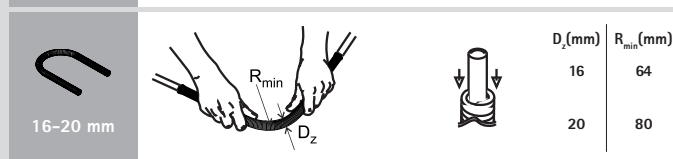

TIPS & TRICKS