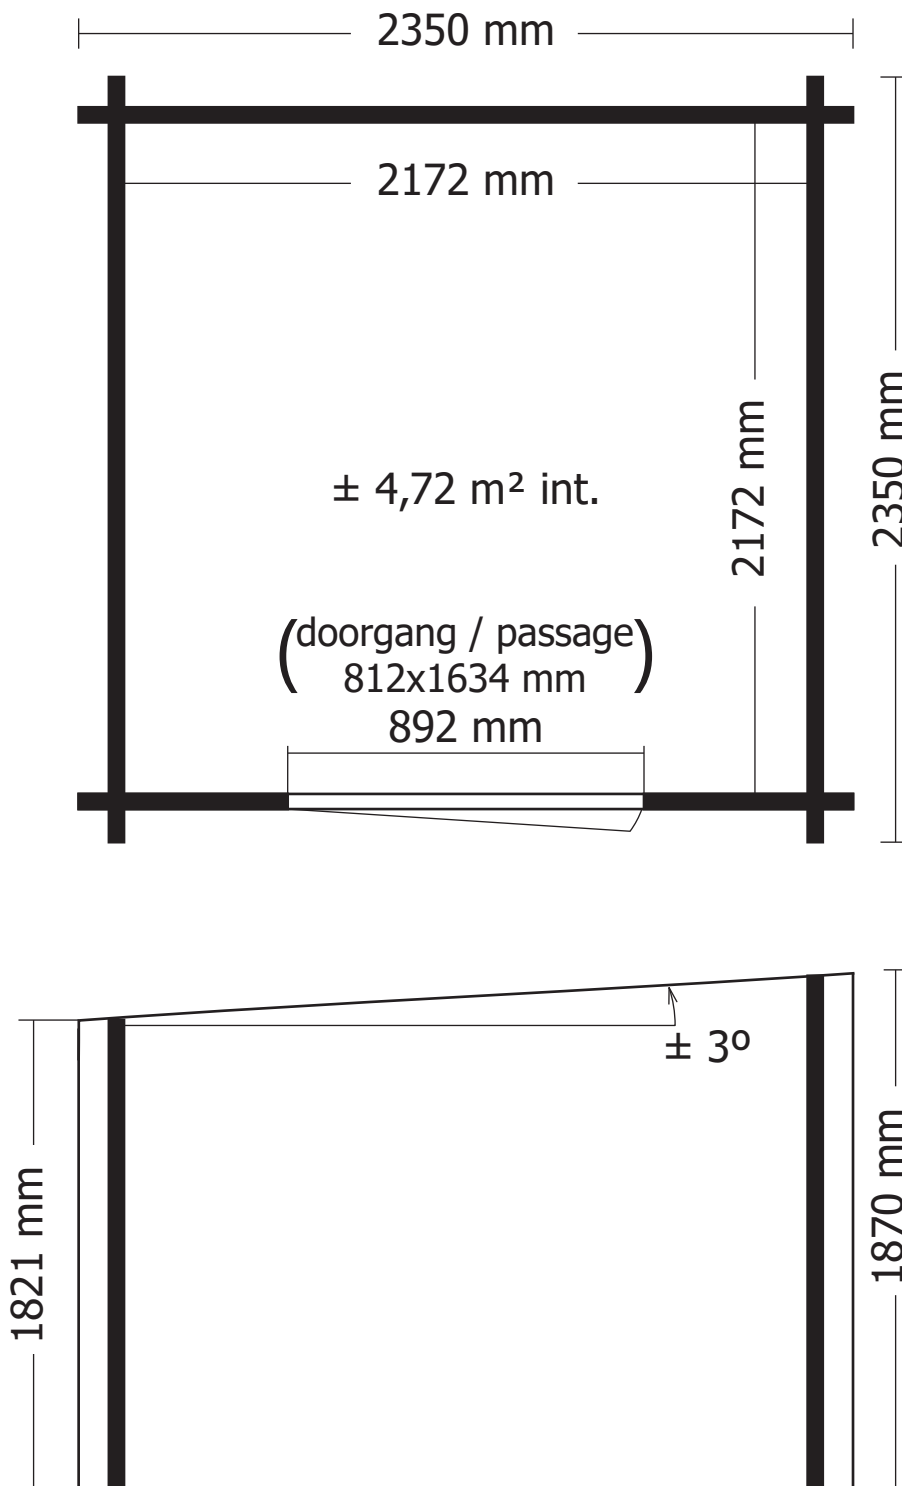

19MM 235X235 (ART 9102)

VOORZIJDE - FACADE

RUGZIJDE - PAROI ARRIERE

ZIJWAND - PAROI LATERALE

ZIJWAND - PAROI LATERALE

DAK - TOITURE

OPGELET : Behandel **ELK** onderdeel grondig aan alle zijden met een degelijk product dat beschermt tegen zon, weer en wind en tegen insecten en schimmels, **VOOR** de montage.