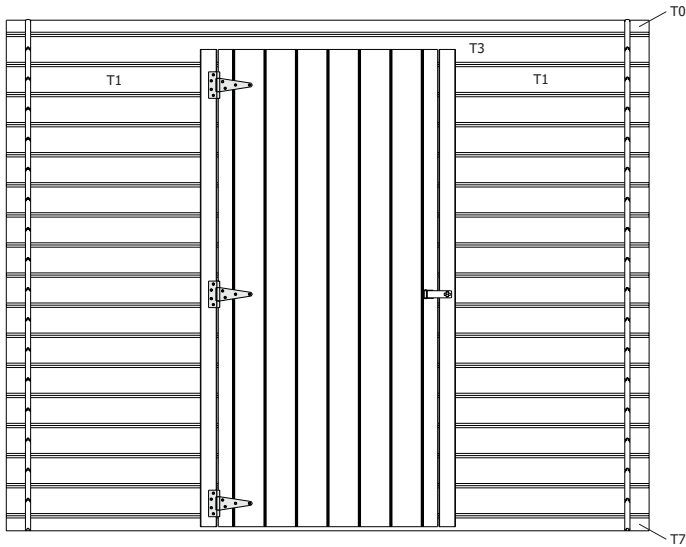

19MM 235X235 (ART 9102)

VOORZIJDE - FACADE