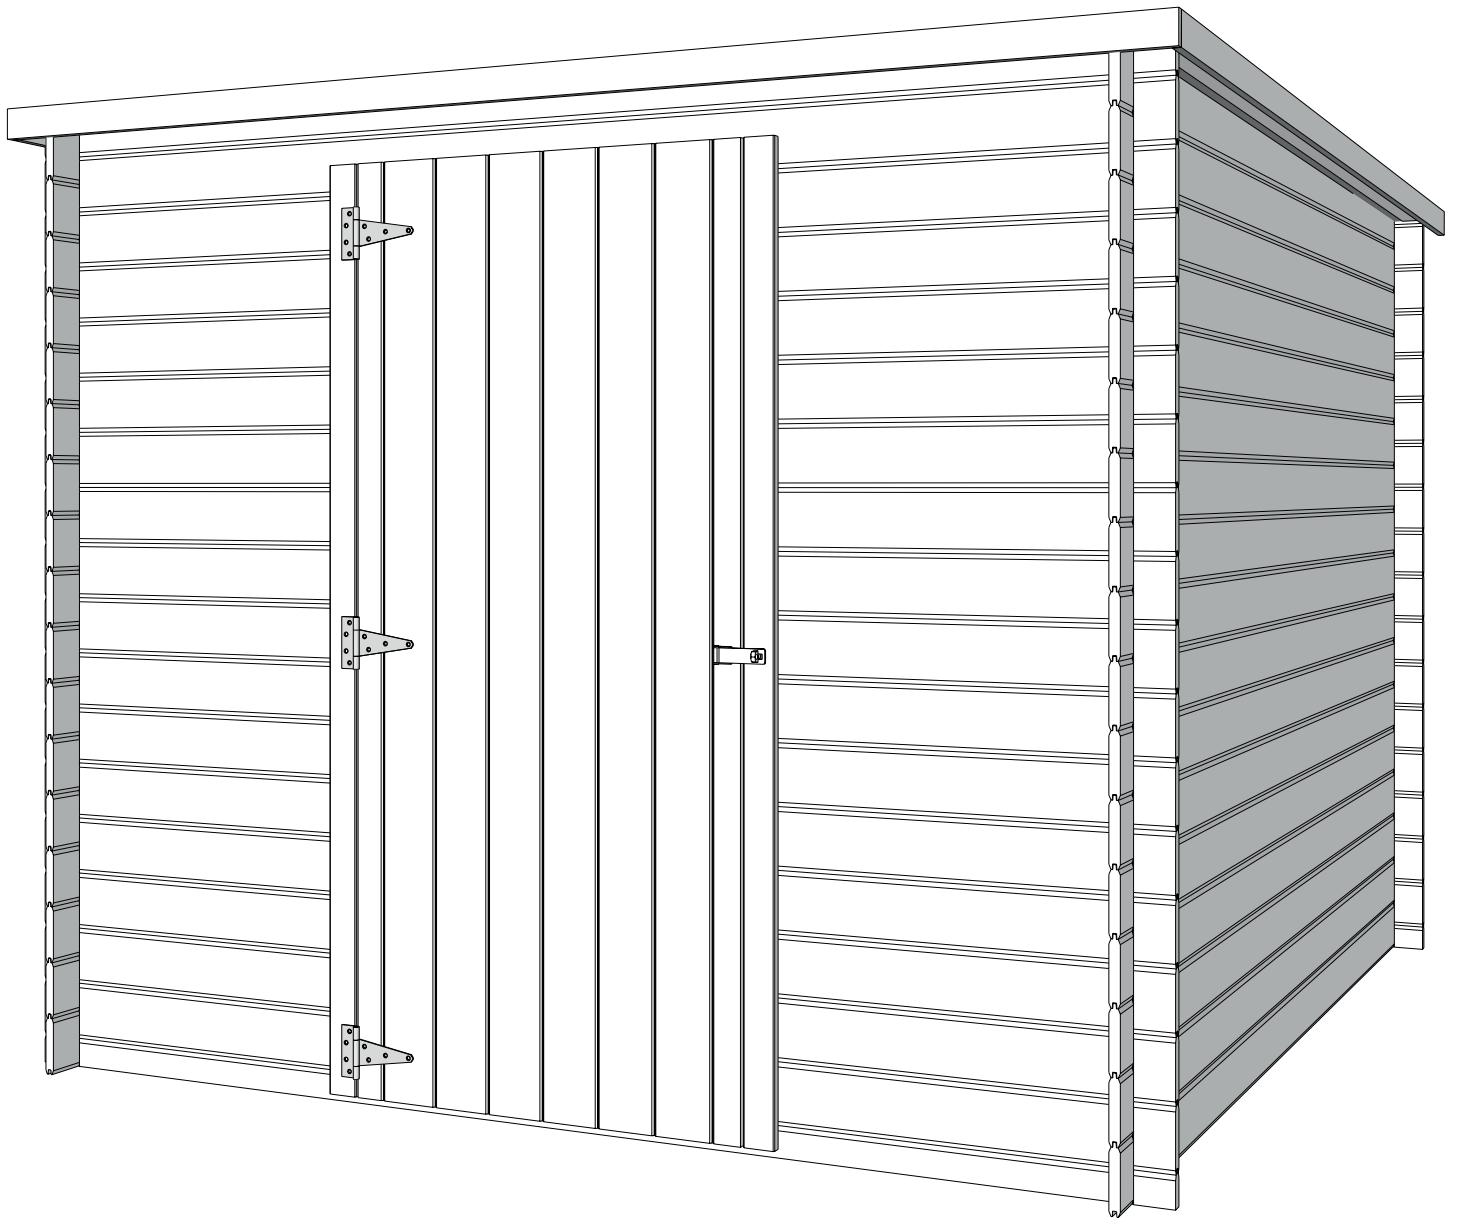

19MM 235X235 (ART 9102)

GARDENAS

TIMBER GARDEN CONSTRUCTIONS

GEDETAILLEERDE ONDERDELENLIJST

-

LISTE D'INVENTAIRE DETAILLEE