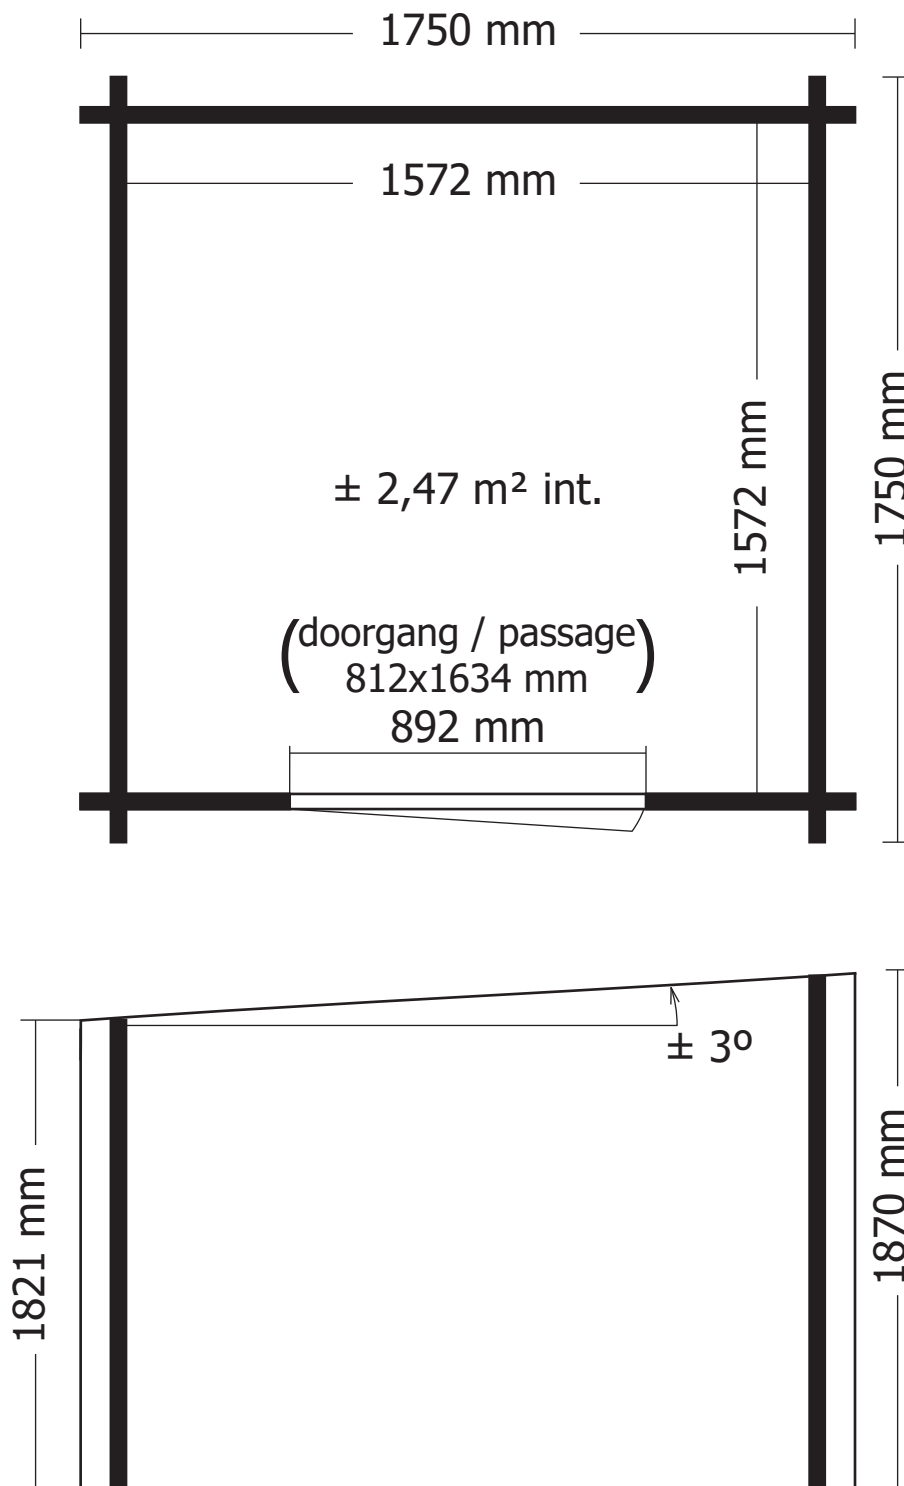

OPGELET : Behandel **ELK** onderdeel grondig aan alle zijden met een degelijk product dat beschermt tegen zon, weer en wind en tegen insecten en schimmels, **VOOR** de montage.

ATTENTION : Traitez à fond **CHAQUE** élément avec un produit protégeant contre les intempéries, les insectes et les moisissures intérieur et extérieur, **AVANT** le montage .