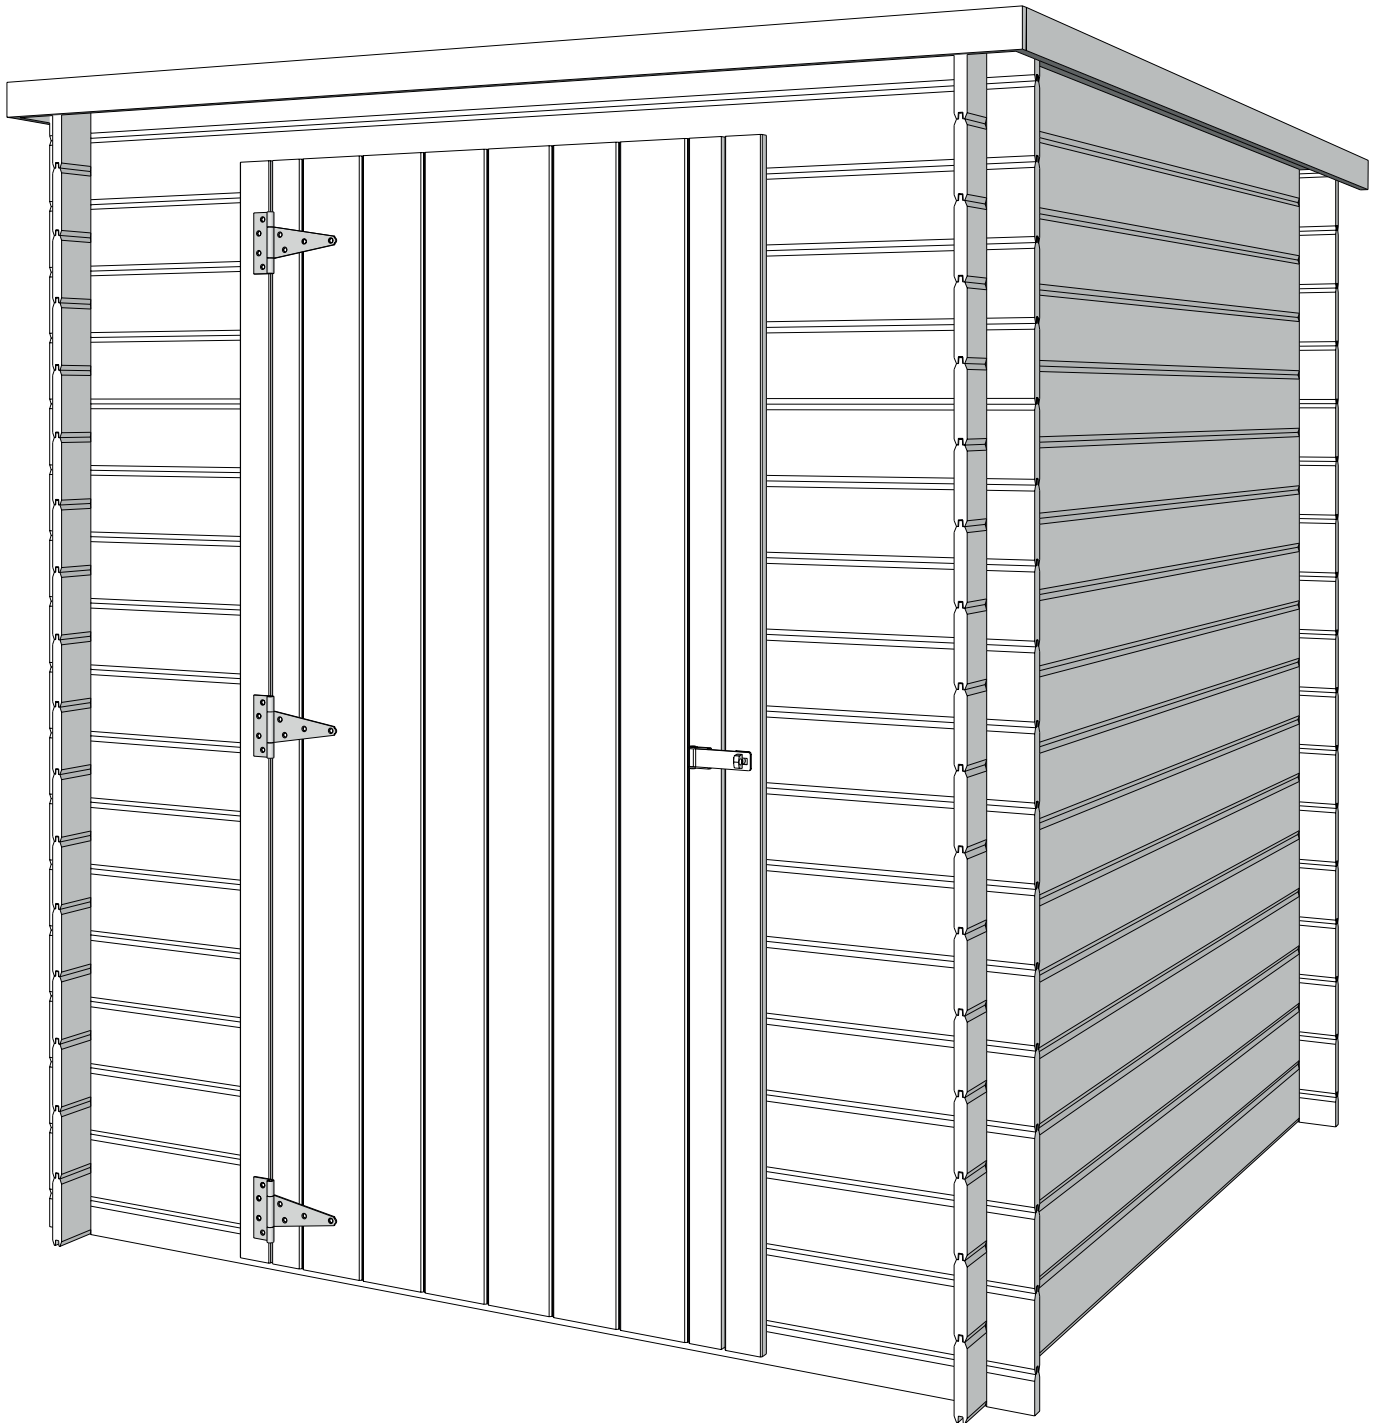

19MM 175X175 (ART 9101)

GARDENAS

TIMBER GARDEN CONSTRUCTIONS

GEDETAILEERDE ONDERDELENLIJST

LISTE D'INVENTAIRE DETAILLEE

Onderdelenlijst Liste d'inventaire

Typ 19mm 175x175

9101

Artikel nr / Dimension # Functie / Fonction
Nr Article A B C

Wandelementen / Éléments des parois

T1/0429/0070 429 70 (-) **30** naast deur voorgevel / côté porte façade

T3/1750/0070/0070 1750 70 70 **49** achter, voor -en zijgevel / paroi arrière, façade & côté