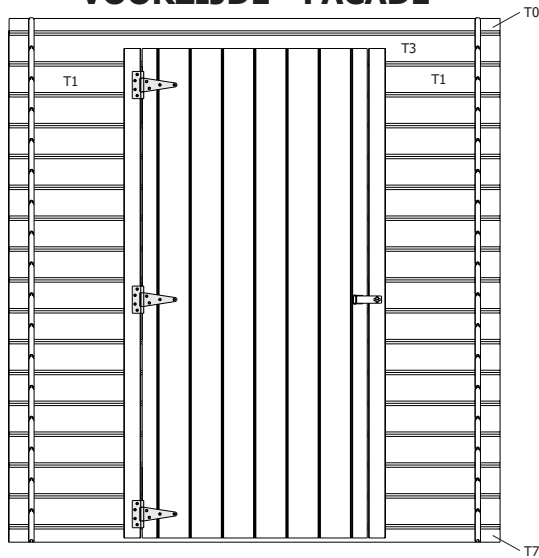

19MM 175X175 (ART 9101)

VOORZIJDJE - FACADE

RUGZIJDJE - PAROI ARRIERE

ZIJWAND - PAROI LATERALE

ZIJWAND - PAROI LATERALE

DAK - TOITURE

OPGELET : Behandel **ELK** onderdeel grondig aan alle zijden met een degelijk product dat beschermt tegen zon, weer en wind en tegen insecten en schimmels, **VOOR** de montage.