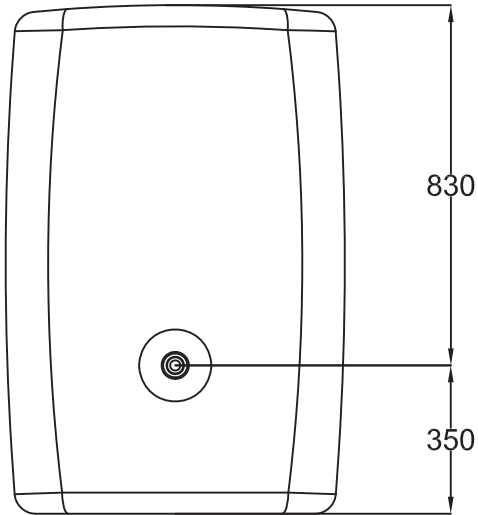

Cuve murale Sunda 300 litres
Coloris : Moka

Réf.

212100

Toutes les mesures
ont une tolérance de
+/- 3 %

GRAF Distribution S.A.R.L
Transformateur de matières plastiques
45, route d'Ernolsheim F-67120 Dachstein-Gare
www.garantia.fr

Poids env. 15 kg