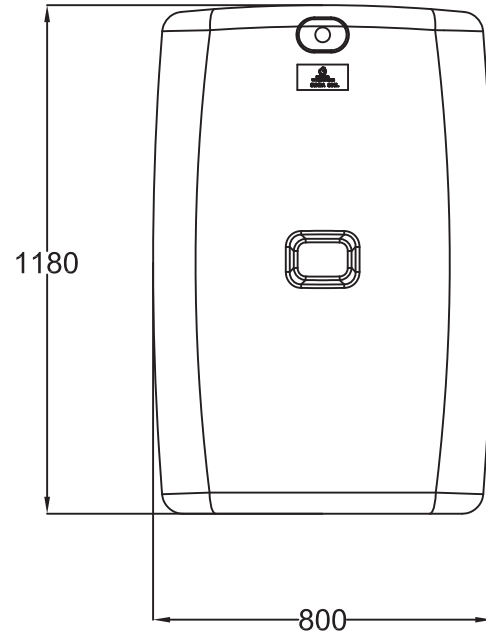

Cuve murale Sunda 300 litres
Coloris : Moka

Réf.

212100

Toutes les mesures
ont une tolérance de
+/- 3 %

GRAF Distribution S.A.R.L
Transformateur de matières plastiques
45, route d'Ernolsheim F-67120 Dachstein-Gare
www.garantia.fr

Poids env. 15 kg