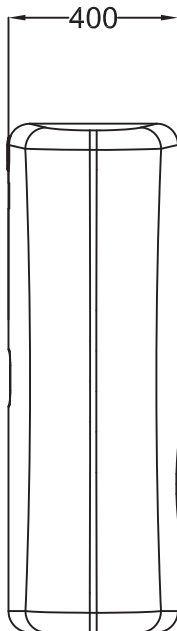

Cuve murale Sunda 300 litres
Coloris : Moka

Réf.

212100

Toutes les mesures
ont une tolérance de
+/- 3 %

GRAF Distribution S.A.R.L
Transformateur de matières plastiques
45, route d'Ernolsheim F-67120 Dachstein-Gare
www.garantia.fr

Poids env. 15 kg