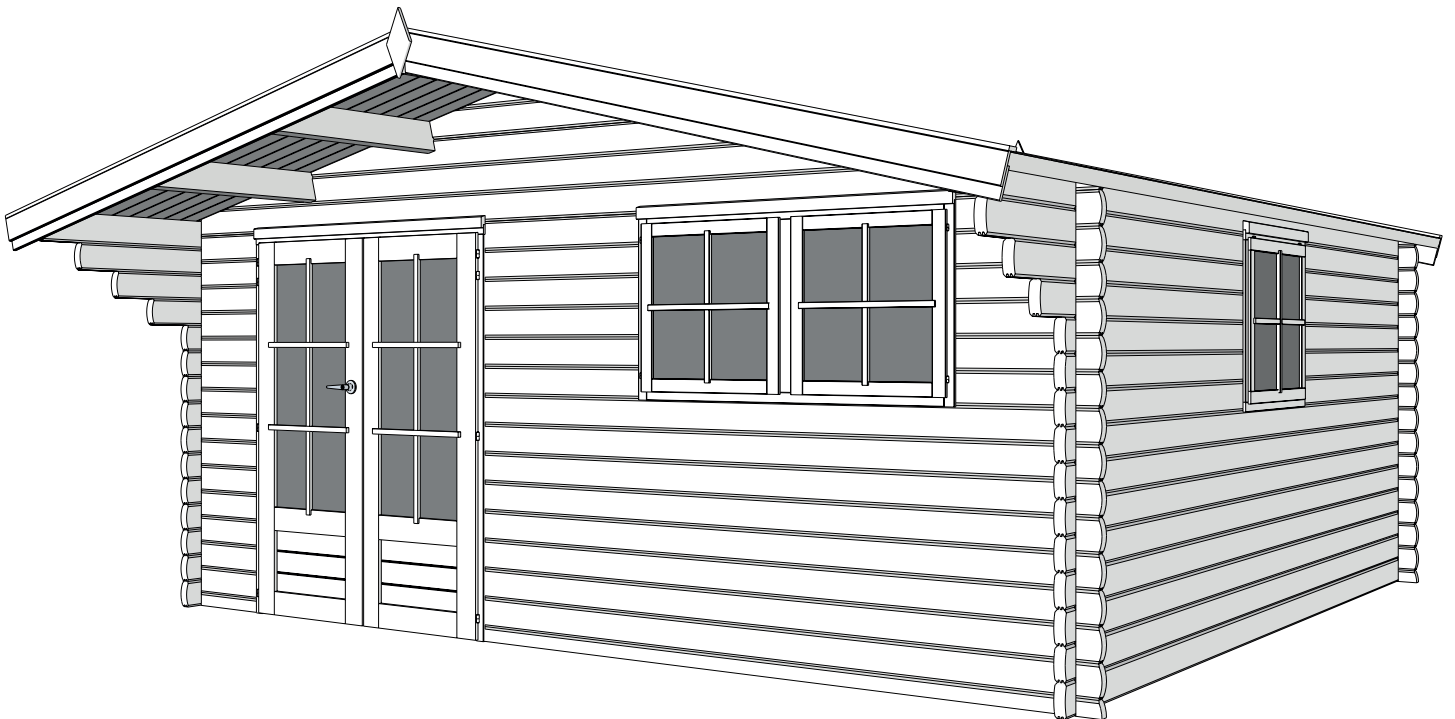

45 MM 505 X 505 + 90 CM SDDDC02 (ART 4003XL)

WOODLANDS

QUALITY CABINS

GEDETAILEERDE ONDERDELENLIJST

-

LISTE D'INVENTAIRE DETAILLEE

Onderdelenlijst Liste d'inventaire

Typ ovoïde **45mm 505x505+90cm SDDDC02**