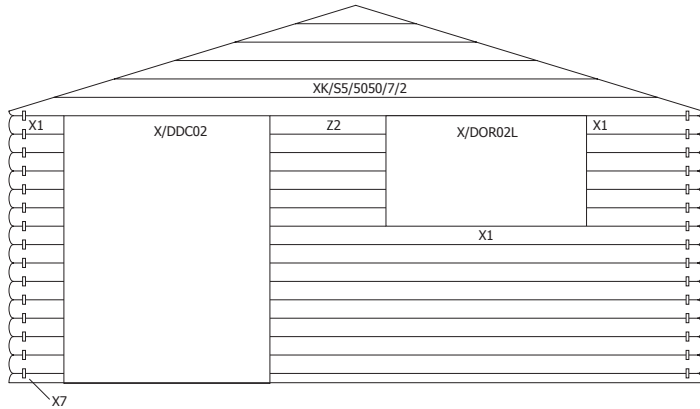

45 MM 505 X 505 + 90 CM SDDDC02 (ART 4003XL)

VOORZIJDJE - FACADE