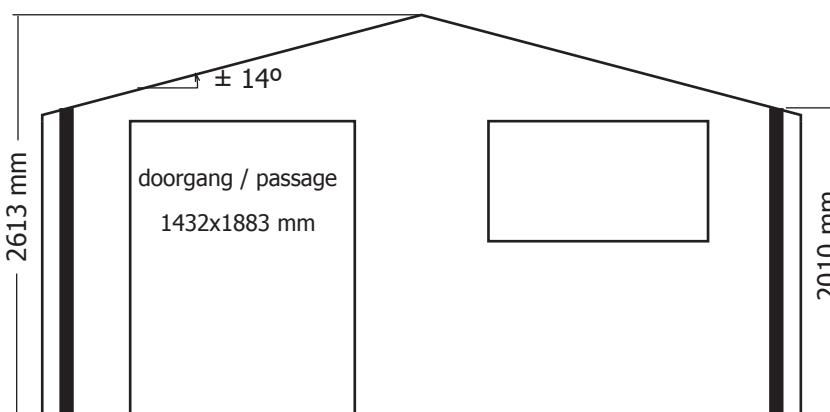

ZIJWAND - PAROI LATERALE

ZIJWAND - PAROI LATERALE

DAK - TOITURE

OPGELET : Behandel **ELK** onderdeel grondig aan alle zijden met een degelijk product dat beschermt tegen zon, weer en wind en tegen insecten en schimmels, **VOOR** de montage.