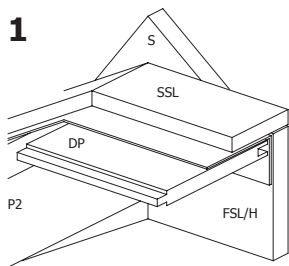

DAK - TOITURE