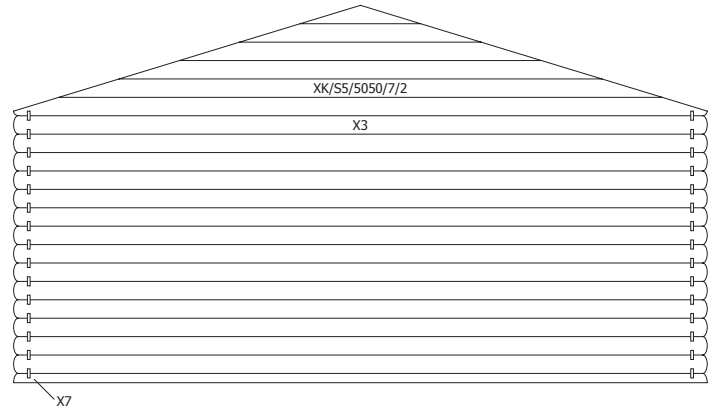

3184P/1-8				13	pakken shingles / paquets de bardeaux
-----------	--	--	--	-----------	---------------------------------------

45 MM 505 X 505 + 90 CM SDDDC02 (ART 4003XL)

VOORZIJDJE - FACADE

RUGZIJDJE - PAROI ARRIERE