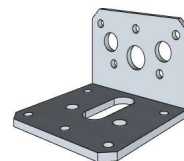

1

Scharnier paumelle groot - Charnière paumelle grand
(Ref = 300014)

16 set

Kantschuif - Pêne (120mm)
(Ref = 300019)

2

Hoekijzer groot - Equerre grand (60x60x40)
(Ref = 300024)

2

Raamuitzetter AXA - Entrebâilleur AXA
(Ref = 300010)