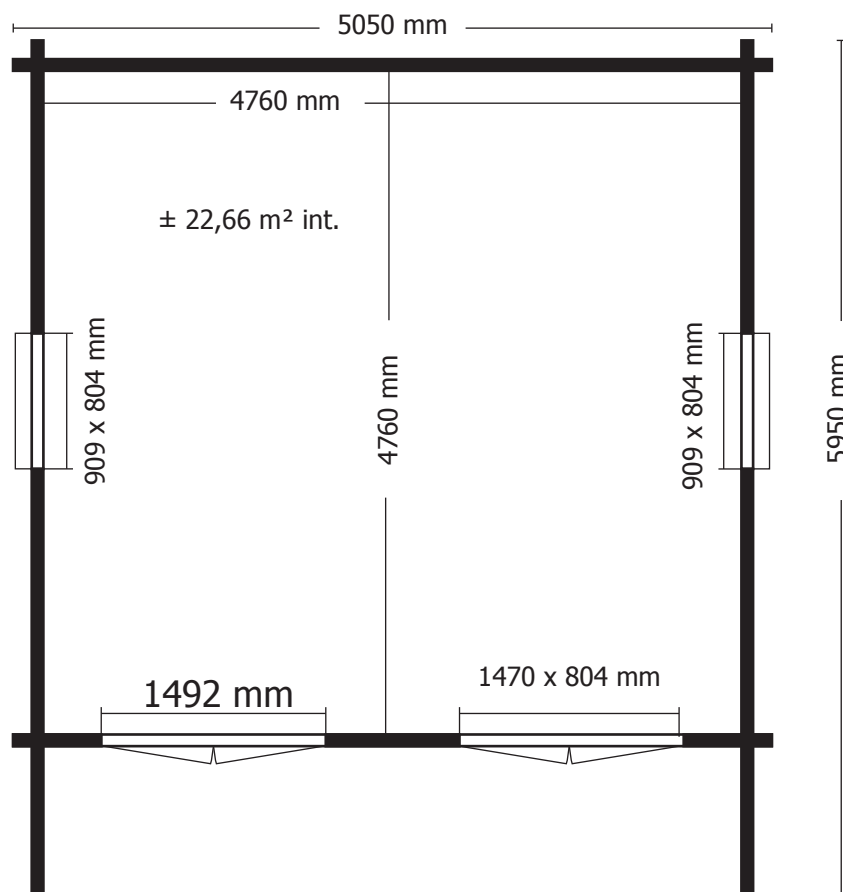

OPGELET : Behandel **ELK** onderdeel grondig aan alle zijden met een degelijk product dat beschermt tegen zon, weer en wind en tegen insecten en schimmels, **VOOR** de montage.

ATTENTION : Traitez à fond **CHAQUE** élément avec un produit protègent contre les intempéries, les insectes et les moisissures intérieur et extérieur, **AVANT** le montage .