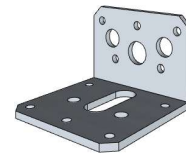

1

Scharnier paumelle groot - Charnière paumelle grand
(Ref = 300014)

14 set

Kantschuif - Pêne (120mm)
(Ref = 300019)

2

Hoekijzer groot - Equerre grand (60x60x40)
(Ref = 300024)

2

Raamuitzetter AXA - Entrebâilleur AXA
(Ref = 300010)