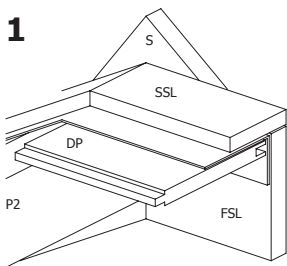

45 MM 505 X 415 + 90 CM SDDDC02 (ART 4003)

VOORZIJDDE - FACADE

RUGZIJDDE - PAROI ARRIERE

ZIJWAND - PAROI LATERALE

ZIJWAND - PAROI LATERALE

DAK - TOITURE

OPGELET : Behandel **ELK** onderdeel grondig aan alle zijden met een degelijk product dat beschermt tegen zon, weer en wind en tegen insecten en schimmels, **VOOR** de montage.