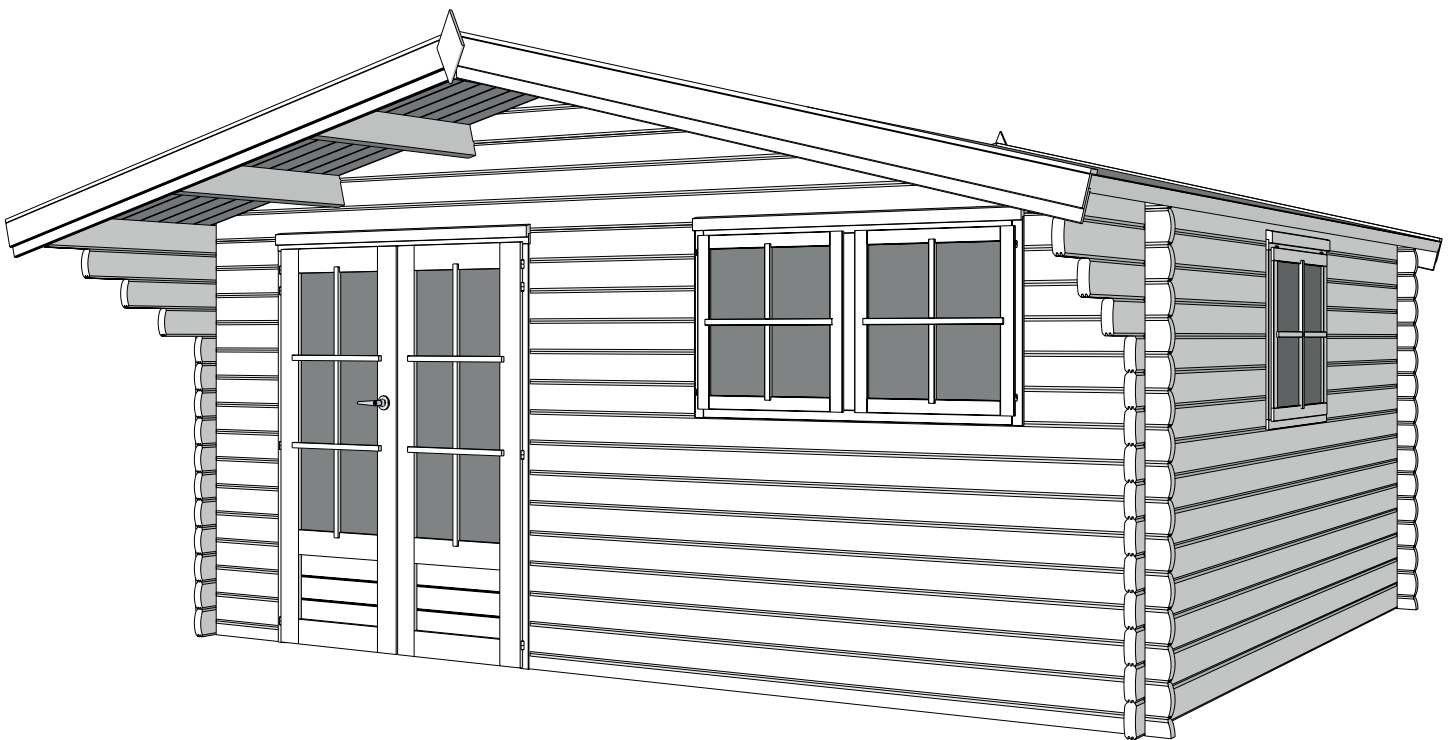

45 MM 505 X 415 + 90 CM SDDDC02 (ART 4003)

WOODLANDS

QUALITY CABINS

GEDETAILLEERDE ONDERDELENLIJST

-

LISTE D'INVENTAIRE DETAILLEE

Onderdelenlijst
Liste d'inventaire

Typ
ovoïde **45mm 505x415+90cm SDDDC02**