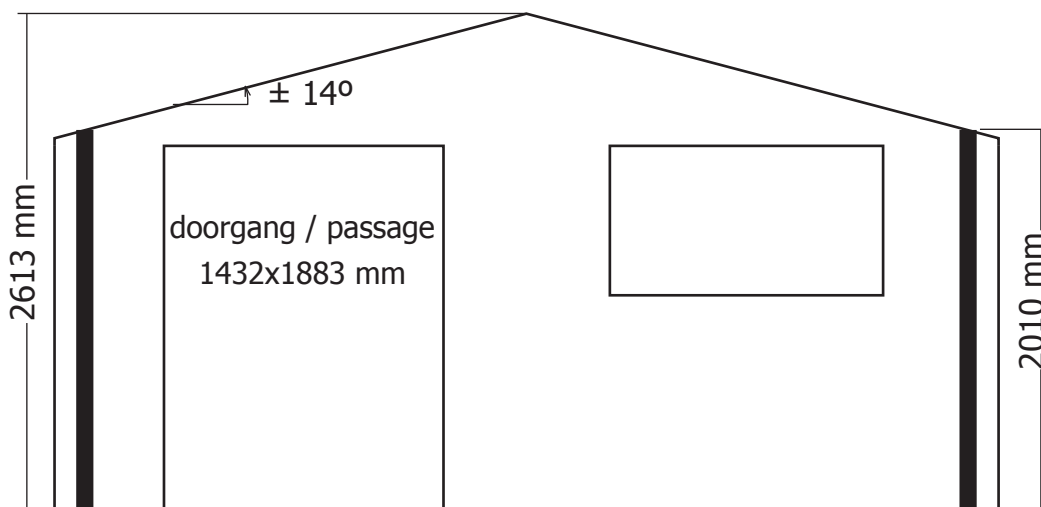

45 MM 505 X 415 + 90 CM SDDDC02 (ART 4003)

VOORZIJDDE - FACADE

RUGZIJDDE - PAROI ARRIERE

ZIJWAND - PAROI LATERALE

ZIJWAND - PAROI LATERALE

DAK - TOITURE

OPGELET : Behandel **ELK** onderdeel grondig aan alle zijden met een degelijk product dat beschermt tegen zon, weer en wind en tegen insecten en schimmels, **VOOR** de montage.