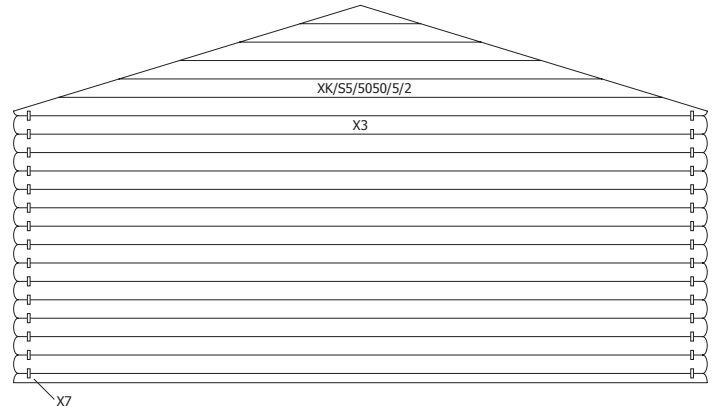

45 MM 505 X 415 + 90 CM SDDDC02 (ART 4003)

VOORZIJDDE - FACADE

RUGZIJDDE - PAROI ARRIERE

ZIJWAND - PAROI LATERALE

ZIJWAND - PAROI LATERALE

DAK - TOITURE

OPGELET : Behandel **ELK** onderdeel grondig aan alle zijden met een degelijk product dat beschermt tegen zon, weer en wind en tegen insecten en schimmels, **VOOR** de montage.