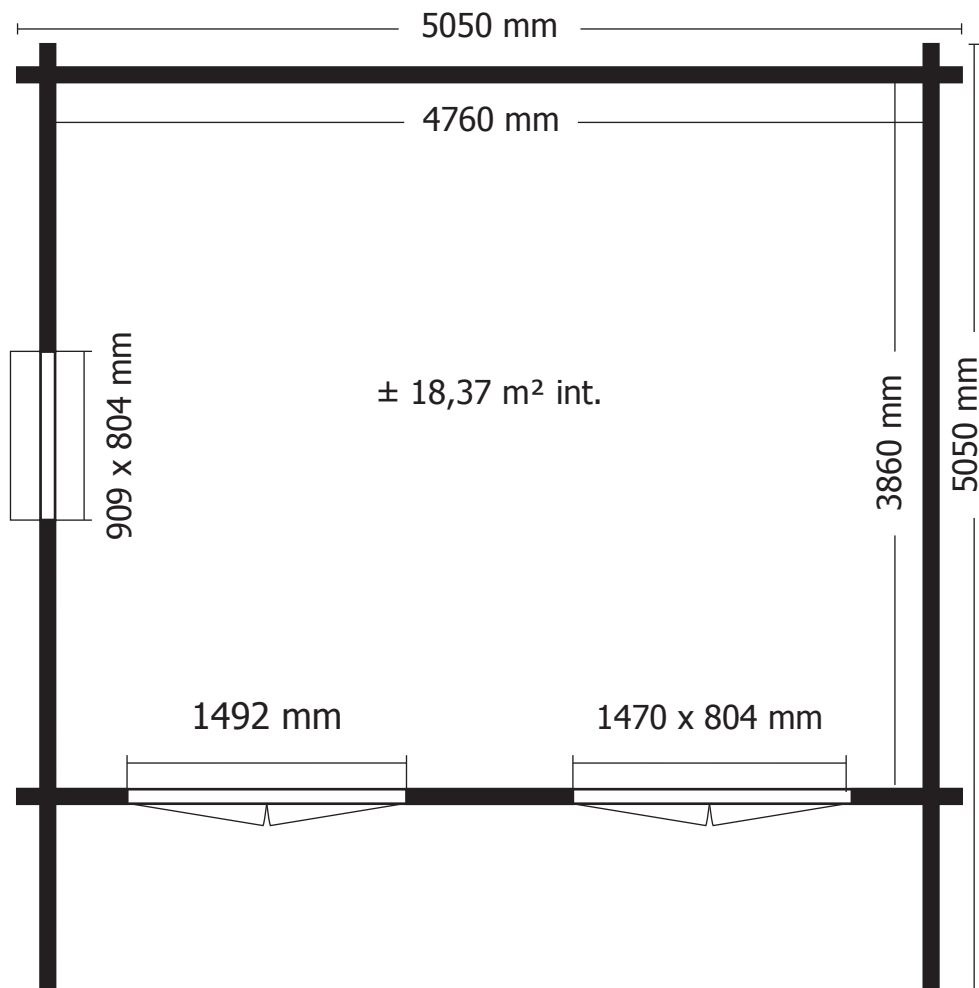

OPGELET : Behandel **ELK** onderdeel grondig aan alle zijden met een degelijk product dat beschermt tegen zon, weer en wind en tegen insecten en schimmels, **VOOR** de montage.

ATTENTION : Traitez à fond **CHAQUE** élément avec un produit protègent contre les intempéries, les insectes et les moisissures intérieur et extérieur, **AVANT** le montage .