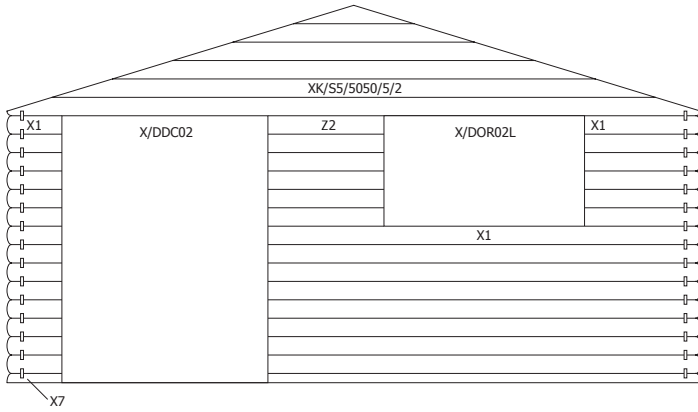

45 MM 505 X 415 + 90 CM SDDDC02 (ART 4003)

VOORZIJDDE - FACADE