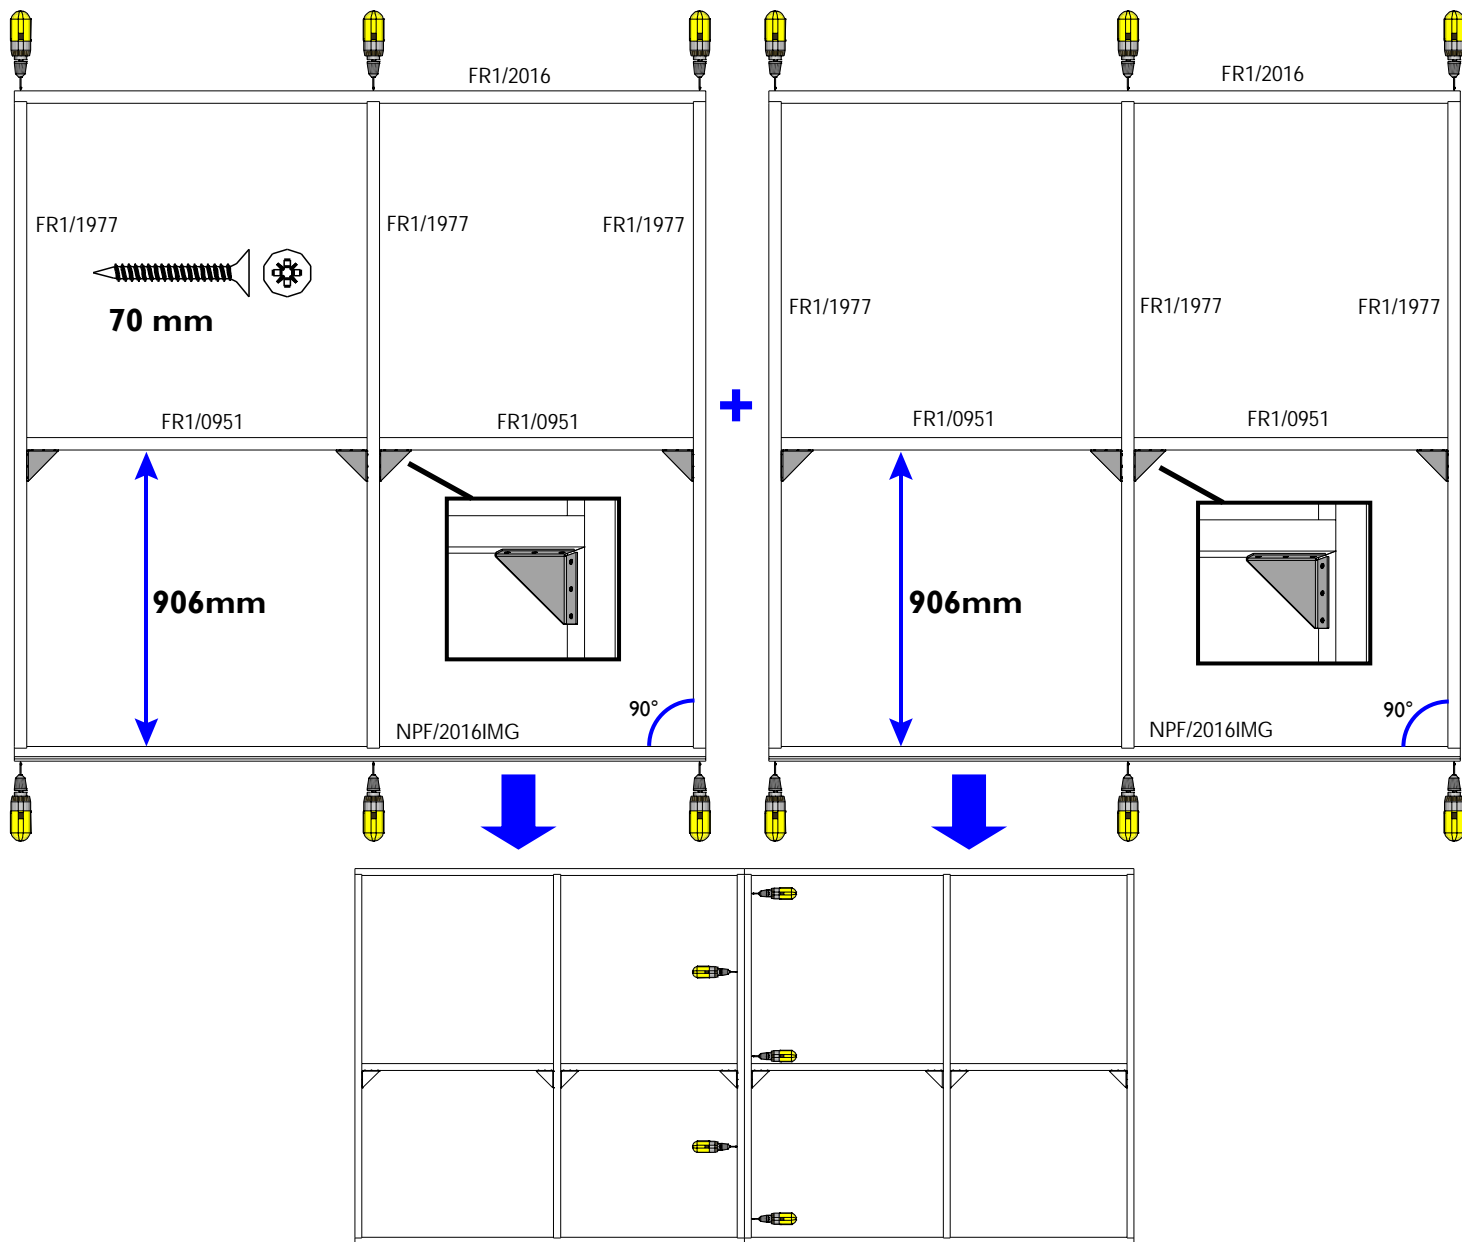

I.

Opgelet, de deur zit **ALTIJD LINKS!**
Attention, la porte se trouve **TOUJOURS à GAUCHE!**

2.

ZIJWAND - PAROI LATERALE

3.

ACHTERWAND - PAROI ARRIERE

4.

B/8000FR4030A

aantal / nombre

Insteekslot QBV - Serrure QBV
(Ref = 300020)

1

Scharnier zwaar - Charnière lourd (88x67)
(Ref = 300007)

8

Balkdrager rechts - Support de poutre droite
(Ref = 300033)

5

Balkdrager links - Support de poutre gauche
(Ref = 300034)