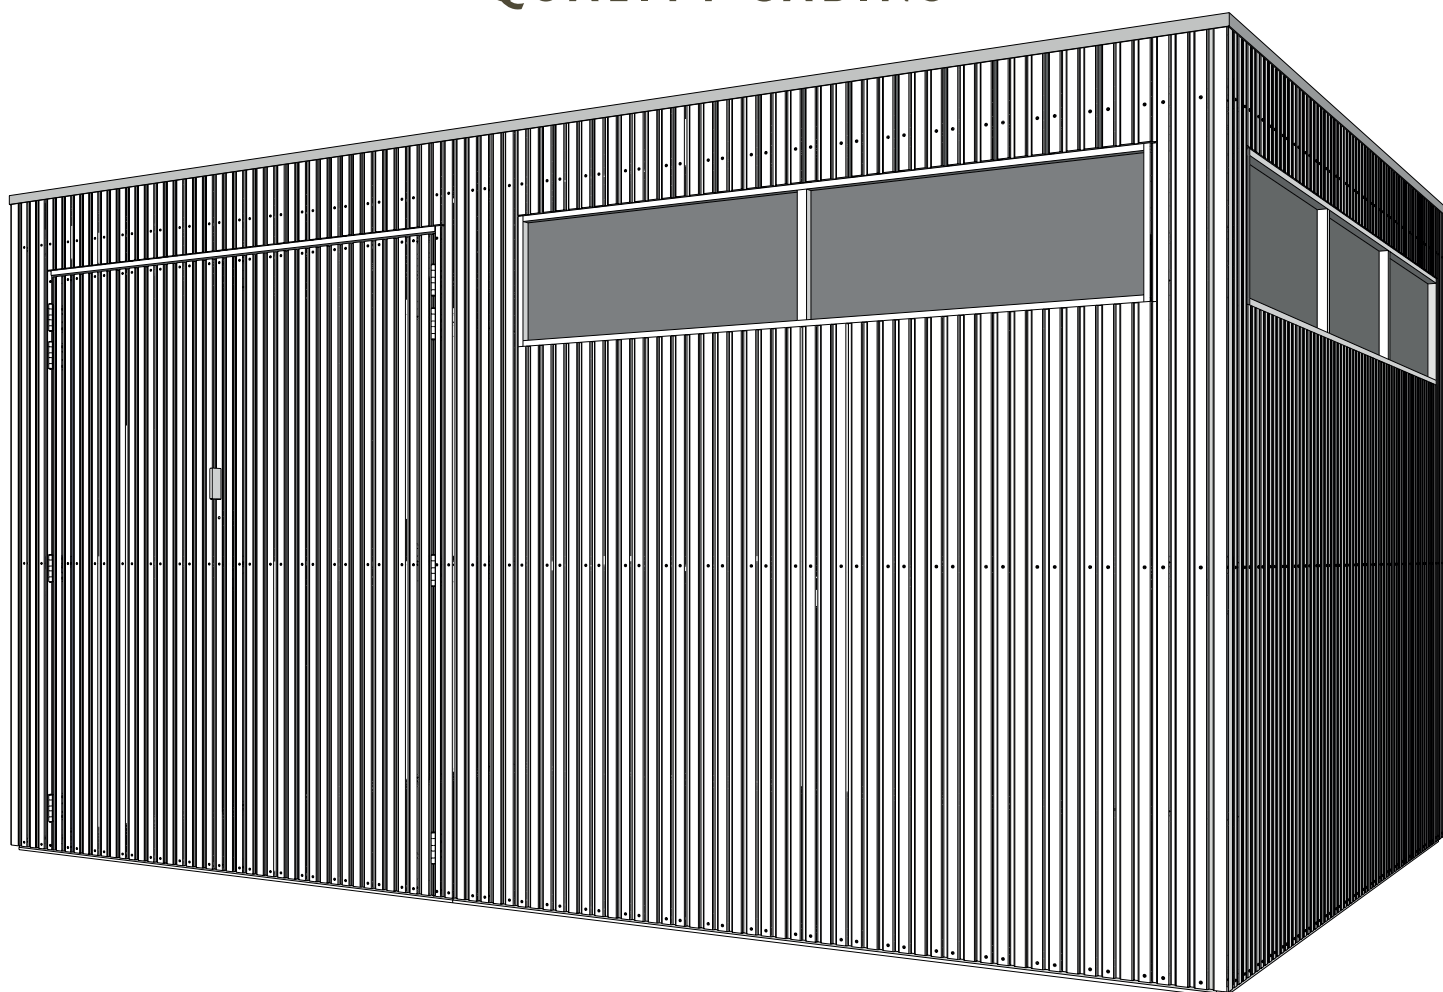

26MM 399X298 CM QBV3 (ART 8303)

WOODLANDS

QUALITY CABINS

GEDETAILLEERDE ONDERDELENLIJST

-

LISTE D'INVENTAIRE DETAILLEE

Download uw montage instructies op www.gardenas.be

Téléchargez vos instructions de montage sur www.gardenas.be

Onderdelenlijst
Liste d'inventaire

Typ

FR 399x298cm DD A

8000FR4030A

Artikel nr / Nr Article Afmeting / Dimension Sectie/ Section # Functie / Fonction
A B C

Kader - Cadre

Basis - Base

Bovenkant - Partie supérieure

Tussenstukken - Parties intermédiaires

Verticaal

Positioneringslatten - Lattes de positionnement

Raam - Fenêtre

Glaslatten - Lattes de verre

Glas - Verre

Deur - Porte

Dak - Toiture