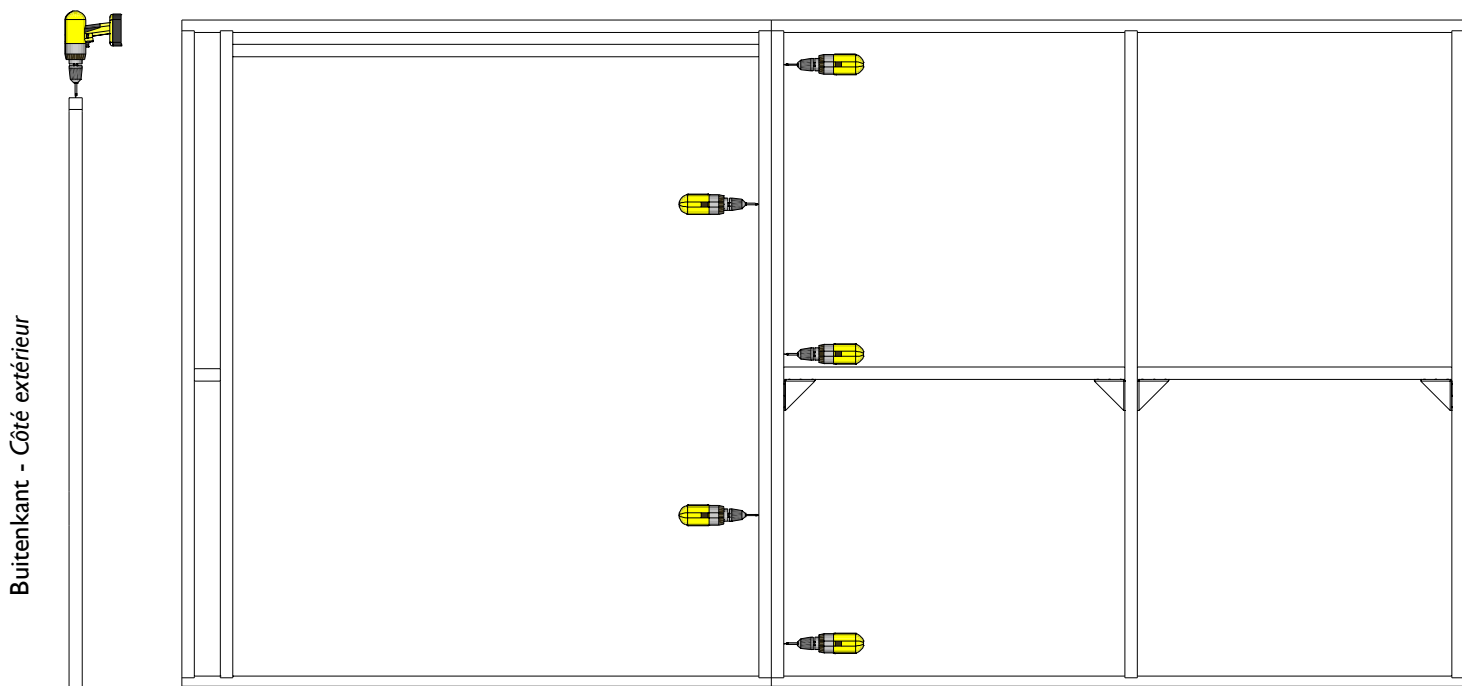

Samenstellen van de kaders - Assemblage des cadres.

I.

Opgelet, de deur zit **ALTIJD LINKS!**
Attention, la porte se trouve **TOUJOURS à GAUCHE!**