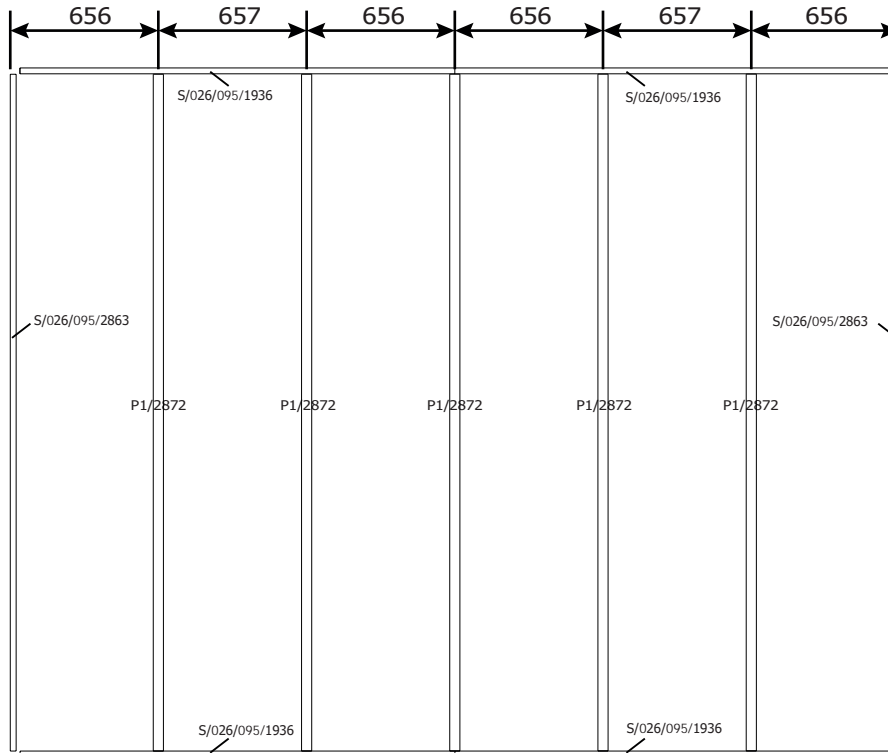

26MM 399X298 CM QBV3 (ART 8303)

DAK - TOITURE

FRAME