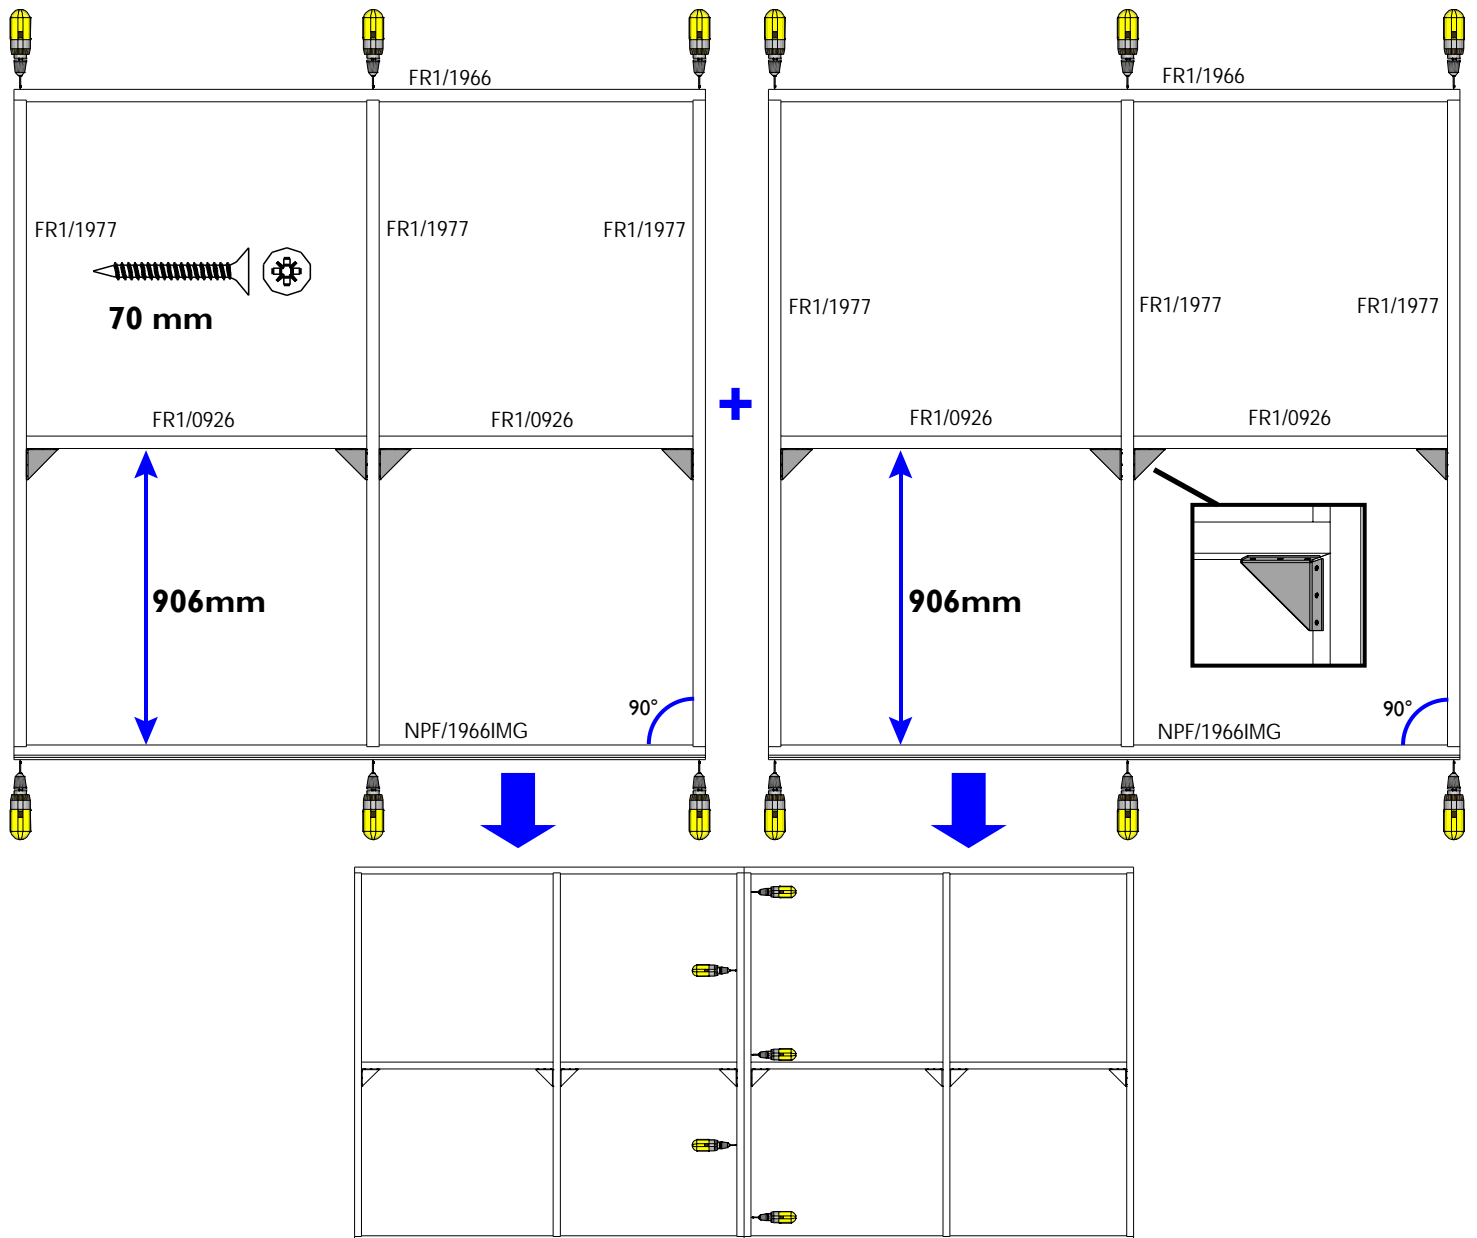

I.

Opgelet, de deur zit **ALTIJD LINKS!**
Attention, la porte se trouve **TOUJOURS à GAUCHE!**

2.

ZIJWAND - PAROI LATERALE

3.

ACHTERWAND - PAROI ARRIERE

4.

B/8000FR4030A

aantal / nombre

Insteekslot QBV - Serrure QBV
(Ref = 300020)

1

Scharnier zwaar - Charnière lourd (88x67)
(Ref = 300007)

8

Balkdrager rechts - Support de poutre droite
(Ref = 300033)

5

Balkdrager links - Support de poutre gauche
(Ref = 300034)