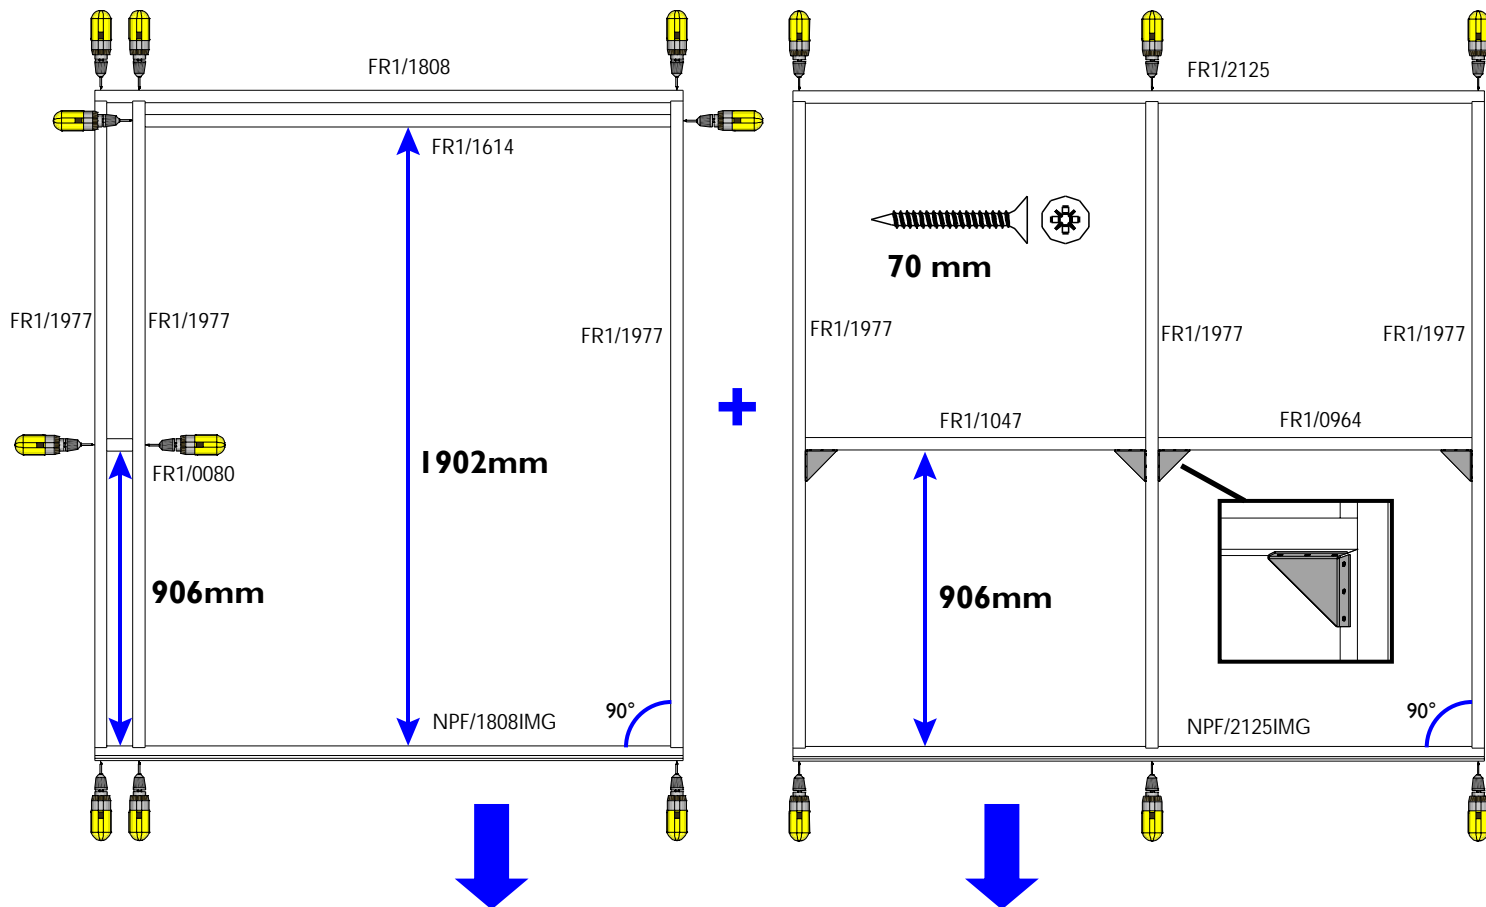

Samenstellen van de kaders - Assemblage des cadres.

I.

Opgelet, de deur zit **ALTIJD LINKS!**
Attention, la porte se trouve **TOUJOURS à GAUCHE!**