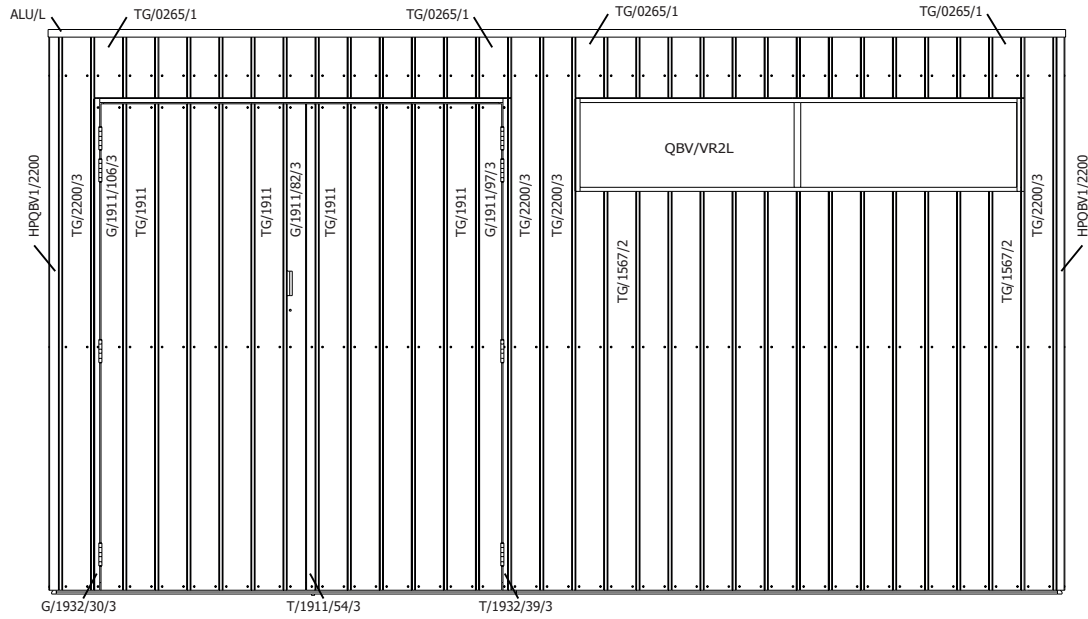

VOORZIJDE - FACADE