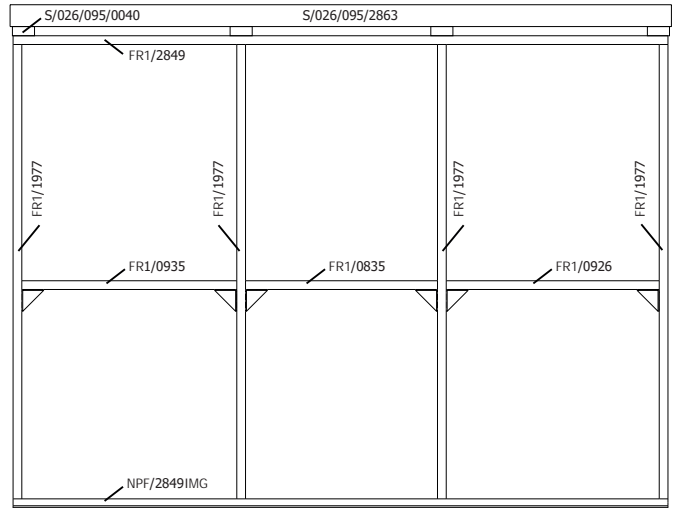

ZIJWAND - PAROI LATERALE