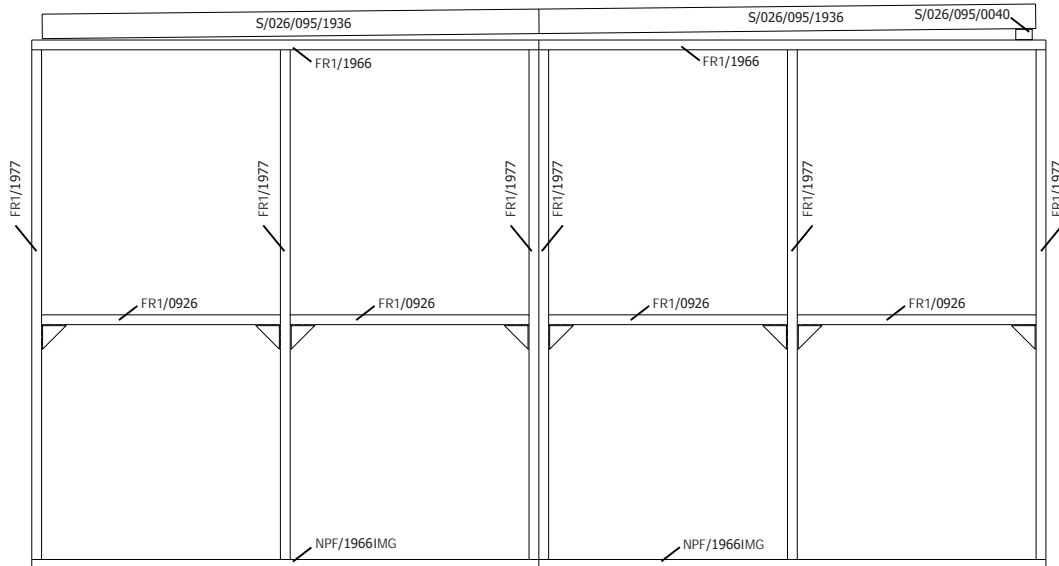

RUGZIJDE - PAROI ARRIERE