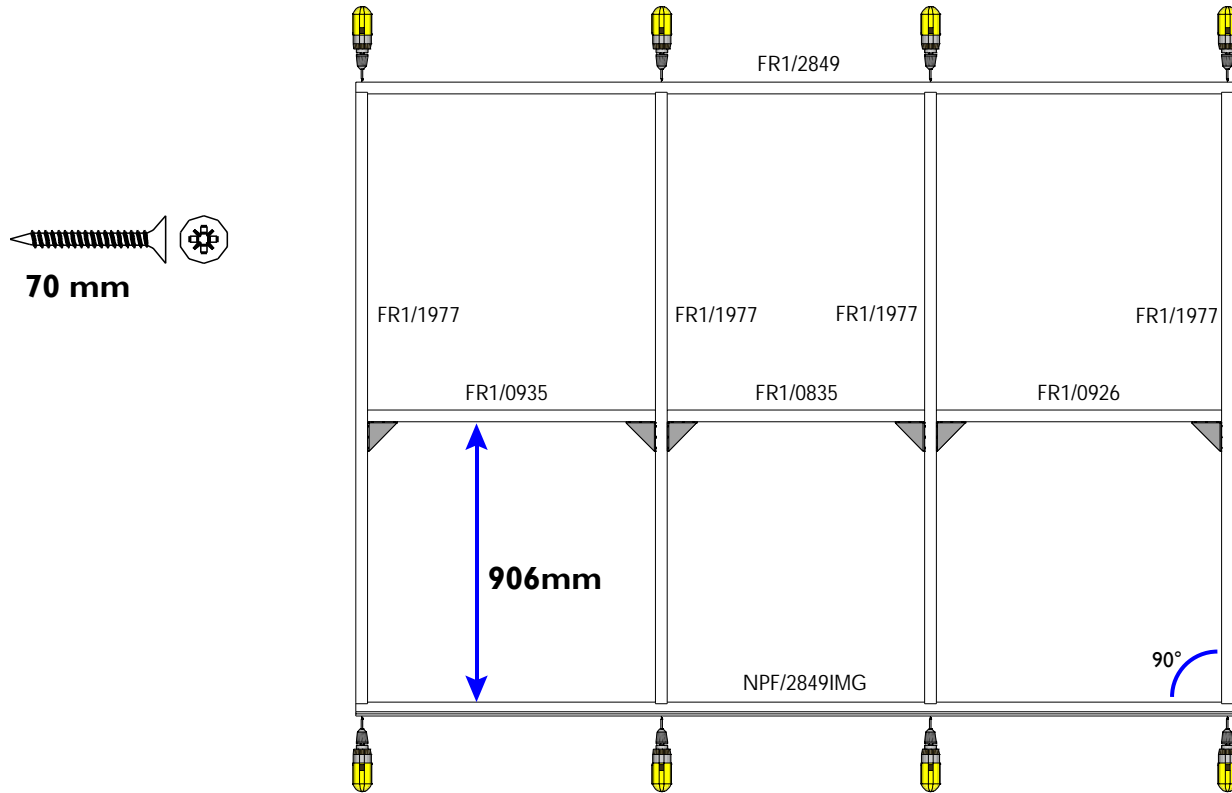

Onderdelenlijst
Liste d'inventaire

Typ

FR 399x298cm DD A

8000FR4030A

Artikel nr / Nr Article Afmeting / Dimension Sectie/ Section # Functie / Fonction
A B C

Kader - Cadre

Basis - Base

Bovenkant - Partie supérieure

I.

Opgelet, de deur zit **ALTIJD LINKS!**
Attention, la porte se trouve **TOUJOURS à GAUCHE!**

2.

ZIJWAND - PAROI LATERALE

3.

ACHTERWAND - PAROI ARRIERE

4.

B/8000FR4030A

aantal / nombre

Insteekslot QBV - Serrure QBV
(Ref = 300020)

1

Scharnier zwaar - Charnière lourd (88x67)
(Ref = 300007)

8

Balkdrager rechts - Support de poutre droite
(Ref = 300033)

5

Balkdrager links - Support de poutre gauche
(Ref = 300034)