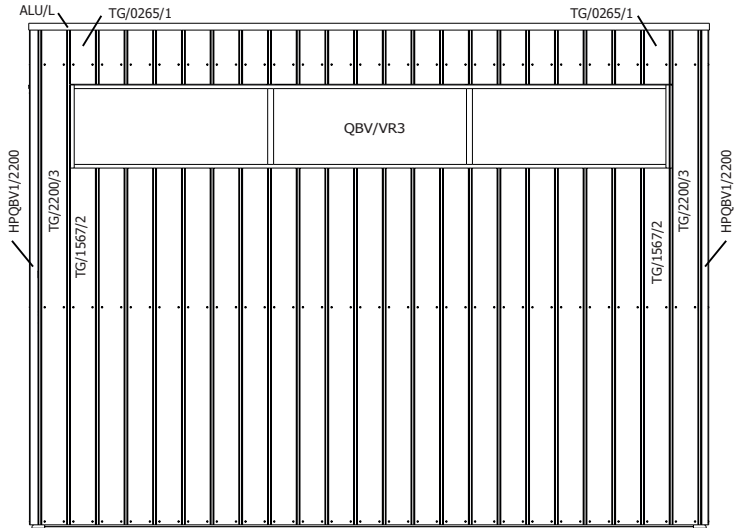

ZIJWAND RAAM - PAROI LATERALE FENETRE