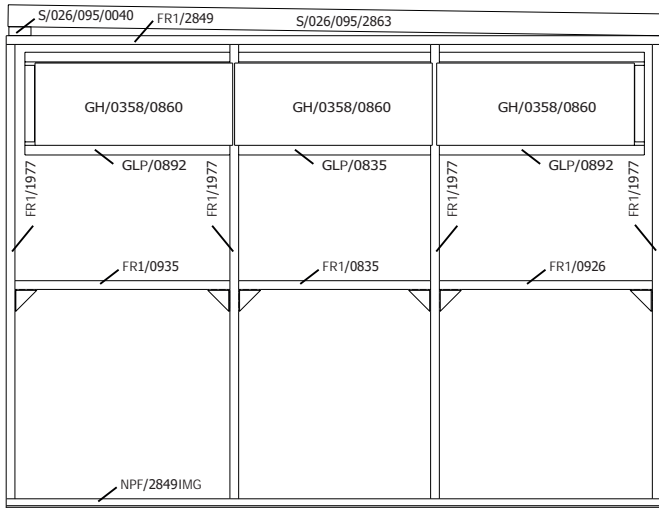

ZIJWAND RAAM - PAROI LATERALE FENETRE