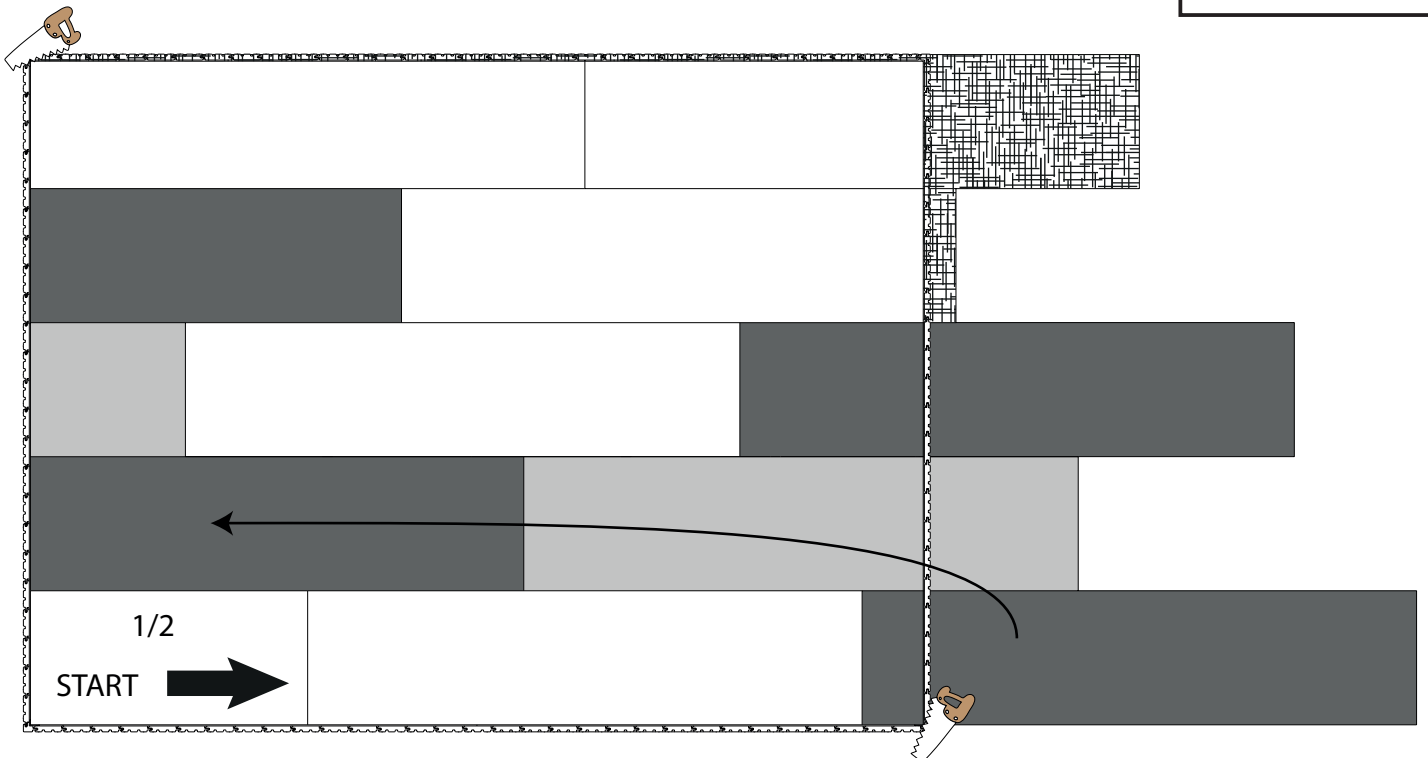

RUGZIJDE - PAROI ARRIERE

26MM 399X298 CM QBV3 (ART 8303)

DAK - TOITURE

FRAME

OSB

OPGELET : Behandel **ELK** onderdeel grondig aan alle zijden met een degelijk product dat beschermt tegen zon, weer en wind en tegen insecten en schimmels, **VOOR** de montage.