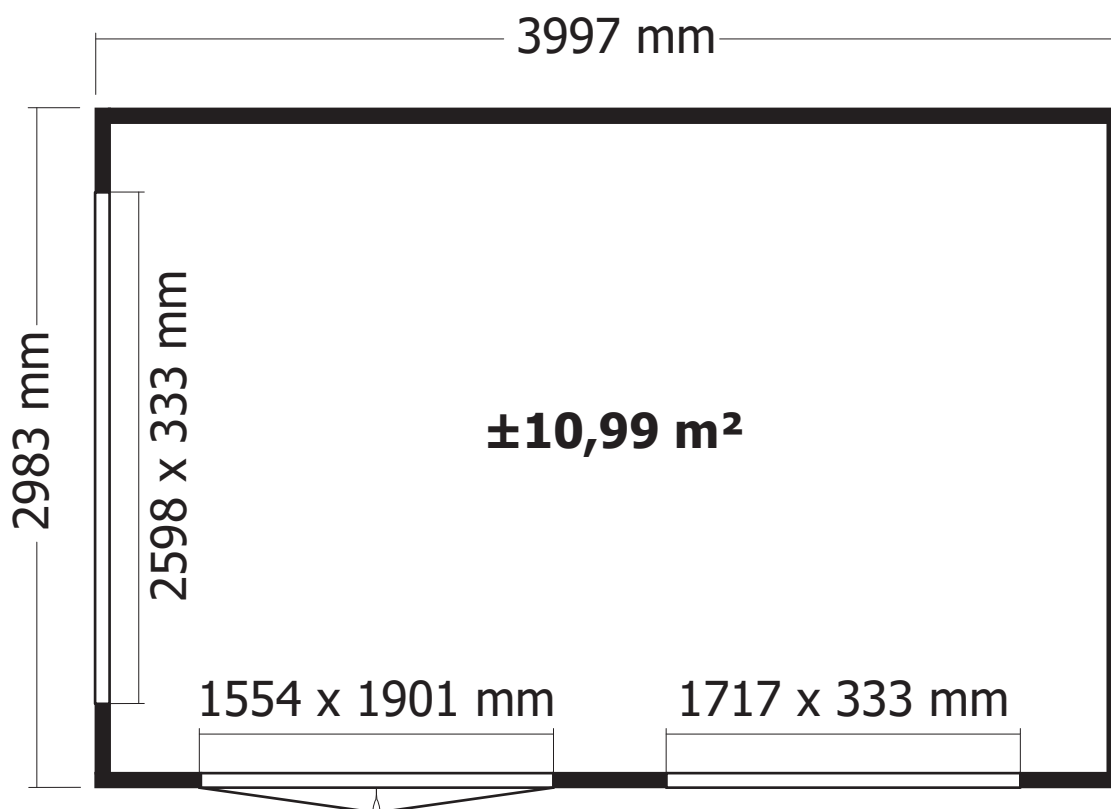

OPGELET : Behandel **ELK** onderdeel grondig aan alle zijden met een degelijk product dat beschermt tegen zon, weer en wind en tegen insecten en schimmels, **VOOR** de montage.

ATTENTION : Traitez à fond **CHAQUE** élément avec un produit protégeant contre les intempéries, les insectes et les moisissures intérieur et extérieur, **AVANT** le montage .