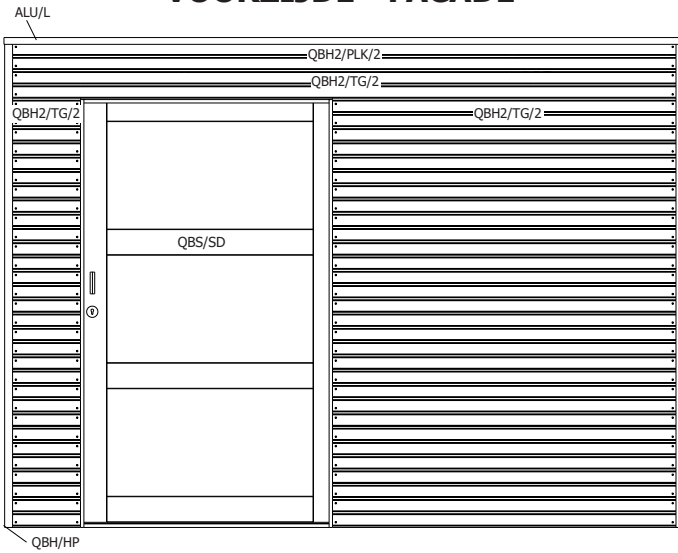

28MM 300X300 CM QBSH2 (ART 7252)

VOORZIJDDE - FACADE

RUGZIJDDE - PAROI ARRIERE

ZIJWAND - PAROI LATERALE

ZIJWAND - PAROI LATERALE

DAK - TOITURE

verdeling OSB - répartition OSB

OPGELET : Behandel **ELK** onderdeel grondig aan alle zijden met een degelijk product dat beschermt tegen zon, weer en wind en tegen insecten en schimmels, **VOOR** de montage.