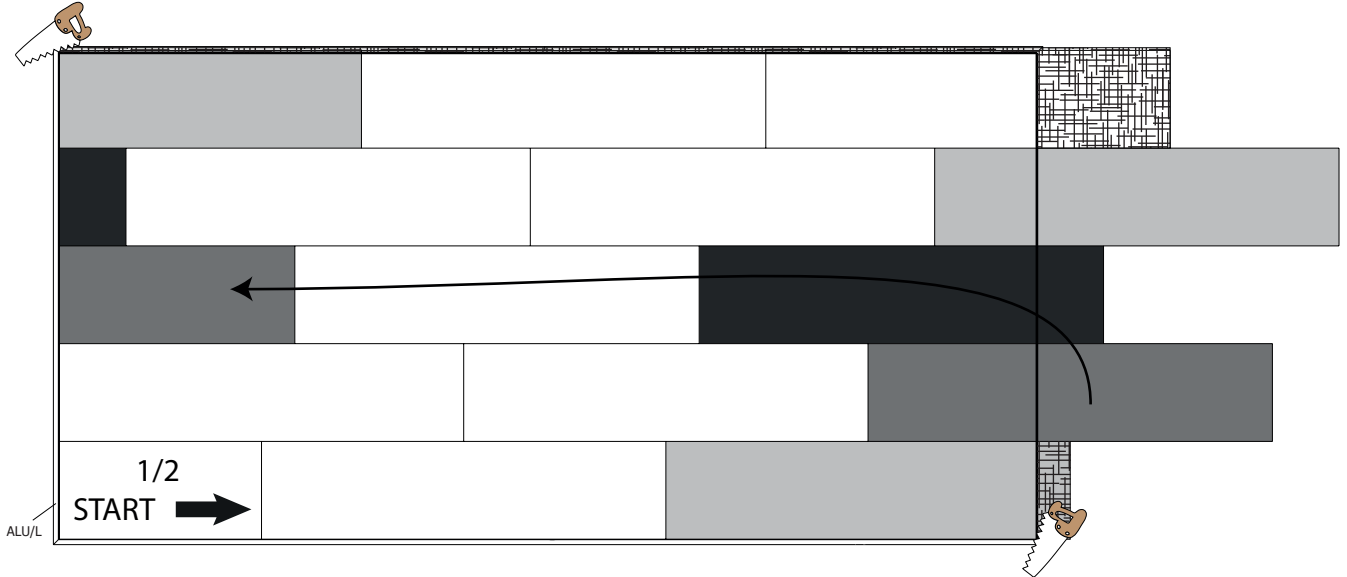

28MM 300X300 CM QBABH2 (ART 7230AB3030)

DAK - TOITURE

verdeling OSB - répartition OSB
Tuinhuis + extensie - Abri + extension

REF 7202EXT300(&600) & 7252EXT300(&600)