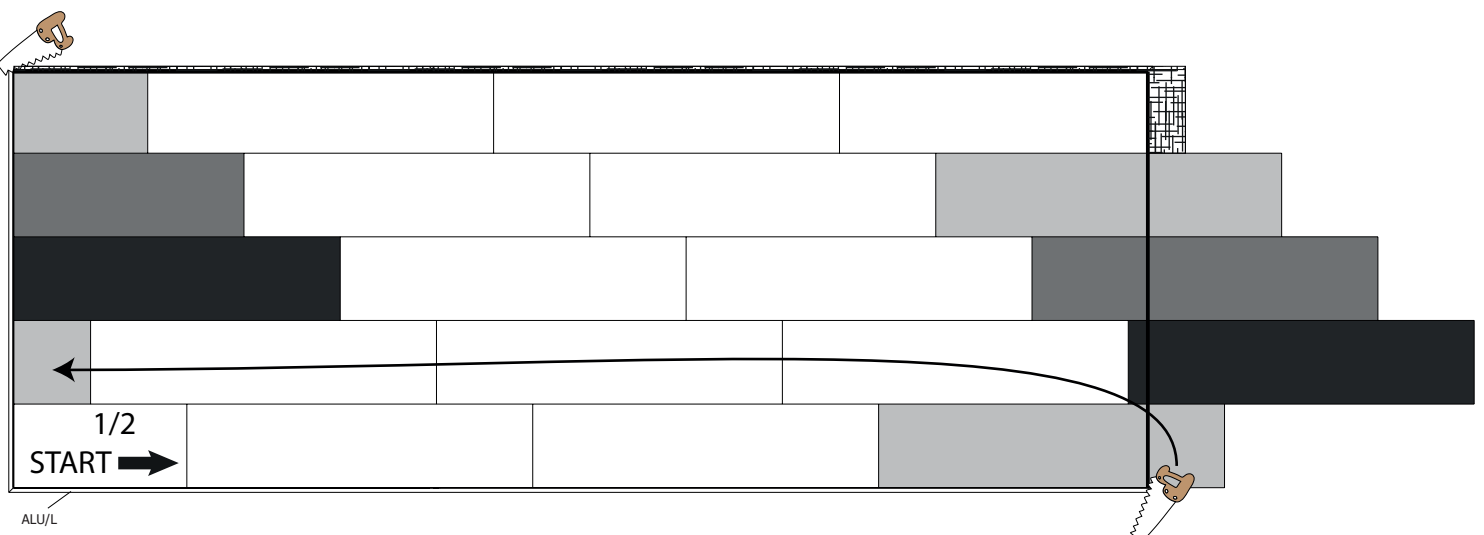

REF 7204EXT300(&600)