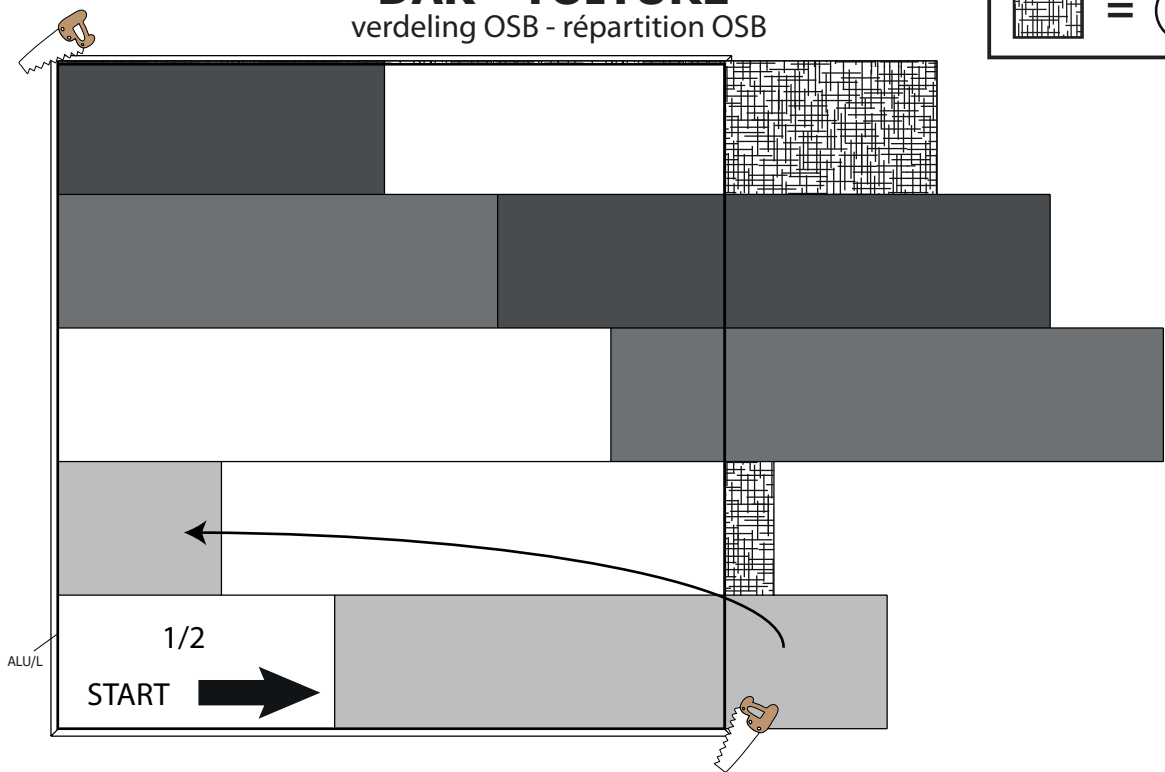

28MM 300X300 CM QBSH2 (ART 7252)

VOORZIJDDE - FACADE

RUGZIJDDE - PAROI ARRIERE

ZIJWAND - PAROI LATERALE

ZIJWAND - PAROI LATERALE

DAK - TOITURE

verdeling OSB - répartition OSB

OPGELET : Behandel **ELK** onderdeel grondig aan alle zijden met een degelijk product dat beschermt tegen zon, weer en wind en tegen insecten en schimmels, **VOOR** de montage.