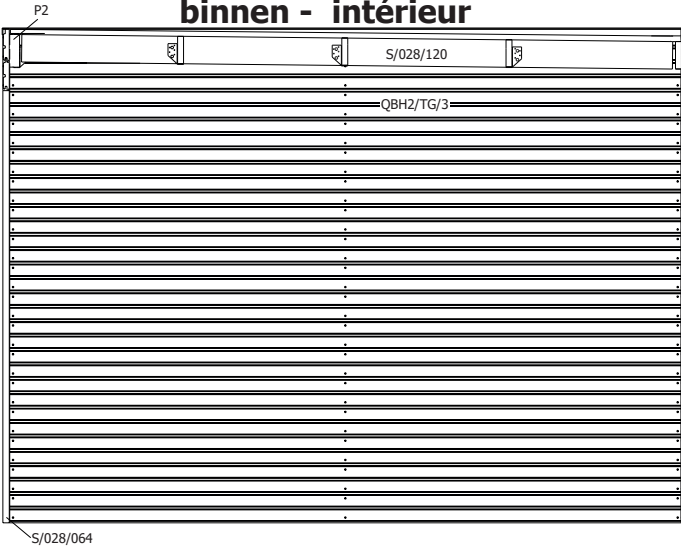

28MM 300X300 CM QBABH2 (ART 7230AB3030IMG)

VOORZIJDDE - FACADE

ZIJWAND - PAROI LATERALE

ACHTERWAND - PAROI ARRIERE binnen - intérieur

RUGZIJDDE - PAROI ARRIERE

DAK - TOITURE

verdeling OSB - répartition OSB

Enkel extensie (2de extensie) - Extension uniquement (2ième extension)