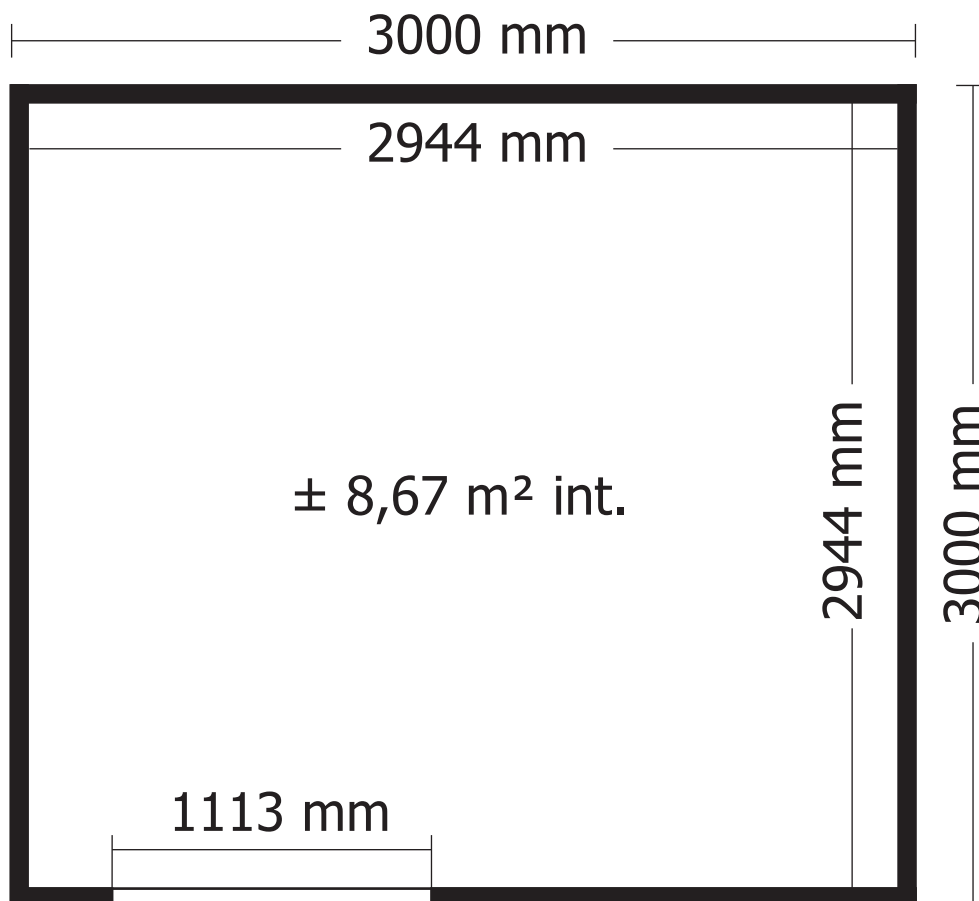

28MM 300X300 CM QBSH2 (ART 7252IMG)

WOODLANDS

QUALITY CABINS

GEDETAILLEERDE ONDERDELENLIJST

-

LISTE D'INVENTAIRE DETAILLEE

Onderdelenlijst Liste d'inventaire

Typ

28MM 300X300 CM QBSH2 (ART 7252)

VOORZIJDDE - FACADE

RUGZIJDDE - PAROI ARRIERE

ZIJWAND - PAROI LATERALE

ZIJWAND - PAROI LATERALE

DAK - TOITURE

verdeling OSB - répartition OSB

OPGELET : Behandel **ELK** onderdeel grondig aan alle zijden met een degelijk product dat beschermt tegen zon, weer en wind en tegen insecten en schimmels, **VOOR** de montage.