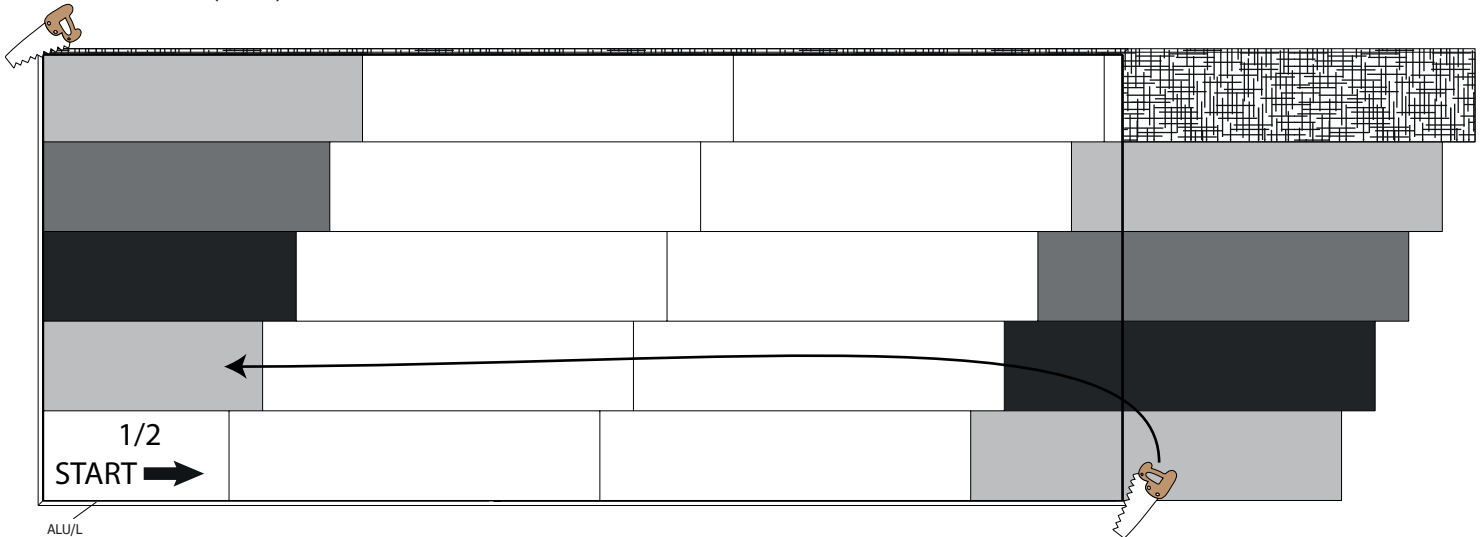

REF 7203EXT300(&600)