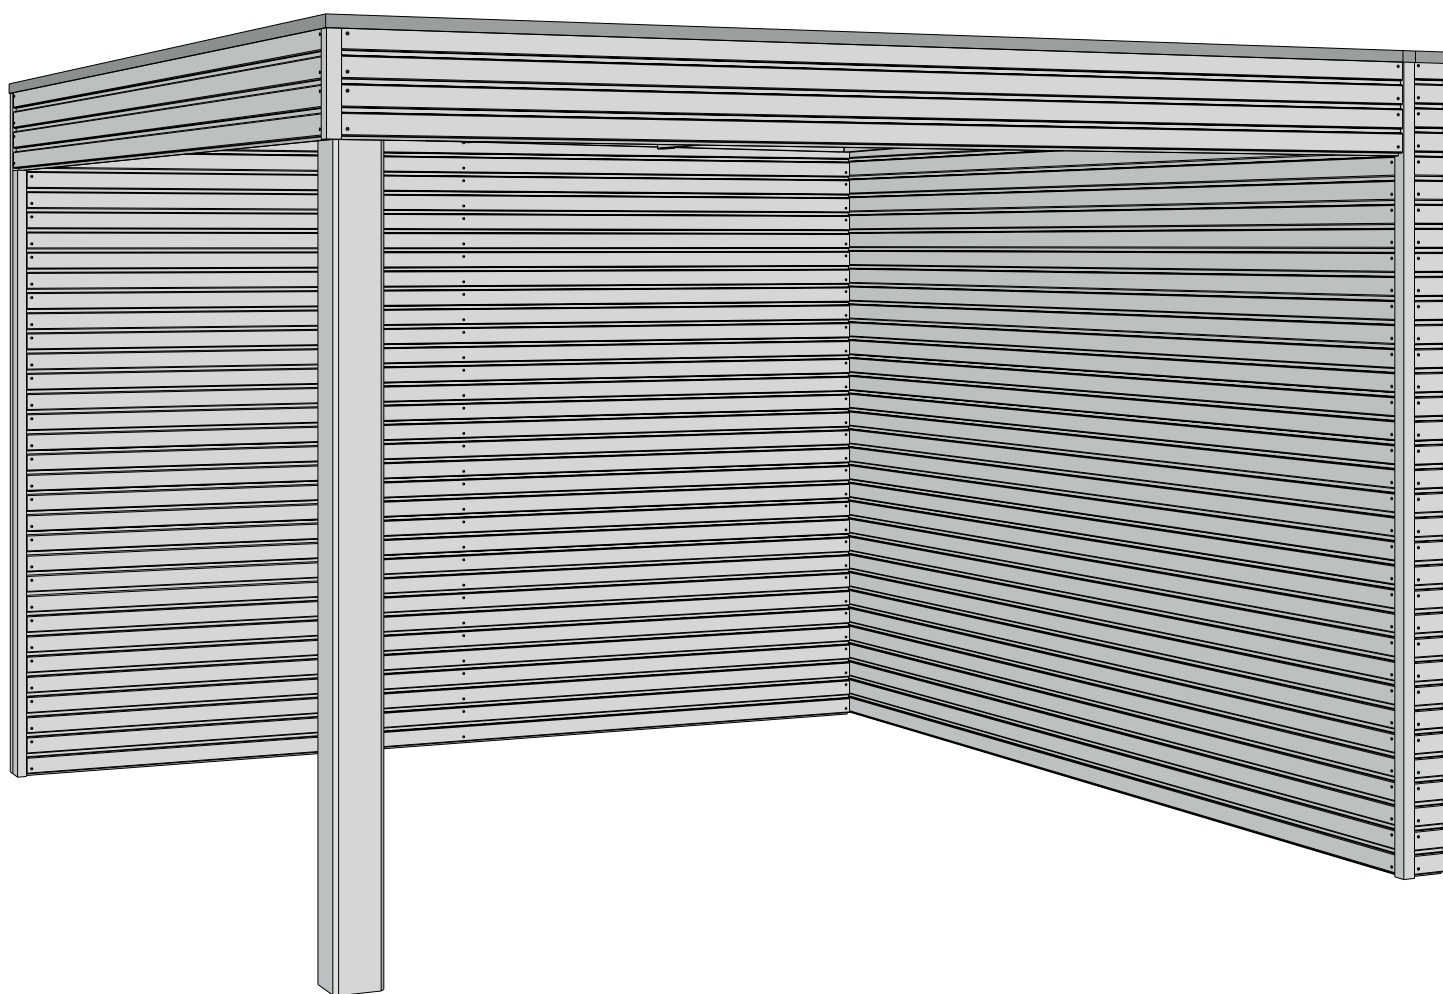

GEDETAILEERDE ONDERDELENLIJST

-

LISTE D'INVENTAIRE DETAILLEE

Download uw montage instructies op www.gardenas.be

Téléchargez vos instructions de montage sur www.gardenas.be