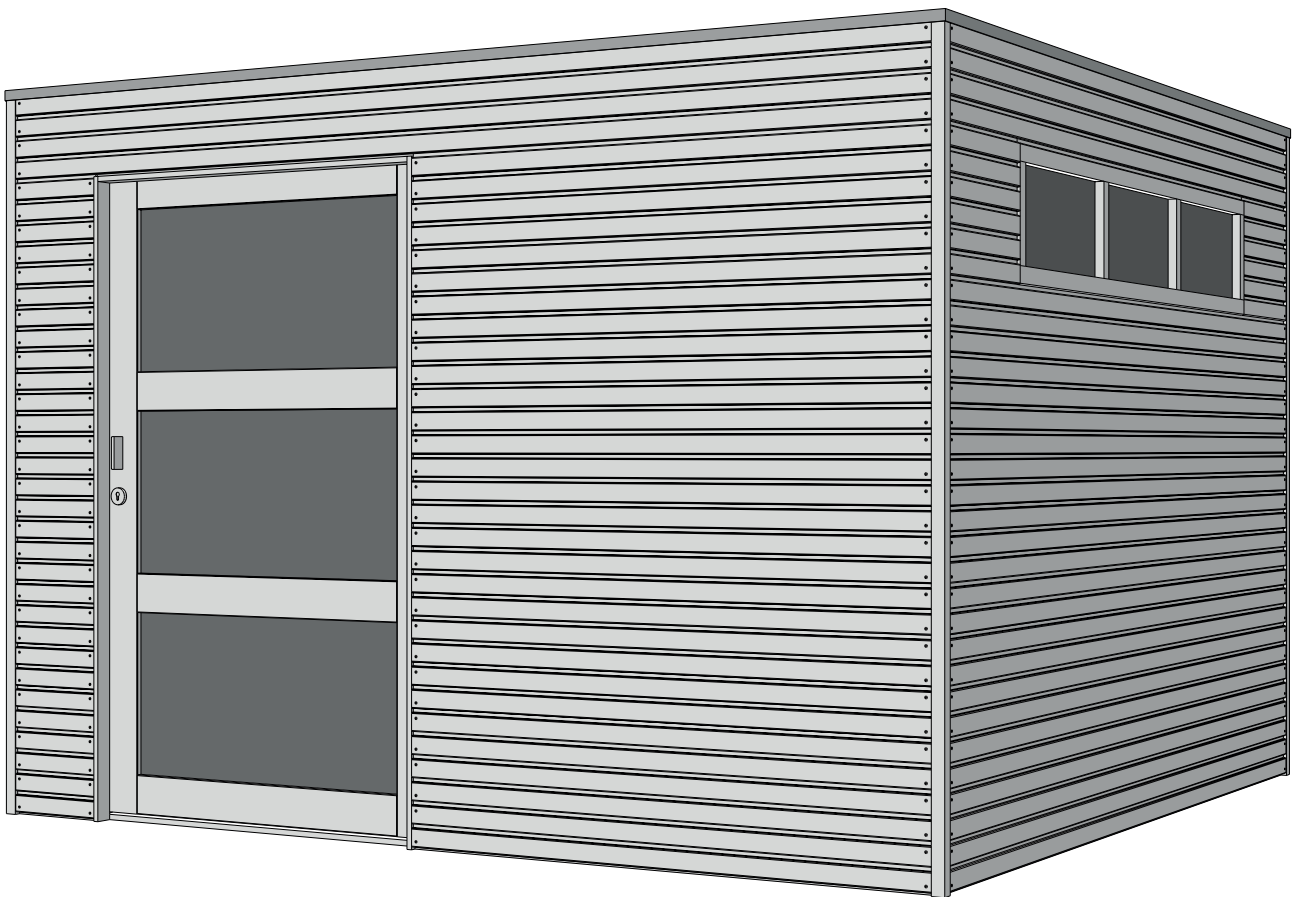

28MM 300X300 CM QBSH2 (ART 7252IMG)

WOODLANDS

QUALITY CABINS

GEDETAILLEERDE ONDERDELENLIJST

-

LISTE D'INVENTAIRE DETAILLEE

Onderdelenlijst Liste d'inventaire

Typ

28MM 300X300 CM QBSH2 (ART 7252)

VOORZIJDDE - FACADE

RUGZIJDDE - PAROI ARRIERE

ZIJWAND - PAROI LATERALE

ZIJWAND - PAROI LATERALE

DAK - TOITURE

verdeling OSB - répartition OSB

OPGELET : Behandel **ELK** onderdeel grondig aan alle zijden met een degelijk product dat beschermt tegen zon, weer en wind en tegen insecten en schimmels, **VOOR** de montage.