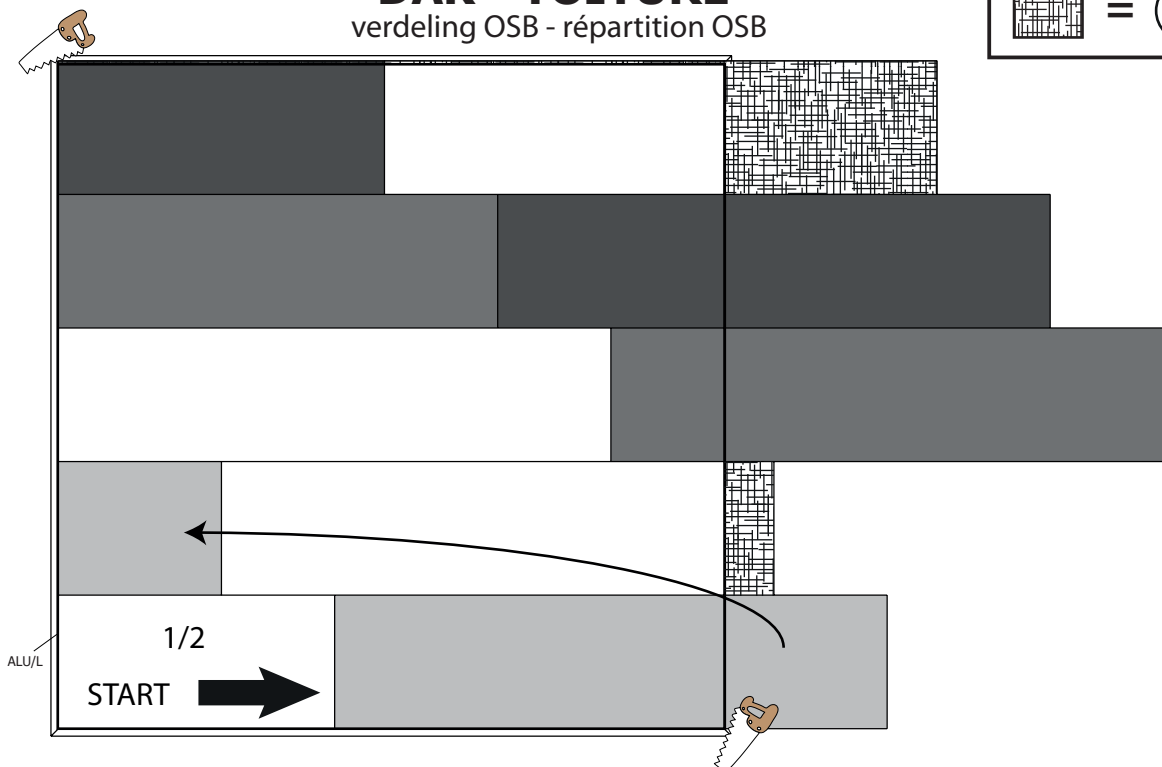

28MM 300X300 CM QBSH2 (ART 7252)

VOORZIJDDE - FACADE

RUGZIJDDE - PAROI ARRIERE

ZIJWAND - PAROI LATERALE

ZIJWAND - PAROI LATERALE

DAK - TOITURE

verdeling OSB - répartition OSB

OPGELET : Behandel **ELK** onderdeel grondig aan alle zijden met een degelijk product dat beschermt tegen zon, weer en wind en tegen insecten en schimmels, **VOOR** de montage.