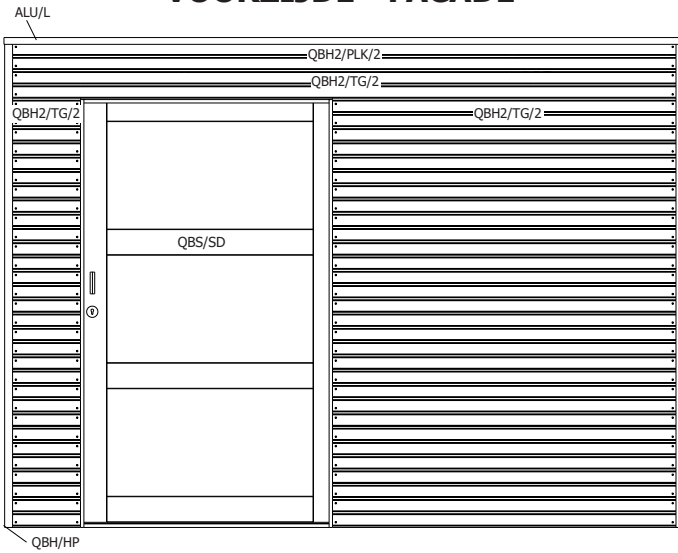

28MM 300X300 CM QBSH2 (ART 7252)

VOORZIJDDE - FACADE