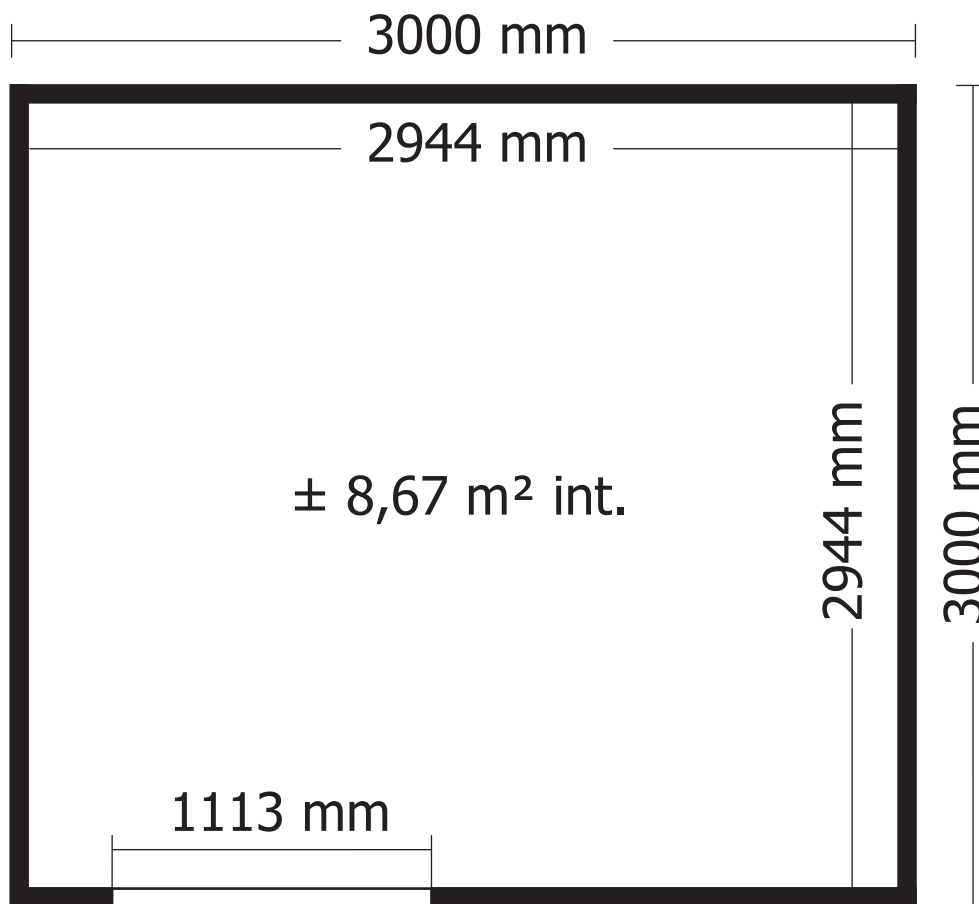

28MM 300X300 CM QBSH2 (ART 7252IMG)

WOODLANDS

QUALITY CABINS

GEDETAILLEERDE ONDERDELENLIJST

-

LISTE D'INVENTAIRE DETAILLEE

Onderdelenlijst Liste d'inventaire

Typ

28MM 300X300 CM QBSH2 (ART 7252)

VOORZIJDDE - FACADE

RUGZIJDDE - PAROI ARRIERE

ZIJWAND - PAROI LATERALE

ZIJWAND - PAROI LATERALE

DAK - TOITURE

verdeling OSB - répartition OSB

OPGELET : Behandel **ELK** onderdeel grondig aan alle zijden met een degelijk product dat beschermt tegen zon, weer en wind en tegen insecten en schimmels, **VOOR** de montage.