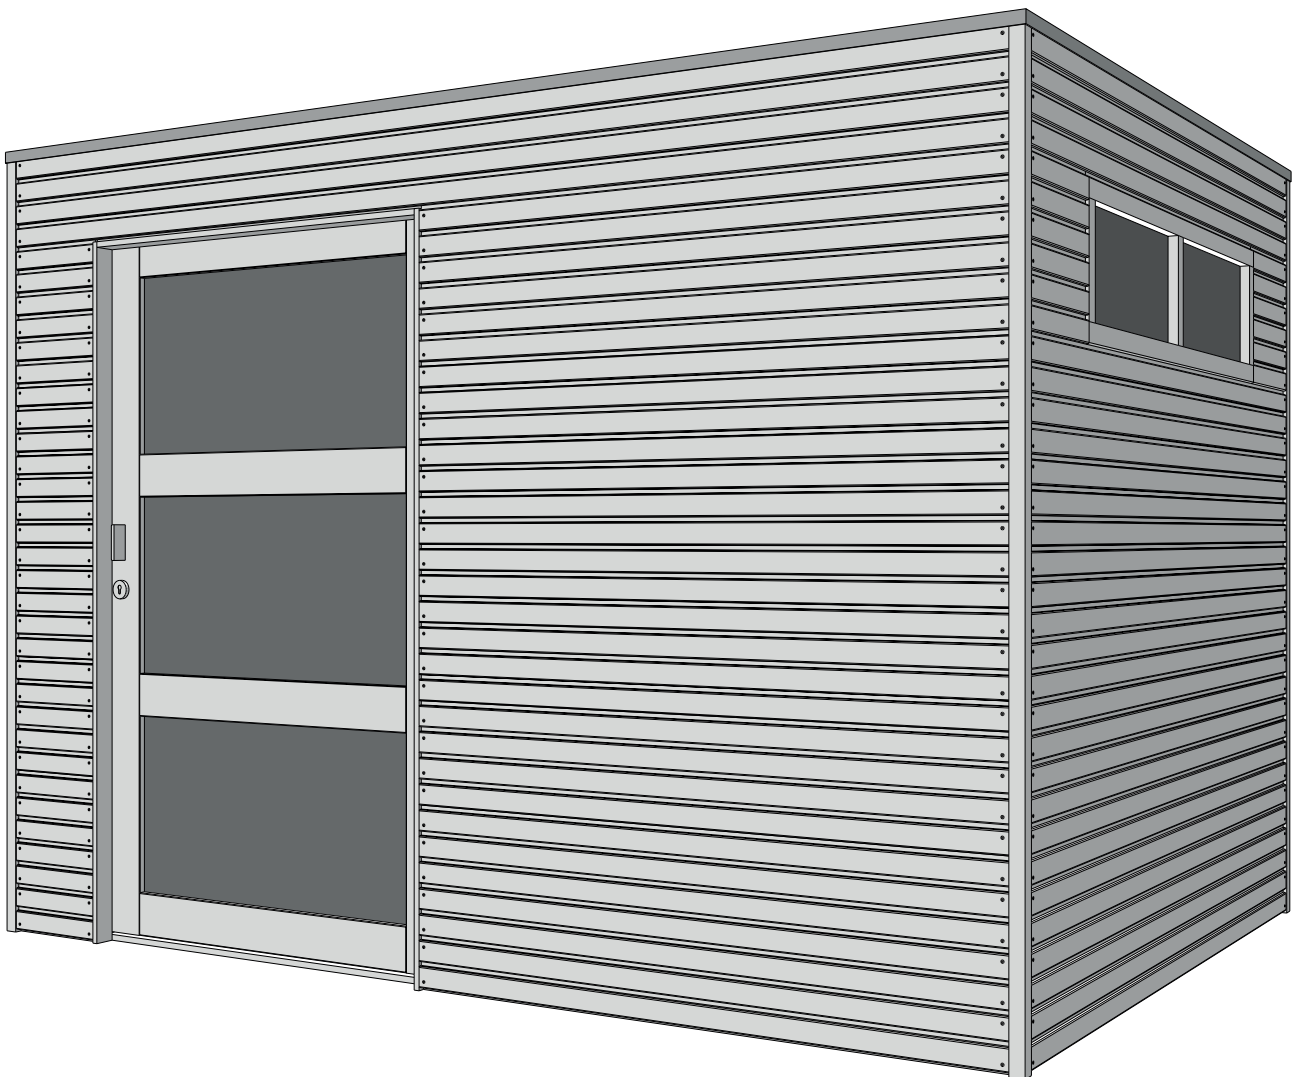

**28MM 300X210 CM QBSH2 (ART 7251IMG)**

**WOODLANDS**

**QUALITY CABINS**

**GEDETAILLEERDE ONDERDELENLIJST**

-

**LISTE D'INVENTAIRE DETAILLEE**

Onderdelenlijst  
Liste d'inventaire

Typ