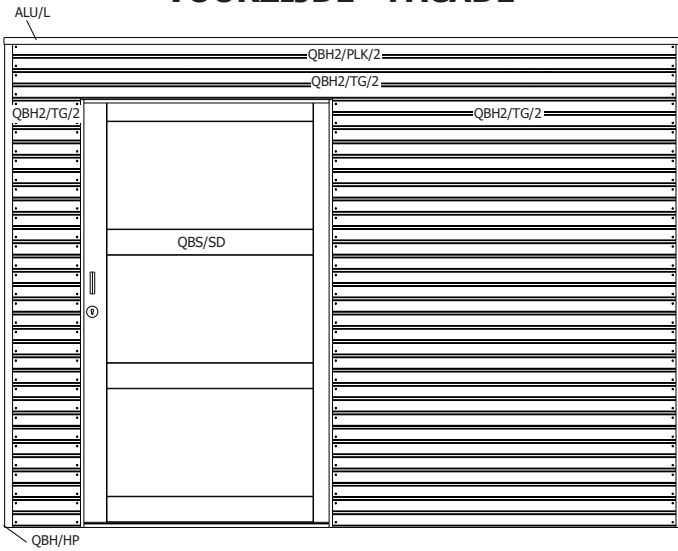

28MM 300X210 CM QBSH2 (ART 7251)

VOORZIJDE - FACADE