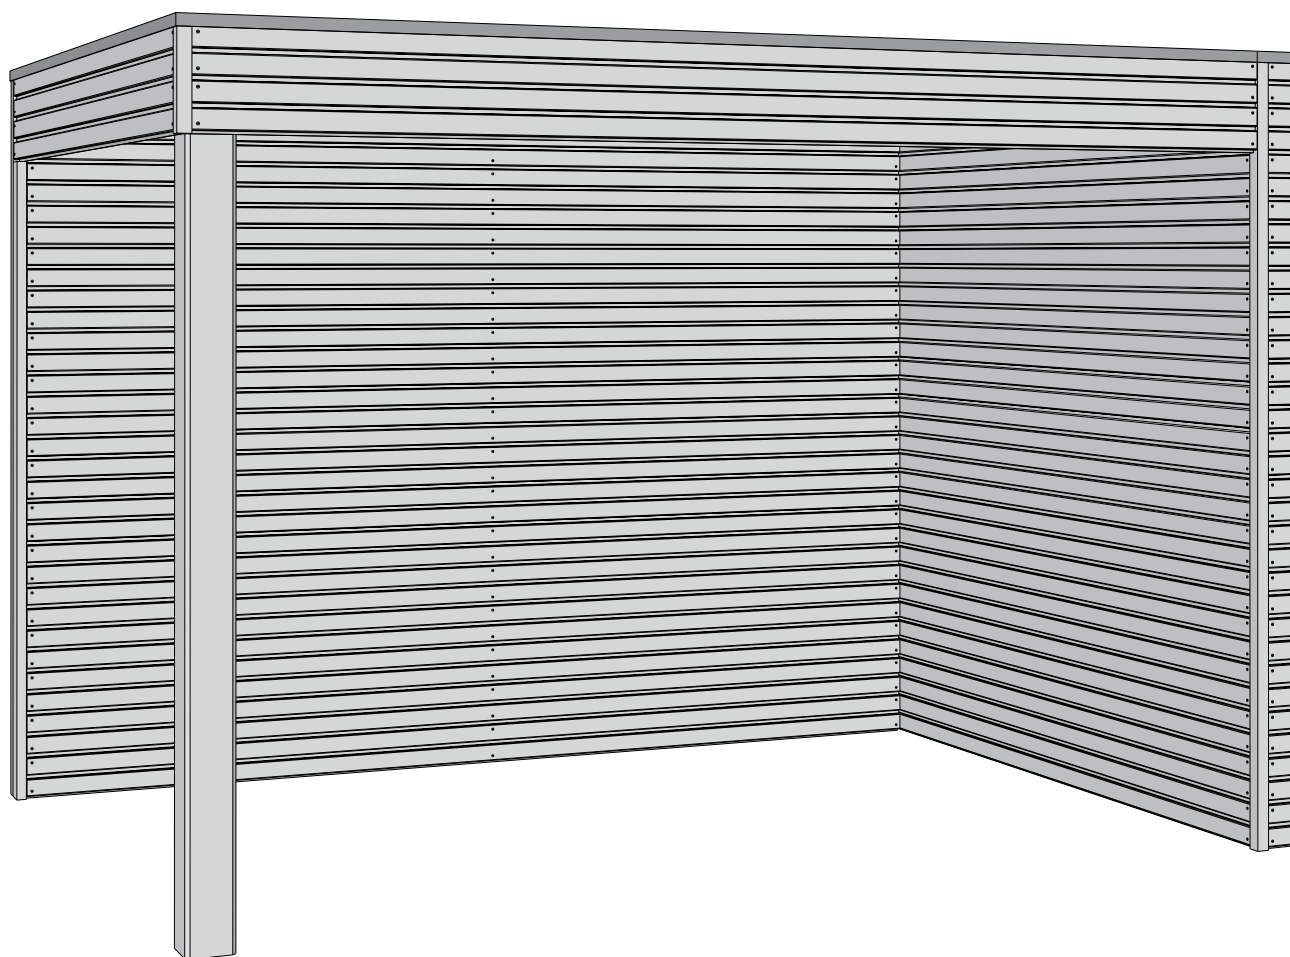

**28MM 300X210 CM QBABH2 (ART 7230AB3021IMG)**

**WOODLANDS**

**QUALITY CABINS**

**GEDETAILLEERDE ONDERDELENLIJST**

-

**LISTE D'INVENTAIRE DETAILLEE**

Download uw montage instructies op [www.gardenas.be](http://www.gardenas.be)