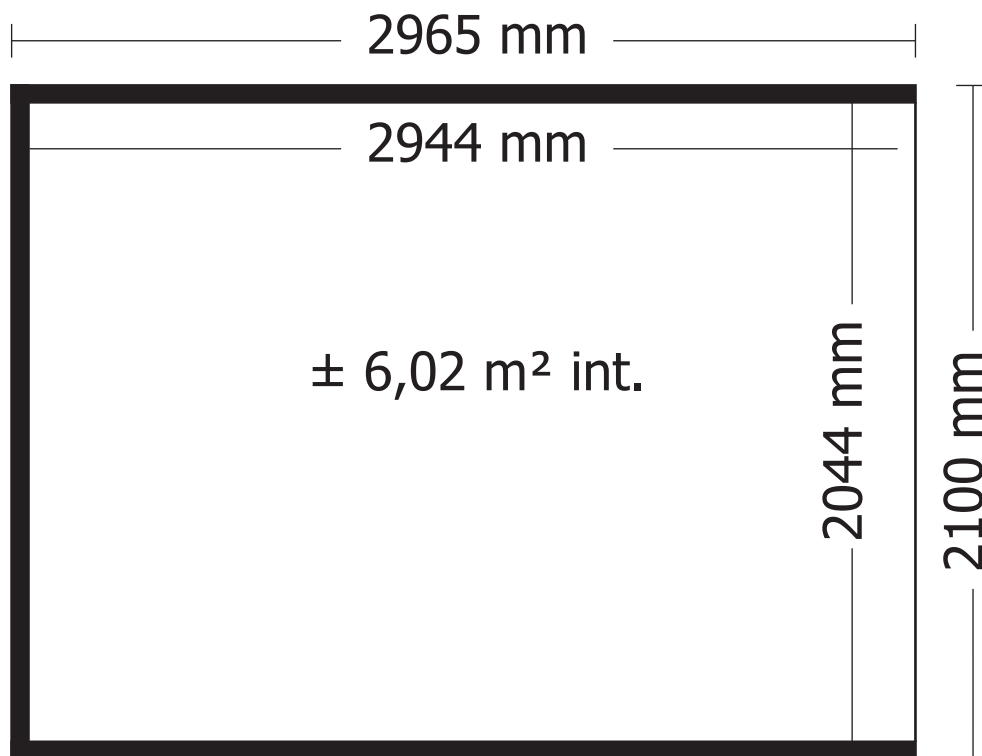

OPGELET : Behandel **ELK** onderdeel grondig aan alle zijden met een degelijk product dat beschermt tegen zon, weer en wind en tegen insecten en schimmels, **VOOR** de montage.

ATTENTION : Traitez à fond **CHAQUE** élément avec un produit protégeant contre les intempéries, les insectes et les moisissures intérieur et extérieur, **AVANT** le montage .